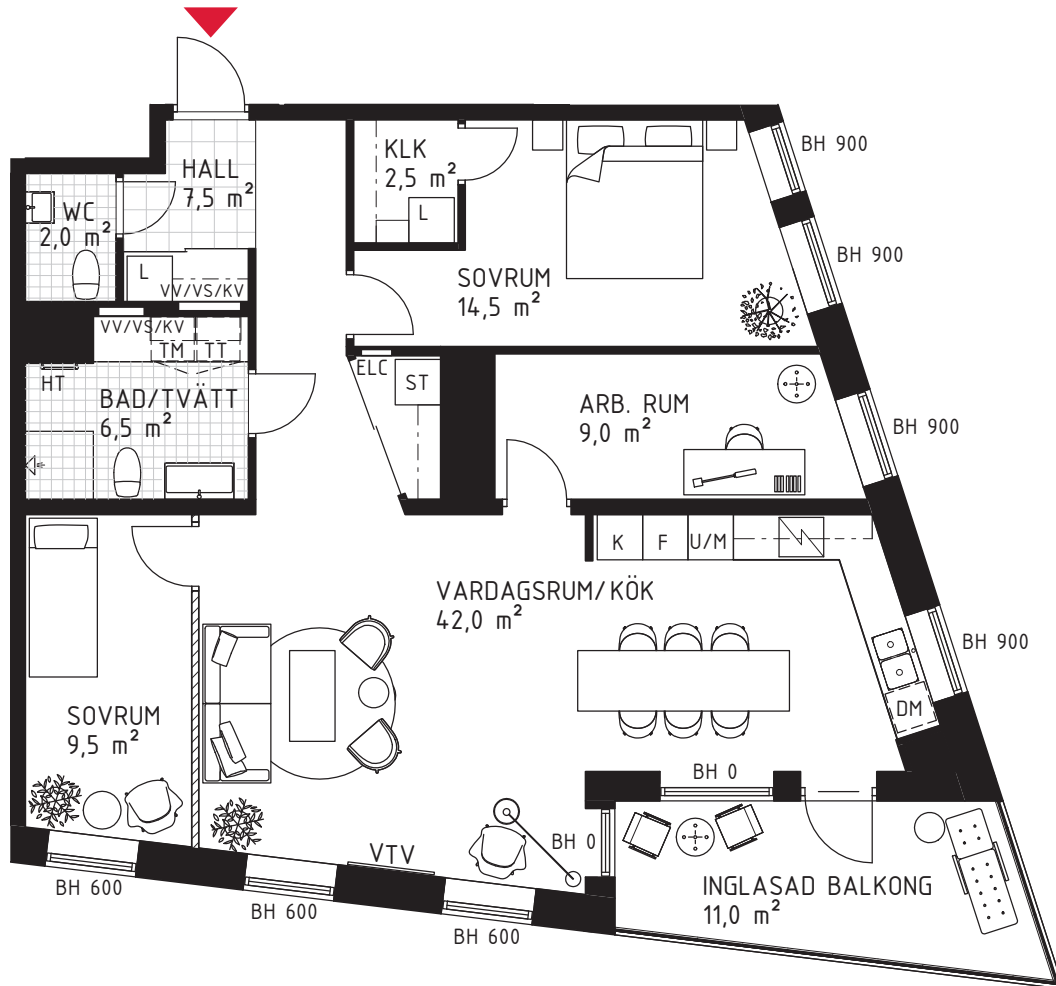

# 4 rok ca 100 m<sup>2</sup>

Brf Kaprifolen  
Lägenhet 3021

## FÖRKLARINGAR

Diskho	Spishäll	Hatthylla/ Klädstång
Diskmaskin	Garderob	Tvättmaskin
Kyl	Städsåp	Torktumlare
Frys	Högsåp	Kombimaskin
Kombinerad Kyl-/Frys	Linneskåp	EL-/mediacentral
Högsåp med ugn/micro	Skärmvägg	Fördelarsåp
Väggsåp med micro	Frånvalsvägg	VV/VS/KV
	Skjutdörr	Handduktork

VTV	Vägg försträkt för vägghängd tv
TV	Plats för vägghängd tv
FB	Fransk balkong
KLK	Klädkammare
WIC	Walk in closet
BH	Bröstningshöjd
Klinkerplattor	
Trätroll	
Marktegel	

## SITUATIONSPLAN