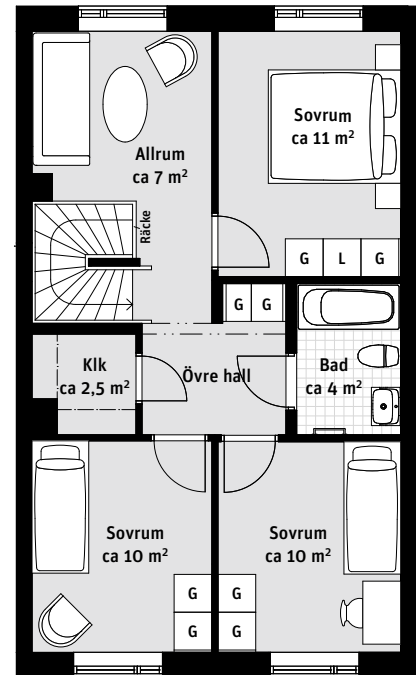

6 RoK, ca 115 m²

Brf Ribbhusen

Hus 502

Privat parkering utanför radhus ingår.

Entréplan

Ovanvåning

- K Kylskåp
- F Frys
-  Induktionshäll
- U/M Ugn/Mikro
- DM Diskmaskin
-  Väggskåp
- TM Tvättmaskin
- TT Torktumlare
-  Elektrisk handdukstork
- G Garderob
- ST Städskåp
- L Linneskåp
- Klk Klädkammare
- VP Frånluftsvärmepump
-  Vattenutkastare
-  Kaphylla

RUMSHÖJD

Ca 2.5 m om inget annat anges.

1:120