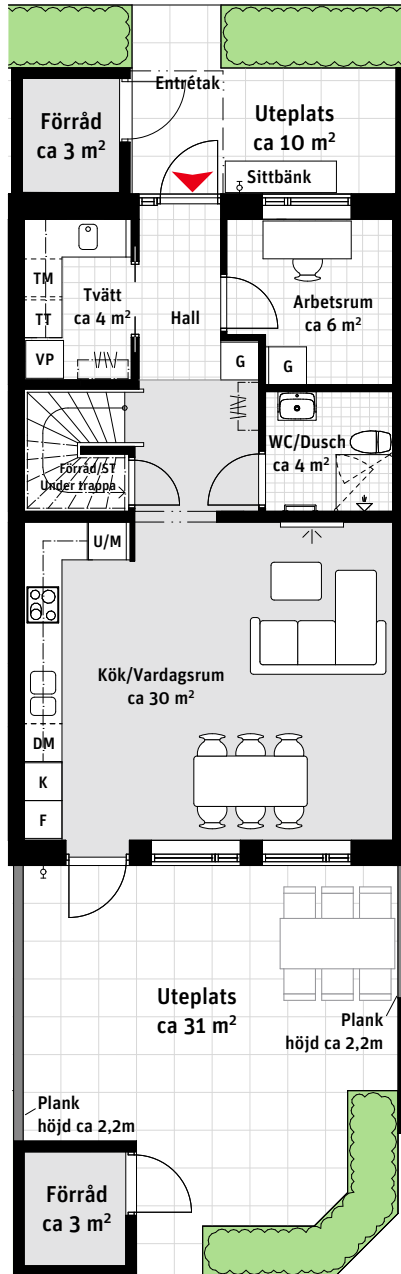

6 RoK, ca 115 m²

Brf Ribbhusen

Hus 502

Privat parkering utanför radhus ingår.

Entréplan

Ovanvåning

- K Kylskåp
- F Frys
-  Induktionshäll
- U/M Ugn/Mikro
- DM Diskmaskin
-  Väggskåp
- TM Tvättmaskin
- TT Torktumlare
-  Elektrisk handdukstork
- G Garderob
- ST Städskåp
- L Linneskåp
- Klk Klädkammare
- VP Frånluftsvärmepump
-  Vattenutkastare
-  Kaphylla

RUMSHÖJD

Ca 2.5 m om inget annat anges.

1:120