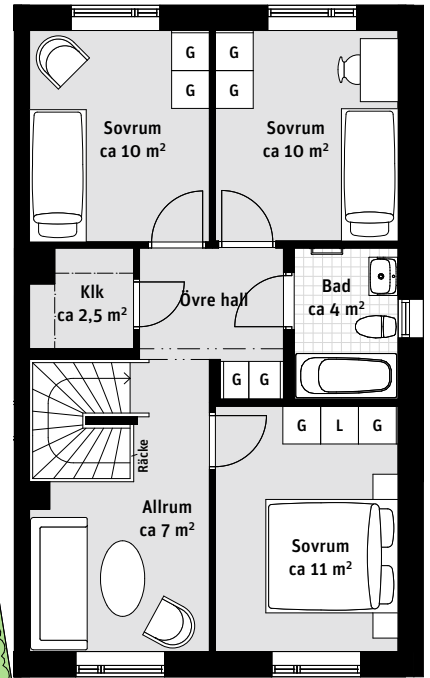

6 RoK, ca 115 m<sup>2</sup>

Brf Ribbhusen  
Hus 303

Entréplan

- K Kylskåp
- F Frys
-  Induktionshäll
- U/M Ugn/Mikro
- DM Diskmaskin
-  Väggskåp
- TM Tvättmaskin
- TT Torktumlare
-  Elektrisk handdukstork
- G Garderob
- ST Städskåp
- L Linneskåp
- Klk Klädkammare
- VP Frånlufts-  
värmepump
-  Vattenutkastare
-  Kapphylla

Ovanvåning

RUMSHÖJD  
Ca 2.5 m om inget annat anges.