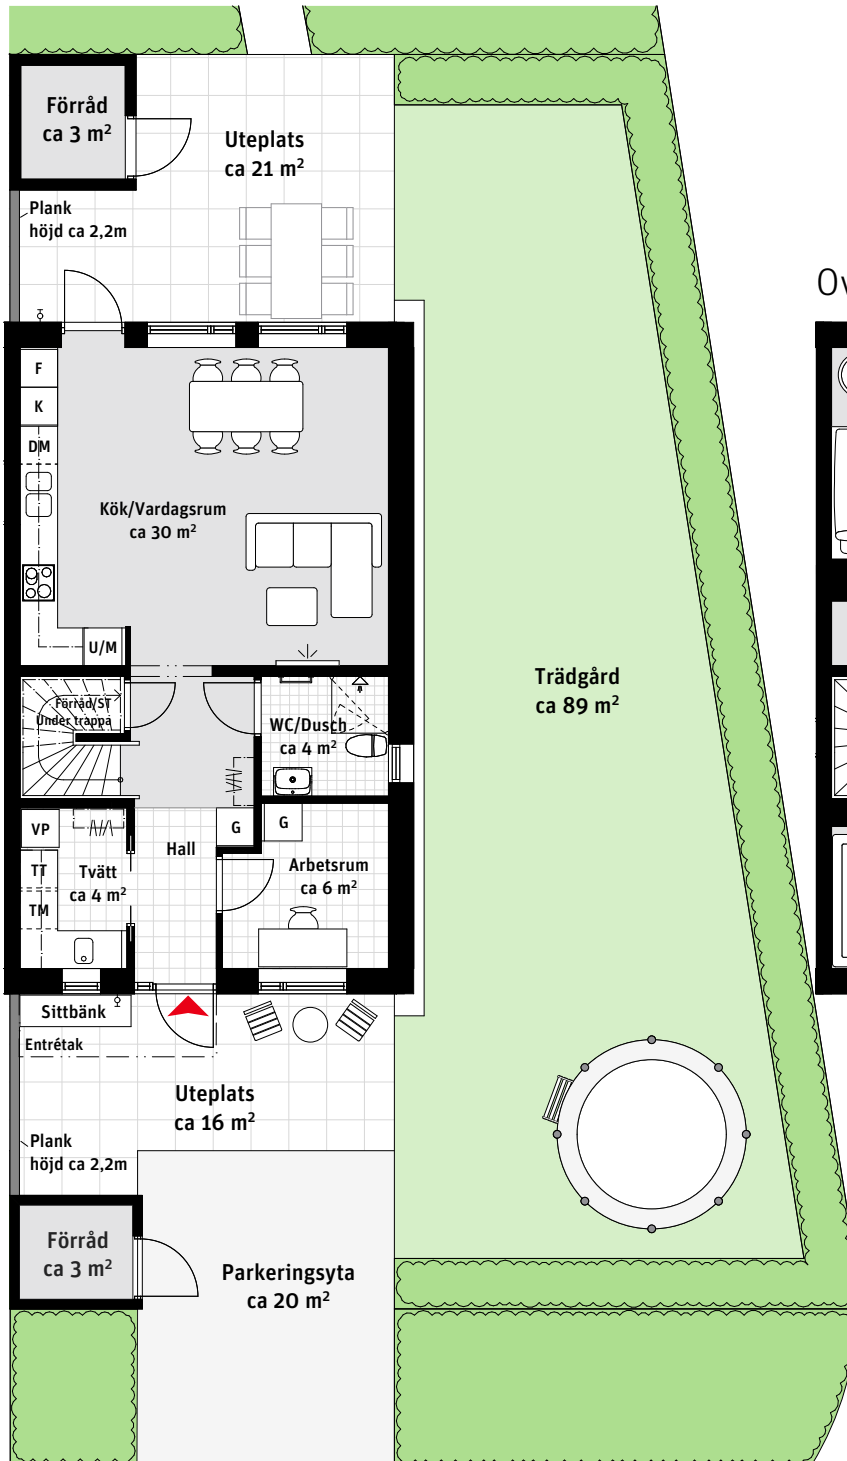

6 RoK, ca 115 m<sup>2</sup>

Brf Ribbhusen  
Hus 303

Entréplan

- K Kylskåp
- F Frys
-  Induktionshäll
- U/M Ugn/Mikro
- DM Diskmaskin
-  Väggskåp
- TM Tvättmaskin
- TT Torktumlare
-  Elektrisk handdukstork
- G Garderob
- ST Städskåp
- L Linneskåp
- Klk Klädkammare
- VP Frånlufts-  
värmepump
-  Vattenutkastare
-  Kapphylla

Ovanvåning

RUMSHÖJD  
Ca 2.5 m om inget annat anges.