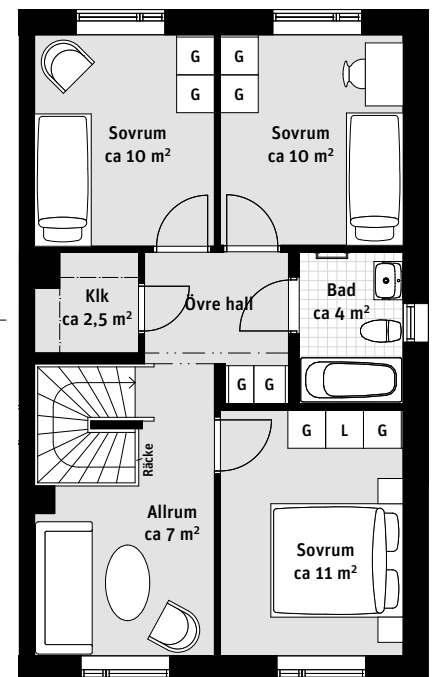

6 RoK, ca 115 m²

Brf Ribbhusen Hus 104

Entréplan

- K Kylskåp
- F Frys
-  Induktionshäll
- U/M Ugn/Mikro
- DM Diskmaskin
-  Väggskåp
- TM Tvättmaskin
- TT Torktumlare
-  Elektrisk handdukstork
- G Garderob
- ST Städsåp
- L Linnesåp
- Klk Klådkammare
- VP Frånluftsvårmepump
-  Vattenutkastare
-  Kaphylla

Ovanvåning

RUMSHÖJD
Ca 2.5 m om inget annat anges.