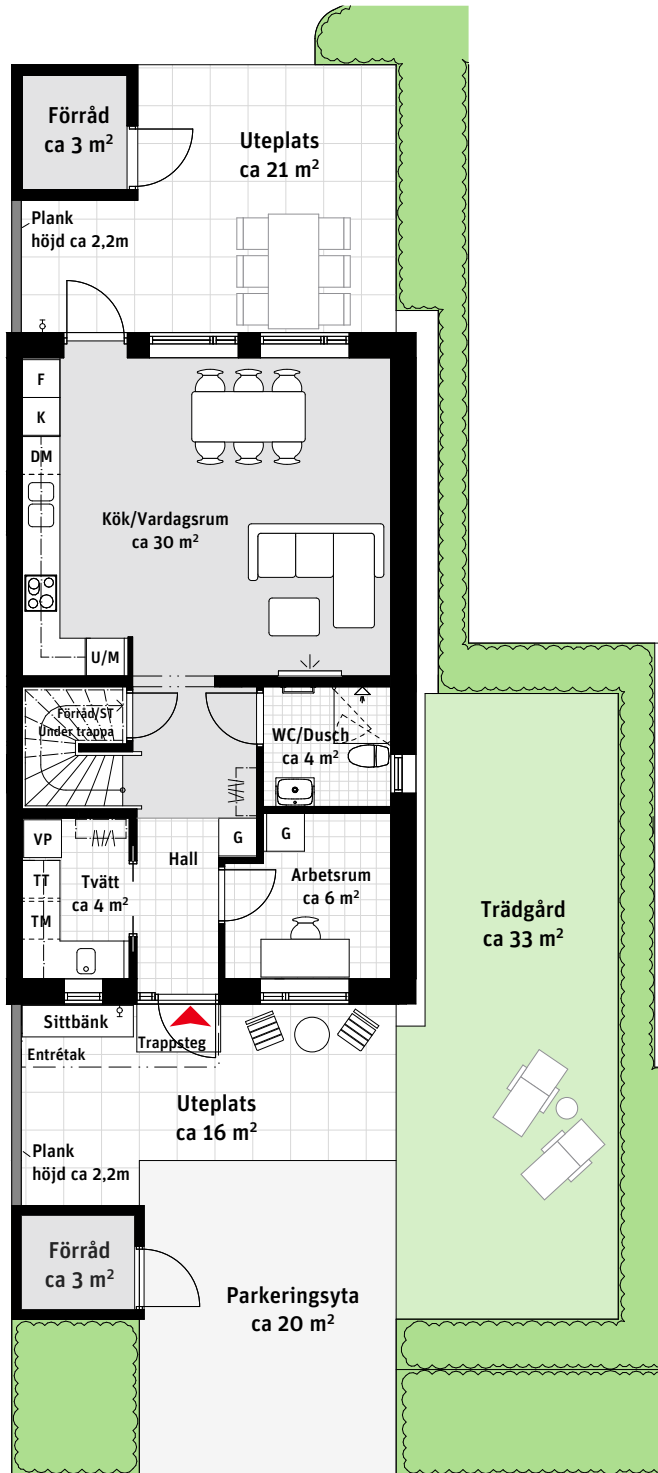

6 RoK, ca 115 m²

Brf Ribbhusen Hus 104

Entréplan

- K Kylskåp
- F Frys
-  Induktionshäll
- U/M Ugn/Mikro
- DM Diskmaskin
-  Väggskåp
- TM Tvättmaskin
- TT Torktumlare
-  Elektrisk handdukstork
- G Garderob
- ST Städsåp
- L Linnesåp
- Klk Klådkammare
- VP Frånluftsvårmepump
-  Vattenutkastare
-  Kaphylla

Ovanvåning

RUMSHÖJD
Ca 2.5 m om inget annat anges.