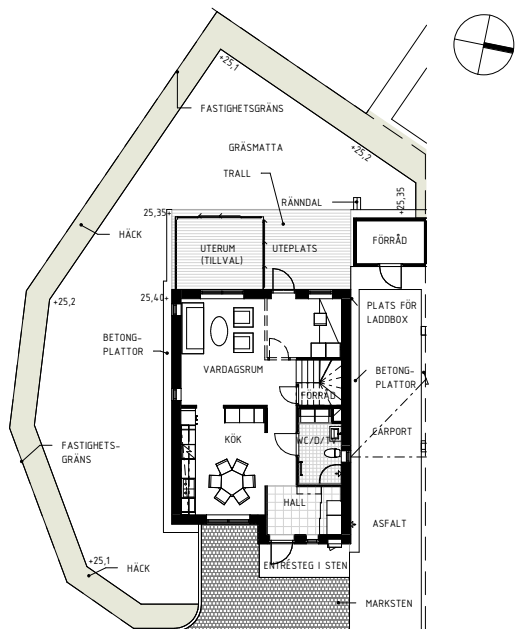

5 rok 135 m²

127 - KEDJUHUS M. CARPORT
TOMTAREA 343 M²

5 rok 135,5 m²

KEDJEHUS M. CARPORT
127 - PLAN 2

G GARDEROB	INDUKTIONSHÅLL	UC UNDERCENTRAL	MMC MULTIMEDIACENTRAL
ST STÅD	DM DISKMASKIN	TM TVÄTTMASKIN	EL ELCENTRAL
K KYL	S SKAFFERI	TT TORKTUMLARE	FJV FJÄRRVÄRMECENTRAL
F FRYSS	HS HÖGSKÅP MED UGN & MICRO	HANDDUKSTORK	BRH BRÖSTNINGSHÖJD
DK DRYCKESKYL	FTX VENTILATION	HATTHYLLA	TILLVAL RUM
	DUSCH/VATTENUTKAST.	TILLVAL BADKAR	SKJUTDÖRRSGARDEROB