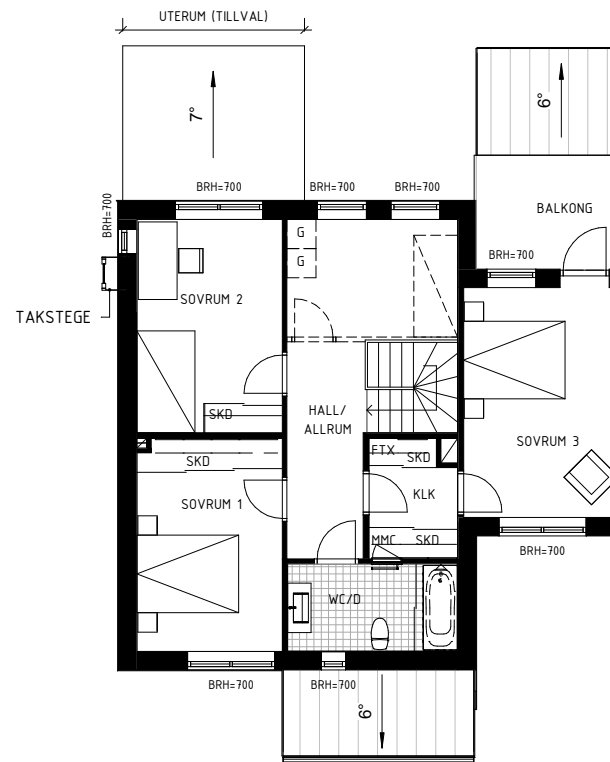

5 rok 135 m²

127 - KEDJUHUS M. CARPORT
TOMTAREA 343 M²

5 rok 135,5 m²

KEDJEHUS M. CARPORT
127 - PLAN 2

G GARDEROB	INDUKTIONSHÅLL	UC UNDERCENTRAL	MMC MULTIMEDIACENTRAL
ST STÅD	DM DISKMASKIN	TM TVÄTTMASKIN	EL ELCENTRAL
K KYL	S SKAFFERI	TT TORKTUMLARE	FJV FJÄRRVÄRMECENTRAL
F FRYSS	HS HÖGSKÅP MED UGN & MICRO	HANDDUKSTORK	BRH BRÖSTNINGSHÖJD
DK DRYCKESKYL	FTX VENTILATION	HATTHYLLA	TILLVAL RUM
	DUSCH/VATTENUTKAST.	TILLVAL BADKAR	SKJUTDÖRRSGARDEROB