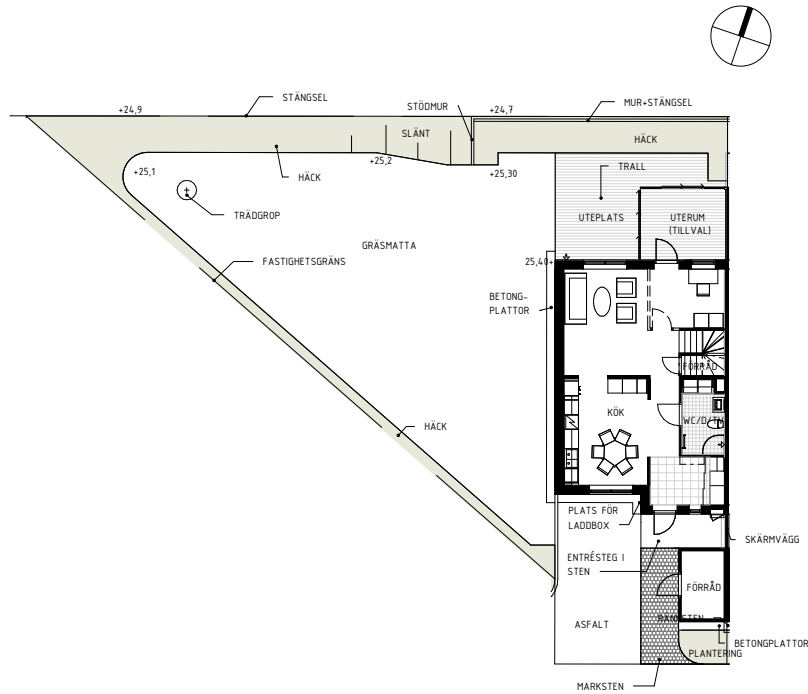

4
rok 119,5 m²

123 - RADHUS
TOMTAREA 369 M²

SKALA 1:200

METER

4
rok 119,5 m²

RADHUS
123 - PLAN 2

SKALA 1:100

METER

- | | | | |
|---------------|-------------------------|-----------------|-----------------------|
| G GARDEROB | INDUKTIONSHÄLL | UC UNDERCENTRAL | MMC MULTIMEDIACENTRAL |
| ST STÅD | DISKMASKIN | TVÄTTMASKIN | EL ELCENTRAL |
| K KYL | SKAFFERI | TORKTUMLARE | FJÄRRVÄRMECENTRAL |
| F FRY | HÖGSKÅP MED UGN & MICRO | HANDDUKSTORK | BRÖSTNINGSHÖJD |
| DK DRYCKESKYL | VENTILATION | HATHYLLA | TILLVAL RUM |
| | DUSCH/VATTENUTKAST. | TILLVAL BADKAR | SKJUTDÖRRSGARDEROB |