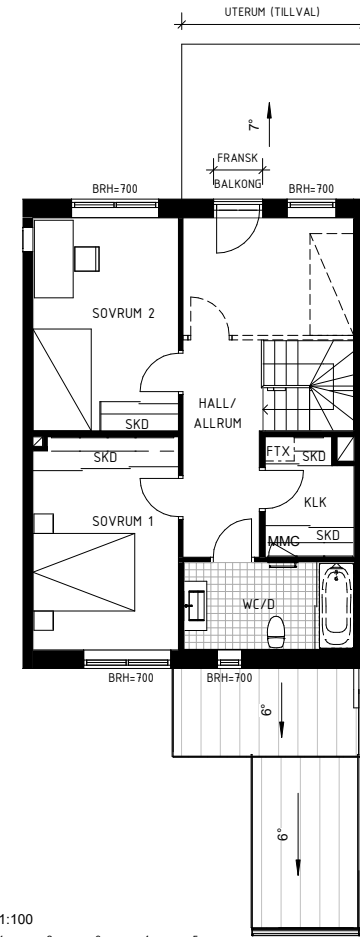

4
rok 119,5 m²

123 - RADHUS
TOMTAREA 369 M²

SKALA 1:200

METER

4
rok 119,5 m²

RADHUS
123 - PLAN 2

SKALA 1:100

METER

- | | | | |
|---------------|-------------------------|-----------------|-----------------------|
| G GARDEROB | INDUKTIONSHÄLL | UC UNDERCENTRAL | MMC MULTIMEDIACENTRAL |
| ST STÅD | DISKMASKIN | TVÄTTMASKIN | EL ELCENTRAL |
| K KYL | SKAFFERI | TORKTUMLARE | FJÄRRVÄRMECENTRAL |
| F FRY | HÖGSKÅP MED UGN & MICRO | HANDDUKSTORK | BRÖSTNINGSHÖJD |
| DK DRYCKESKYL | VENTILATION | HATHYLLA | TILLVAL RUM |
| | DUSCH/VATTENUTKAST. | TILLVAL BADKAR | SKJUTDÖRRSGARDEROB |