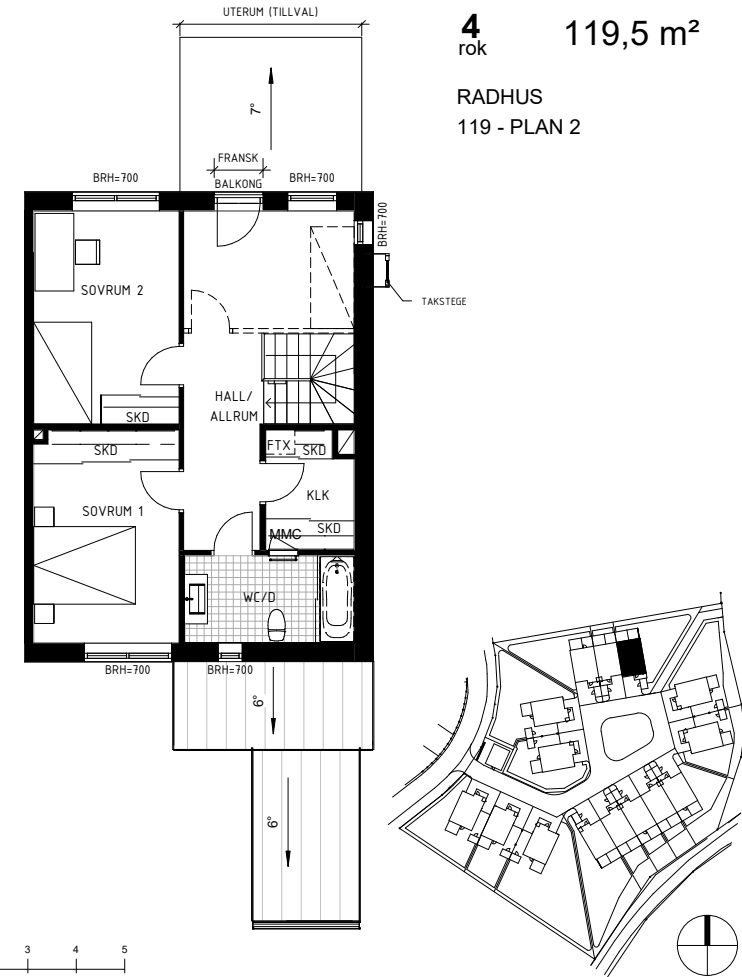

**4**  
rok 119,5 m<sup>2</sup>

119 - RADHUS  
TOMTAREA 379 M<sup>2</sup>

SKALA 1:200

METER

**4**  
rok 119,5 m<sup>2</sup>

RADHUS  
119 - PLAN 2

SKALA 1:100

METER

GARDEROB	INDUKTIONSHÅLL	UNDERCENTRAL	MULTIMEDIACENTRAL
STÅD	DISKMASKIN	TVÄTTMASKIN	ELCENTRAL
KYL	SKAFFERI	TORKTUMLARE	FJÄRRVÄRMECENTRAL
FRY	HÖGSKÅP MED UGN & MICRO	HANDDUKSTORK	BRÖSTNINGSHÖJD
DISKHO	VENTILATION	HATTHYLLA	TILLVAL RUM
DRYCKESKYL	DUSCH/VATTENUTKAST.	TILLVAL BADKAR	SKJUTDÖRRSGARDELOB