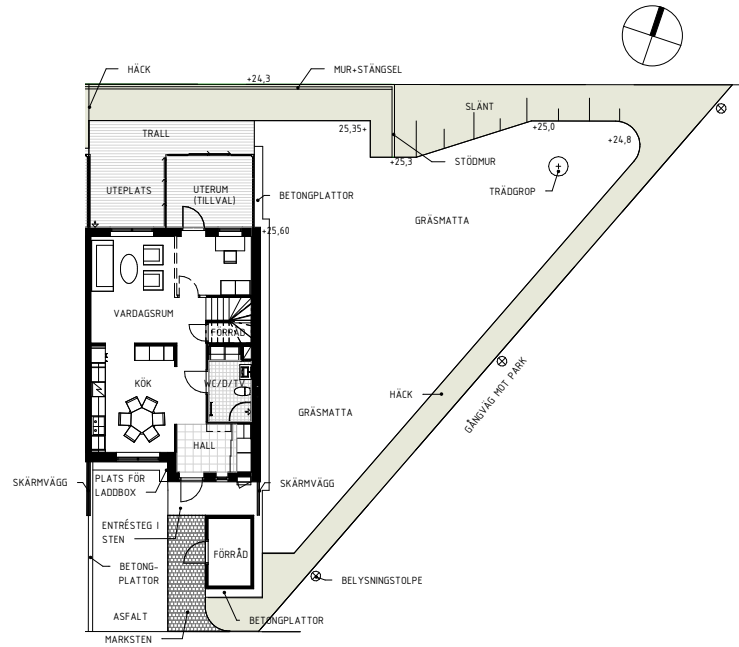

**4**  
rok 119,5 m<sup>2</sup>

119 - RADHUS  
TOMTAREA 379 M<sup>2</sup>

SKALA 1:200

METER

**4**  
rok 119,5 m<sup>2</sup>

RADHUS  
119 - PLAN 2

SKALA 1:100

METER

GARDEROB	INDUKTIONSHÅLL	UNDERCENTRAL	MULTIMEDIACENTRAL
STÅD	DISKMASKIN	TVÄTTMASKIN	ELCENTRAL
KYL	SKAFFERI	TORKTUMLARE	FJÄRRVÄRMECENTRAL
FRY	HÖGSKÅP MED UGN & MICRO	HANDDUKSTORK	BRÖSTNINGSHÖJD
DISKHO	VENTILATION	HATTHYLLA	TILLVAL RUM
DRYCKESKYL	DUSCH/VATTENUTKAST.	TILLVAL BADKAR	SKJUTDÖRRSGARDELOB