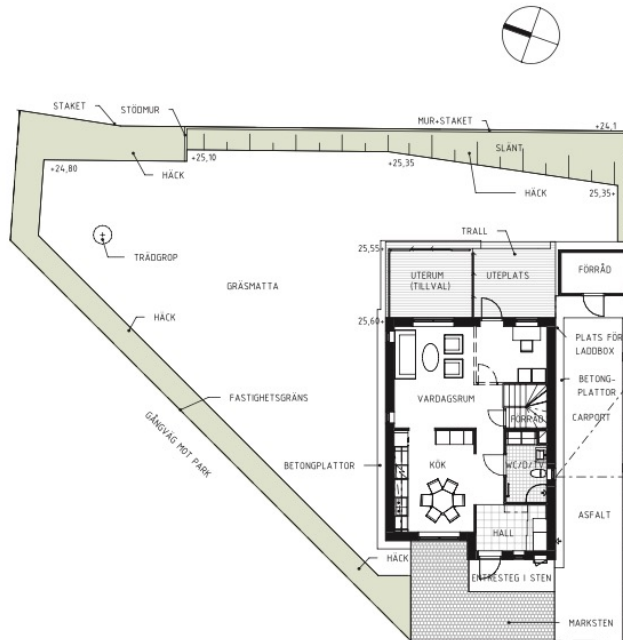

**5**  
rok 135 m<sup>2</sup>

117 - KEDJEHUS M. CARPORT  
TOMTAREA 444 M<sup>2</sup>

**5**  
rok 135,5 m<sup>2</sup>

KEDJEHUS M. CARPORT  
117 - PLAN 2

- |    |            |                     |                |              |                    |                   |
|----|------------|---------------------|----------------|--------------|--------------------|-------------------|
| G  | GARDEROB   | INDUKTIONSHÄLL      | UC             | UNDERCENTRAL | MMC                | MULTIMEDIACENTRAL |
| ST | STÅD       | DM                  | TM             | TVÄTTMASKIN  | EL                 | ELCENTRAL         |
| K  | KYL        | S                   | TT             | TORKTUMLARE  | FJV                | FJÄRRVÄRMECENTRAL |
| F  | FRYS       | HS                  | HANDDUKSTORK   |              | BRH                | BRÖSTNINGSHÖJD    |
| DK | DRYCKESKYL | FTX                 | HATTHYLLA      |              | TILLVAL RUM        |                   |
|    |            | DUSCH/VATTENUTKAST. | TILLVAL BADKAR |              | SKJUTDÖRRSGARDEROB |                   |