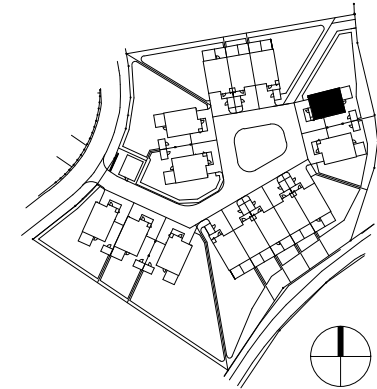

**5**  
rok 135 m<sup>2</sup>

117 - KEDJEHUS M. CARPORT  
TOMTAREA 444 M<sup>2</sup>

**5**  
rok 135,5 m<sup>2</sup>

KEDJEHUS M. CARPORT  
117 - PLAN 2

- |    |            |                     |                |              |                    |                   |
|----|------------|---------------------|----------------|--------------|--------------------|-------------------|
| G  | GARDEROB   | INDUKTIONSHÄLL      | UC             | UNDERCENTRAL | MMC                | MULTIMEDIACENTRAL |
| ST | STÅD       | DM                  | TM             | TVÄTTMASKIN  | EL                 | ELCENTRAL         |
| K  | KYL        | S                   | TT             | TORKTUMLARE  | FJV                | FJÄRRVÄRMECENTRAL |
| F  | FRYS       | HS                  | HANDDUKSTORK   |              | BRH                | BRÖSTNINGSHÖJD    |
| DK | DRYCKESKYL | FTX                 | HATTHYLLA      |              | TILLVAL RUM        |                   |
|    |            | DUSCH/VATTENUTKAST. | TILLVAL BADKAR |              | SKJUTDÖRRSGARDEROB |                   |