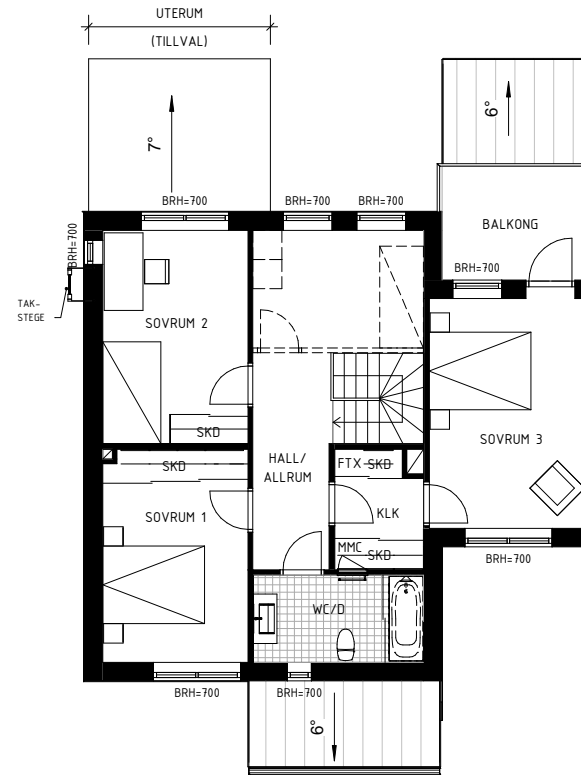

**5**  
rok 135 m<sup>2</sup>

117 - KEDJEHUS M. CARPORT  
TOMTAREA 444 M<sup>2</sup>

**5**  
rok 135,5 m<sup>2</sup>

KEDJEHUS M. CARPORT  
117 - PLAN 2

- |    |            |                     |                |              |                    |                   |
|----|------------|---------------------|----------------|--------------|--------------------|-------------------|
| G  | GARDEROB   | INDUKTIONSHÄLL      | UC             | UNDERCENTRAL | MMC                | MULTIMEDIACENTRAL |
| ST | STÅD       | DM                  | TM             | TVÄTTMASKIN  | EL                 | ELCENTRAL         |
| K  | KYL        | S                   | TT             | TORKTUMLARE  | FJV                | FJÄRRVÄRMECENTRAL |
| F  | FRYS       | HS                  | HANDDUKSTORK   |              | BRH                | BRÖSTNINGSHÖJD    |
| DK | DRYCKESKYL | FTX                 | HATTHYLLA      |              | TILLVAL RUM        |                   |
|    |            | DUSCH/VATTENUTKAST. | TILLVAL BADKAR |              | SKJUTDÖRRSGARDEROB |                   |