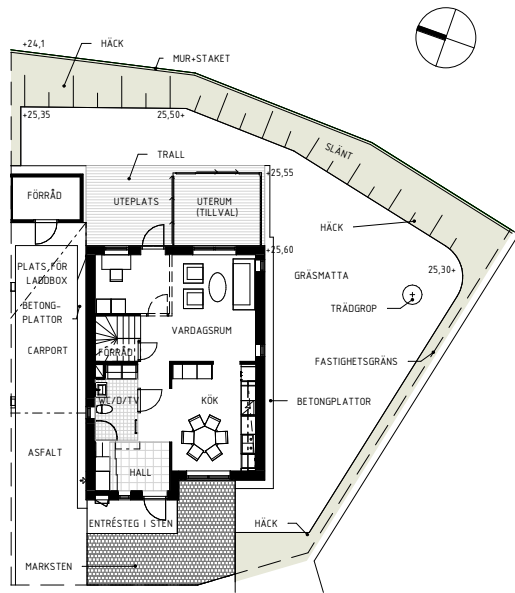

5
rok 135 m²

115 - KEDJUHUS M. CARPORT
TOMTAREA 332 M²

5
rok 135,5 m²

KEDJEHUS M. CARPORT
115 - PLAN 2

G	GARDEROB	INDUKTIONSHÄLL	UC	UNDERCENTRAL	MMC	MULTIMEDIACENTRAL
ST	STÅD	DM	TM	TVÄTTMASKIN	EL	ELCENTRAL
K	KYL	S	TT	TORKTUMLARE	FJV	FJÄRRVÄRMECENTRAL
F	FRYS	HS		HANDDUKSTORK	BRH	BRÖSTNINGSHÖJD
	DISKHO	FTX		HATTHYLLA		TILLVAL RUM
DK	DRYCKESKYL			TILLVAL BADKAR		SKJUTDÖRRSGARDEOB
				DUSCH/VATTENUTKAST.		