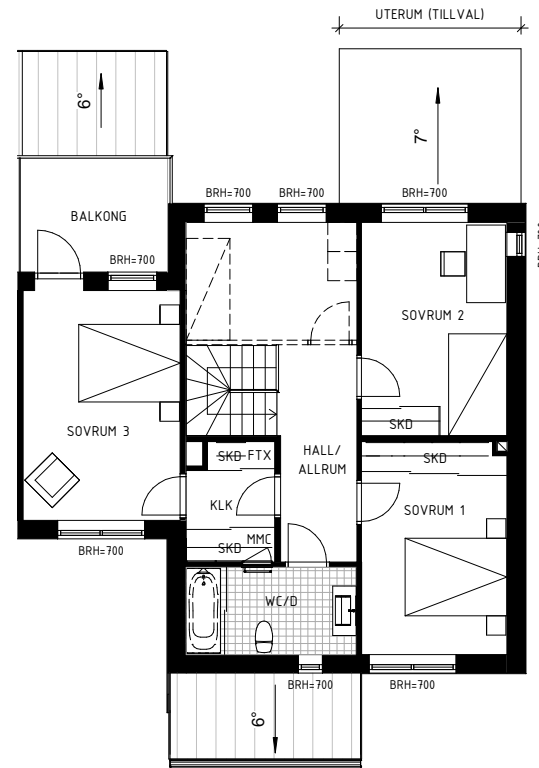

5
rok 135 m²

115 - KEDJUHUS M. CARPORT
TOMTAREA 332 M²

5
rok 135,5 m²

KEDJEHUS M. CARPORT
115 - PLAN 2

G	GARDEROB	INDUKTIONSHÄLL	UC	UNDERCENTRAL	MMC	MULTIMEDIACENTRAL
ST	STÅD	DM	TM	TVÄTTMASKIN	EL	ELCENTRAL
K	KYL	S	TT	TORKTUMLARE	FJV	FJÄRRVÄRMECENTRAL
F	FRYS	HS		HANDDUKSTORK	BRH	BRÖSTNINGSHÖJD
	DISKHO	FTX		HATTHYLLA		TILLVAL RUM
DK	DRYCKESKYL			TILLVAL BADKAR		SKJUTDÖRRSGARDEOB
				DUSCH/VATTENUTKAST.		