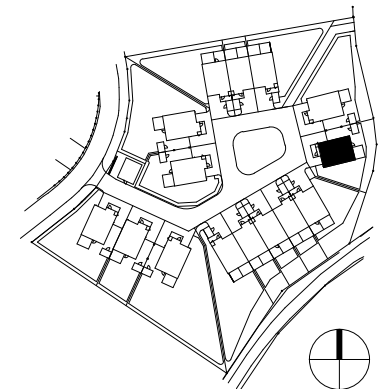

5
rok 135 m²

115 - KEDJUHUS M. CARPORT
TOMTAREA 332 M²

5
rok 135,5 m²

KEDJEHUS M. CARPORT
115 - PLAN 2

G	GARDEROB	INDUKTIONSHÄLL	UC	UNDERCENTRAL	MMC	MULTIMEDIACENTRAL
ST	STÅD	DM	TM	TVÄTTMASKIN	EL	ELCENTRAL
K	KYL	S	TT	TORKTUMLARE	FJV	FJÄRRVÄRMECENTRAL
F	FRYS	HS		HANDDUKSTORK	BRH	BRÖSTNINGSHÖJD
	DISKHO	FTX		HATTHYLLA		TILLVAL RUM
DK	DRYCKESKYL			TILLVAL BADKAR		SKJUTDÖRRSGARDEOB
				DUSCH/VATTENUTKAST.		