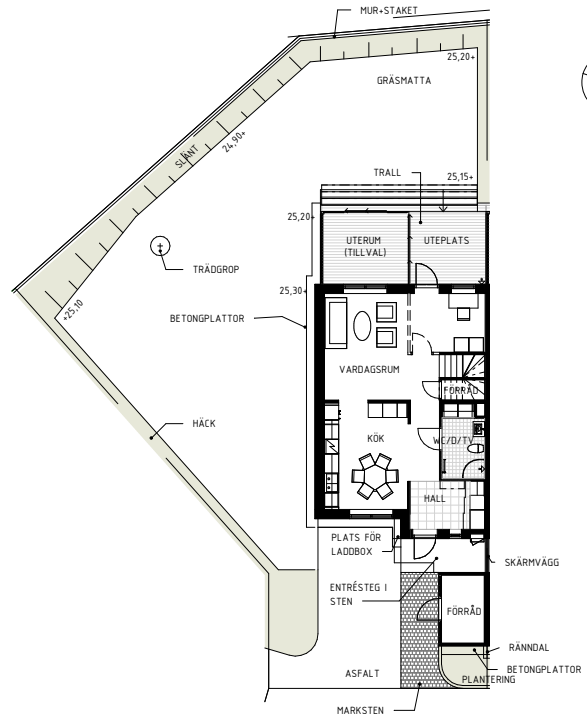

4
rok 119,5 m²

113 - RADHUS
TOMTAREA 354 M²

SKALA 1:200

METER

2022-04-06

BOFAKTA RIKSBYGGEN RADHUSBLICKEN 4 GAMLA UPPSALA

4
rok 119,5 m²

RADHUS
113 - PLAN 2