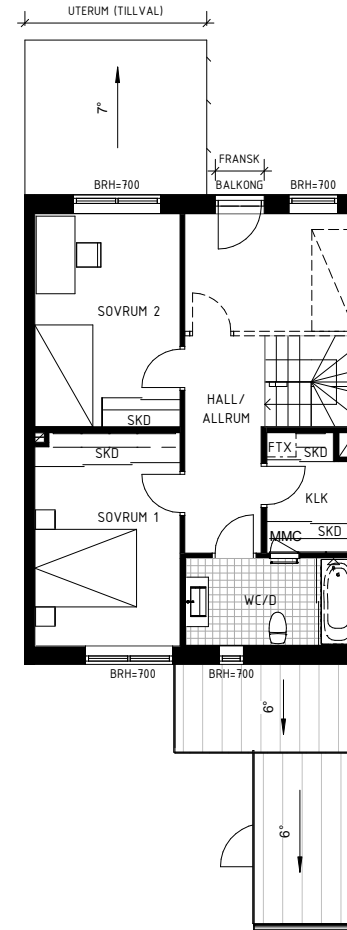

SKALA 1:100

METER

G GARDEROB	INDUKTIONSHÅLL	UC UNDERCENTRAL	MMC MULTIMEDIACENTRAL
ST STÅD	DM DISKMASKIN	TM TVÄTTMASKIN	EL ELCENTRAL
K KYL	S SKAFFERI	TT TORKTUMLARE	FJV FJÄRRVÄRMECENTRAL
F FRY	HS HÖGSKÅP MED UGN & MICRO	HANDDUKSTORK	BRH BRÖSTNINGSHÖJD
DK DRYCKESKYL	FTX VENTILATION	HATTHYLLA	TILLVAL RUM
	DUSCH/VATTENUTKAST.	TILLVAL BADKAR	SKJUTDÖRRSGARDELOB

2022-03-23

BOFAKTA RIKSBYGGEN RADHUSBLICKEN 4 GAMLA UPPSALA