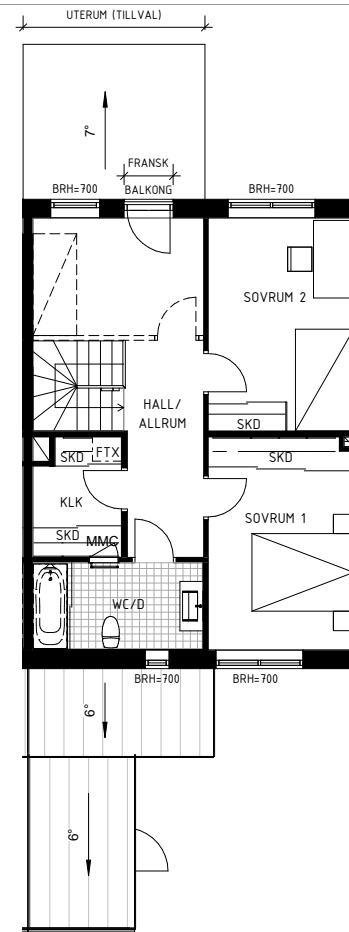

4 rok 119,5 m²

111 - RADHUS
TOMTAREA 190 M²

SKALA 1:200

4 rok 119,5 m²

RADHUS
111 - PLAN 2

SKALA 1:100

G GARDEROB	I INDUKTIONSHÅLL	UC UNDERCENTRAL	MMC MULTIMEDIACENTRAL
ST STÅD	DM DISKMASKIN	TM TVÄTTMASKIN	EL ELCENTRAL
K KYL	S SKAFFERI	TT TORKTUMLARE	FJV FJÄRRVÄRMECENTRAL
F FRYSS	HS HÖGSKÅP MED UGN & MICRO	HANDDUKSTORK	BRH BRÖSTNINGSHÖJD
DK DRYCKESKYL	FTX VENTILATION	HATTHYLLA	TILLVAL RUM
	DUSCH/VATTENUTKAST.	TILLVAL BADKAR	SKJUTDÖRRSGARDEROB