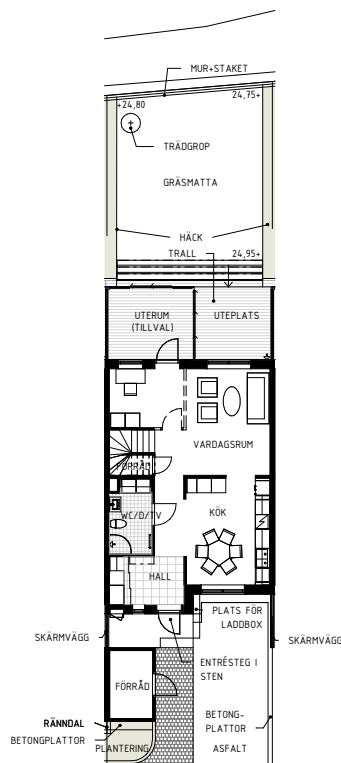

4 rok 119,5 m²

111 - RADHUS
TOMTAREA 190 M²

SKALA 1:200

4 rok 119,5 m²

RADHUS
111 - PLAN 2

SKALA 1:100

G GARDEROB	I INDUKTIONSHÅLL	UC UNDERCENTRAL	MMC MULTIMEDIACENTRAL
ST STÅD	DM DISKMASKIN	TM TVÄTTMASKIN	EL ELCENTRAL
K KYL	S SKAFFERI	TT TORKTUMLARE	FJV FJÄRRVÄRMECENTRAL
F FRYSS	HS HÖGSKÅP MED UGN & MICRO	HANDDUKSTORK	BRH BRÖSTNINGSHÖJD
DK DRYCKESKYL	FTX VENTILATION	HATTHYLLA	TILLVAL RUM
	DUSCH/VATTENUTKAST.	TILLVAL BADKAR	SKJUTDÖRRSGARDEROB