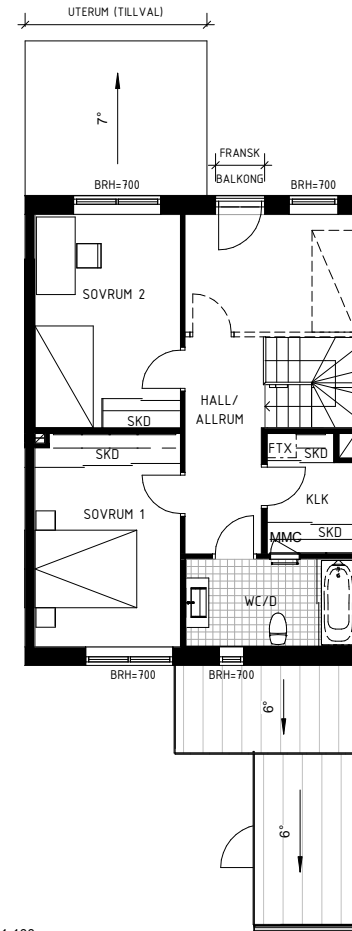

4
rok 119,5 m²

109 - RADHUS
TOMTAREA 194 M²

4
rok 119,5 m²

RADHUS
109 - PLAN 2

SKALA 1:100

GARDEROB	INDUKTIONSHÄLL	UNDERCENTRAL	MULTIMEDIACENTRAL
STÅD	DISKMASKIN	TVÄTTMASKIN	ELCENTRAL
KYL	SKAFFERI	TORKTUMLARE	FJÄRRVÄRMECENTRAL
FRYSS	HÖGSKÅP MED UGN & MICRO	TORKTUMLARE	BRÖSTNINGSHÖJD
DISKHO	VENTILATION	HÄNDTORK	TILLVAL RUM
DRYCKESKYL	DUSCH/VATTENUTKAST.	HÄNDTORK	TILLVAL BADKAR
		HÄNDTORK	SKJUTDÖRRSGARDEROB