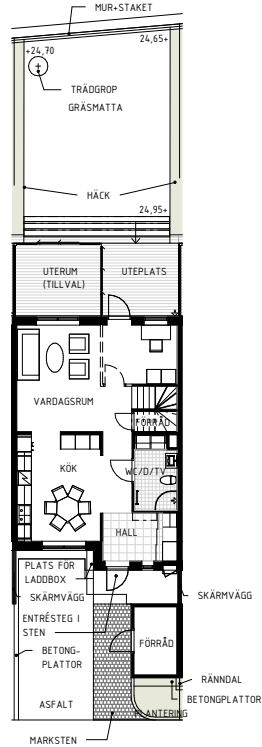

4
rok 119,5 m²

109 - RADHUS
TOMTAREA 194 M²

4
rok 119,5 m²

RADHUS
109 - PLAN 2

SKALA 1:100

GARDEROB	INDUKTIONSHÄLL	UNDERCENTRAL	MULTIMEDIACENTRAL
STÅD	DISKMASKIN	TVÄTTMASKIN	ELCENTRAL
KYL	SKAFFERI	TORKTUMLARE	FJÄRRVÄRMECENTRAL
FRYSS	HÖGSKÅP MED UGN & MICRO	TORKTUMLARE	BRÖSTNINGSHÖJD
DISKHO	VENTILATION	HÄNDTORK	TILLVAL RUM
DRYCKESKYL	DUSCH/VATTENUTKAST.	HÄNDTORK	TILLVAL BADKAR
		HÄNDTORK	SKJUTDÖRRSGARDEROB