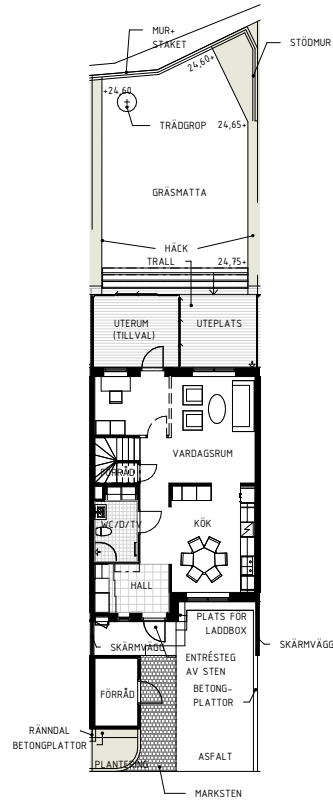

4 rok **119,5 m²**

107 - RADHUS
TOMTAREA 201 M²

SKALA 1:200

2022-04-06

BOFAKTA RIKSBYGGEN RADHUSBlicken 4 GAMLA UPPSALA