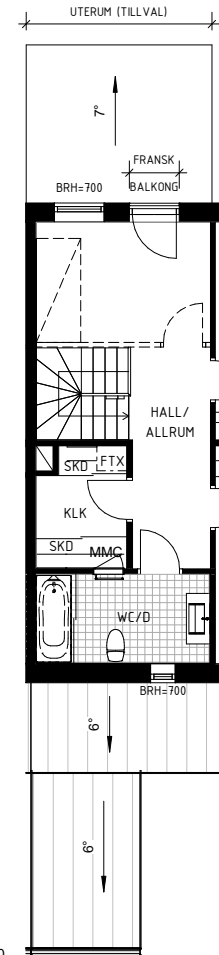

4 rok **119,5 m²**

RADHUS
107 - PLAN 2