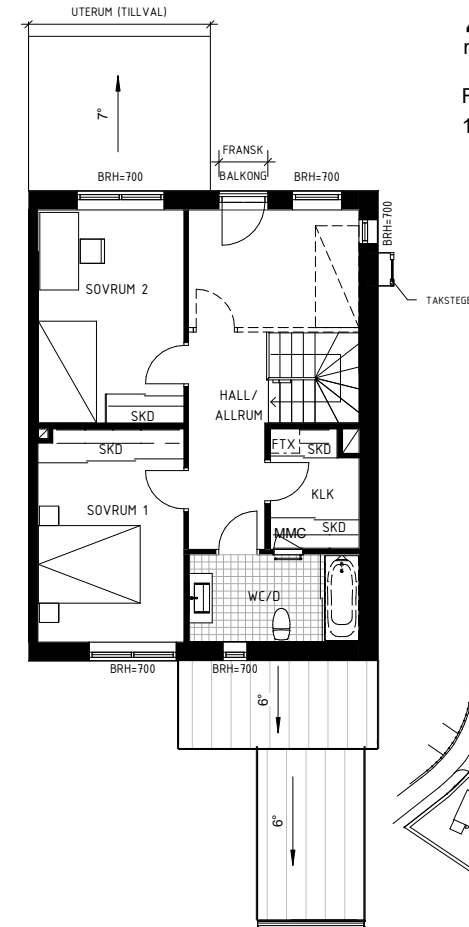

4
rok 119,5 m²

105 - RADHUS
TOMTAREA 484 M²

SKALA 1:200

METER

4
rok 119,5 m²

RADHUS
105 - PLAN 2

SKALA 1:100

METER

GARDEROB	INDUKTIONSHÄLL	UNDERCENTRAL	MULTIMEDIACENTRAL
STÄD	DISKMASKIN	TVÄTTMASKIN	ELCENTRAL
KYL	SKAFFERI	TORKTUMLARE	FJÄRRVÄRMECENTRAL
FRYS	HÖGSKÅP MED UGN & MICRO	HANDDUKSTORK	BRÖSTNINGSHÖJD
DISKHO	VENTILATION	HATTHYLLA	TILLVAL RUM
DRYCKESKYL	DUSCH/VATTENUTKAST.	TILLVAL BADKAR	SKJUTÖRRSGARDEROB