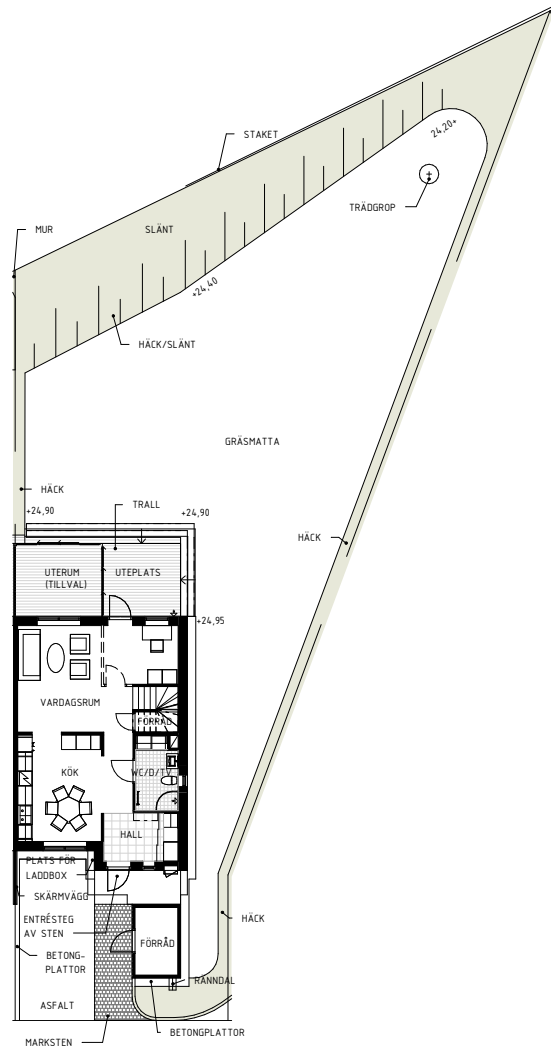

4
rok 119,5 m²

105 - RADHUS
TOMTAREA 484 M²

SKALA 1:200

METER

4
rok 119,5 m²

RADHUS
105 - PLAN 2

SKALA 1:100

METER

GARDEROB	INDUKTIONSHÄLL	UNDERCENTRAL	MULTIMEDIACENTRAL
STÄD	DISKMASKIN	TVÄTTMASKIN	ELCENTRAL
KYL	SKAFFERI	TORKTUMLARE	FJÄRRVÄRMECENTRAL
FRYS	HÖGSKÅP MED UGN & MICRO	HANDDUKSTORK	BRÖSTNINGSHÖJD
DISKHO	VENTILATION	HATTHYLLA	TILLVAL RUM
DRYCKESKYL	DUSCH/VATTENUTKAST.	TILLVAL BADKAR	SKJUTÖRRSGARDEROB