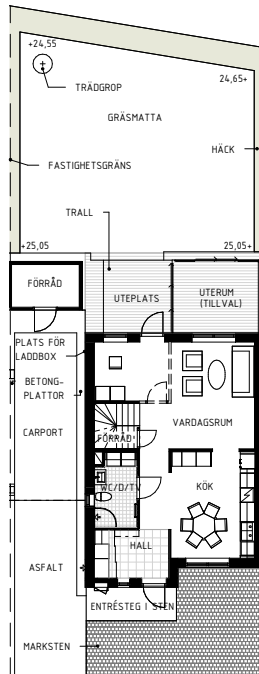

5 rok 135 m²

101 - KEDJEHUS M. CARPORT
TOMTAREA 280 M²

SKALA 1:200

5 rok 135,5 m²

KEDJEHUS M. CARPORT
101 - PLAN 2

SKALA 1:100

METER

G	GARDEROB	INDUKTIONSHÅLL	UC	UNDERCENTRAL	MMC	MULTIMEDIACENTRAL
ST	STÅD	DM	TM	TVÄTTMASKIN	EL	ELCENTRAL
K	KYL	S	TT	TORKTUMLARE	FJV	FJÄRRVÄRMECENTRAL
F	FRYS	HS	HANDDUKSTORK		BRH	BRÖSTNINGSHÖJD
DK	DRYCKESKYL	FTX	HATTHYLLA		=====	TILLVAL RUM
		DUSCH/VATTENUTKAST.	[Dotted pattern]		[Double line]	TILLVAL BADKAR
						SKJUTDÖRRSGARDEROB