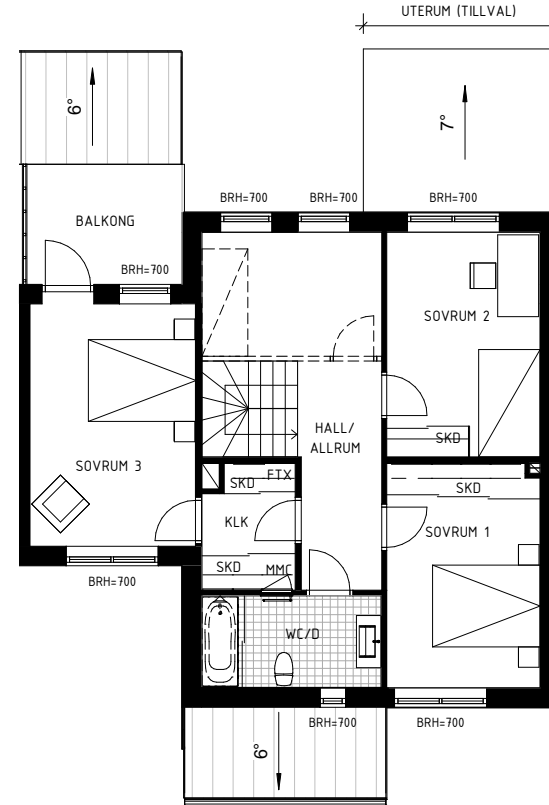

5 rok 135 m²

101 - KEDJEHUS M. CARPORT
TOMTAREA 280 M²

SKALA 1:200

5 rok 135,5 m²

KEDJEHUS M. CARPORT
101 - PLAN 2

SKALA 1:100

METER

G	GARDEROB	INDUKTIONSHÅLL	UC	UNDERCENTRAL	MMC	MULTIMEDIACENTRAL
ST	STÅD	DM	TM	TVÄTTMASKIN	EL	ELCENTRAL
K	KYL	S	TT	TORKTUMLARE	FJV	FJÄRRVÄRMECENTRAL
F	FRYS	HS	HANDDUKSTORK		BRH	BRÖSTNINGSHÖJD
DK	DRYCKESKYL	FTX	HATTHYLLA		=====	TILLVAL RUM
		DUSCH/VATTENUTKAST.	[Dotted pattern]		[Double line]	TILLVAL BADKAR
						SKJUTDÖRRSGARDEROB