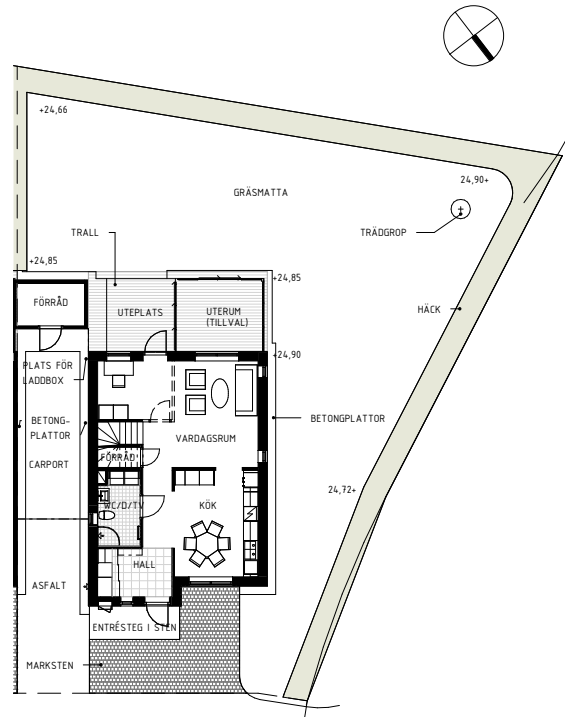

5 rok 135 m²

99 - KEDJEHUS M. CARPORT
TOMTAREA 418 M²

5 rok 135,5 m²

KEDJEHUS M. CARPORT
99 - PLAN 2

| | | | |
|---------------------|----------------------------|--------------------|-----------------------|
| G GARDEROB | I INDUKTIONSHÅLL | UC UNDERCENTRAL | MMC MULTIMEDIACENTRAL |
| ST STÅD | DM DISKMASKIN | TM TVÄTTMASKIN | EL ELCENTRAL |
| K KYL | S SKAFFERI | TT TORKTUMLARE | FJV FJÄRRVÄRMECENTRAL |
| F FRYS | HS HÖGSKÅP MED UGN & MICRO | HANDDUKSTORK | BRH BRÖSTNINGSHÖJD |
| DK DRYCKESKYL | FTX VENTILATION | HATTHYLLA | TILLVAL RUM |
| DUSCH/VATTENUTKAST. | TILLVAL BADKAR | SKJUTDÖRRSGARDEROB | |