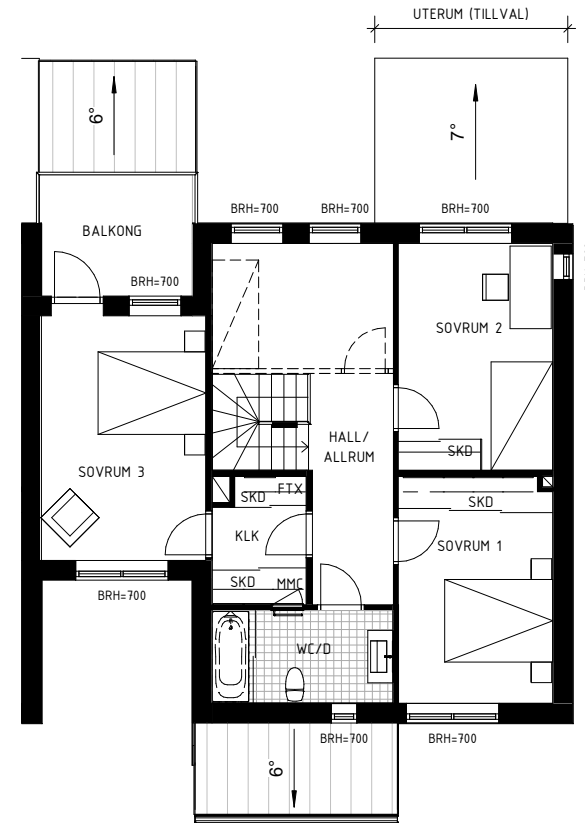

5 rok 135 m²

99 - KEDJEHUS M. CARPORT
TOMTAREA 418 M²

5 rok 135,5 m²

KEDJEHUS M. CARPORT
99 - PLAN 2

| | | | |
|---------------------|----------------------------|--------------------|-----------------------|
| G GARDEROB | I INDUKTIONSHÅLL | UC UNDERCENTRAL | MMC MULTIMEDIACENTRAL |
| ST STÅD | DM DISKMASKIN | TM TVÄTTMASKIN | EL ELCENTRAL |
| K KYL | S SKAFFERI | TT TORKTUMLARE | FJV FJÄRRVÄRMECENTRAL |
| F FRYS | HS HÖGSKÅP MED UGN & MICRO | HANDDUKSTORK | BRH BRÖSTNINGSHÖJD |
| DK DRYCKESKYL | FTX VENTILATION | HATTHYLLA | TILLVAL RUM |
| DUSCH/VATTENUTKAST. | TILLVAL BADKAR | SKJUTDÖRRSGARDEROB | |