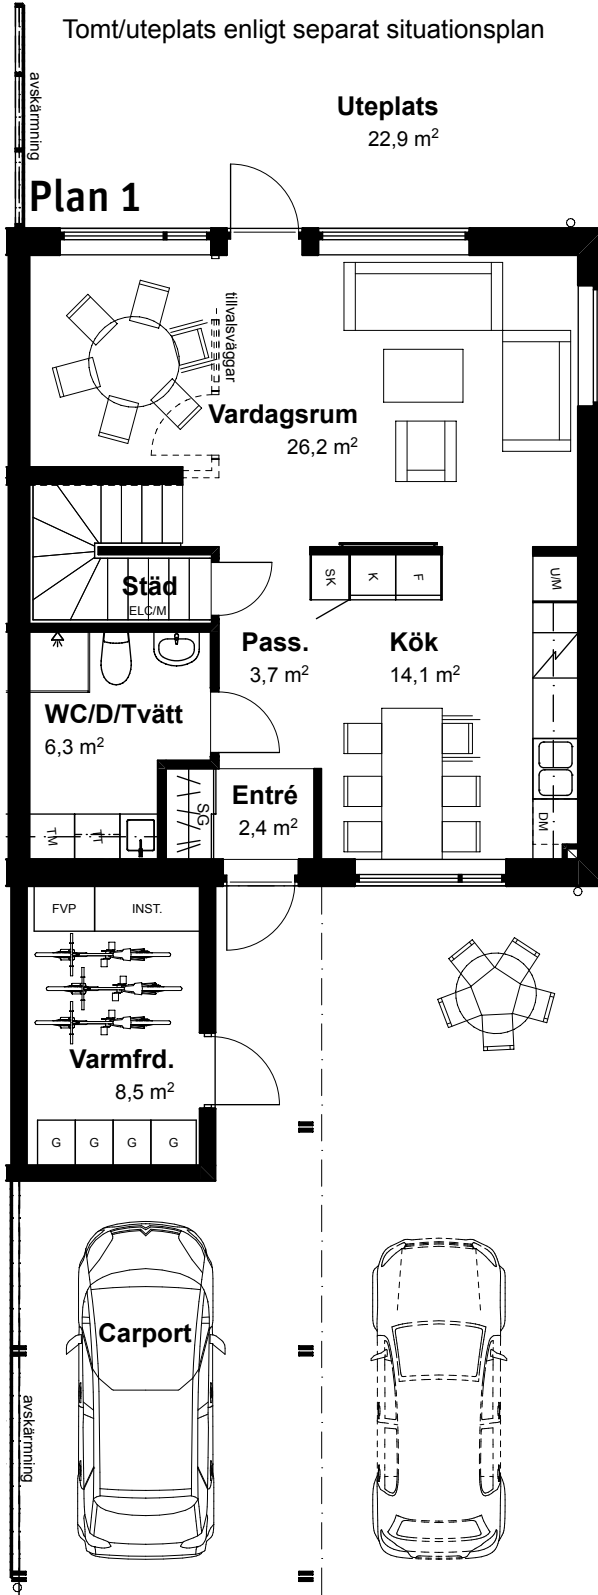

Tomt/uteplats enligt separat situationsplan

SKALA 1:100

Orienteringsfigurer

Sektion
Rumshöjd generellt 2,5 m. Inklädnader och lokala sänkningar kan förekomma.

Teckenförklaring

K	Kyl	G	Garderob	SG	Skjutdörrsgarderob
F	Frys	TM	Tvättmaskin	VL	Vindslucka
DM	Diskmaskin	TT	Torktumlare	BH	Bröstningshöjd (mm)
	Spishäll	##	Klädstång		Klinkergolv hall
U/M	Högsåp med ugn och micro	ELC/M	Elcentral/ media		Klinkergolv badrum
				- - - - -	Ovanliggande objekt

Situationsplan