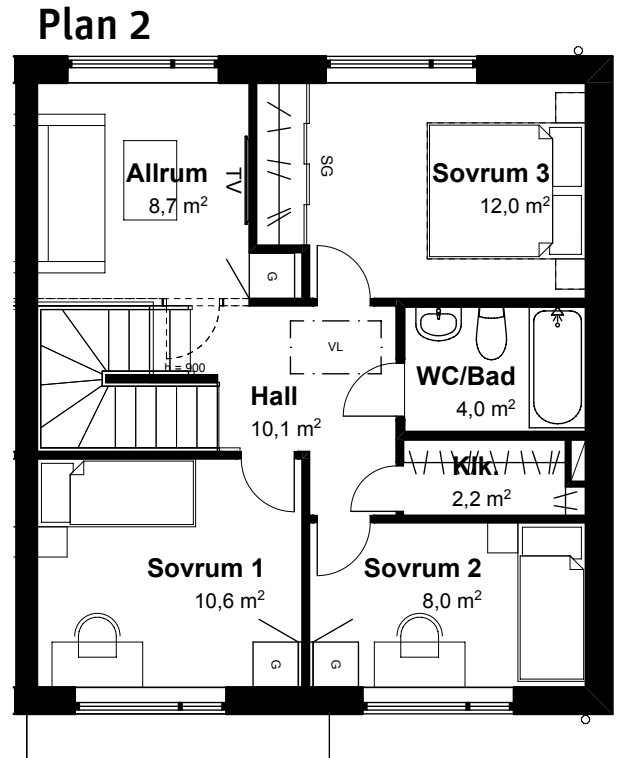

Tomt/uteplats enligt separat situationsplan

SKALA 1:100

Orienteringsfigurer

Sektion
Rumshöjd generellt 2,5 m. Inklädnader och lokala sänkningar kan förekomma.

Teckenförklaring

K	Kyl	G	Garderob	SG	Skjutdörrsgarderob
F	Frys	TM	Tvättmaskin	VL	Vindslucka
DM	Diskmaskin	TT	Torktumlare	BH	Bröstningshöjd (mm)
	Spishäll	##	Klädstång		Klinkergolv hall
U/M	Högsåp med ugn och micro	ELC/M	Elcentral/ media		Klinkergolv badrum
				- - - - -	Ovanliggande objekt

Situationsplan