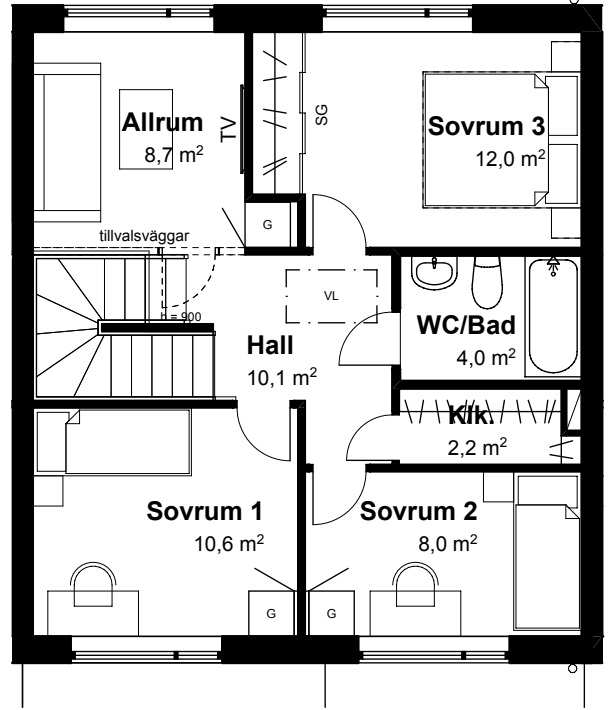

Tomt/uteplats enligt separat situationsplan

Plan 2

SKALA 1:100

Orienteringsfigurer

Sektion
Rumshöjd generellt 2,5 m. Inklädnader och lokala sänkningar kan förekomma.

Teckenförklaring

K	Kyl	G	Garderob	SG	Skjutdörrsgarderob
F	Frys	TM	Tvättmaskin	VL	Vindslucka
DM	Diskmaskin	TT	Torktumlare	BH	Bröstningshöjd (mm)
⚡	Spishäll	##	Klädstång	[Grid]	Klinkergolv hall
U/M	Högsåp med ugn och micro	ELC/M	Elcentral/ media	[Grid]	Klinkergolv badrum
				- - - -	Ovanliggande objekt

Situationsplan