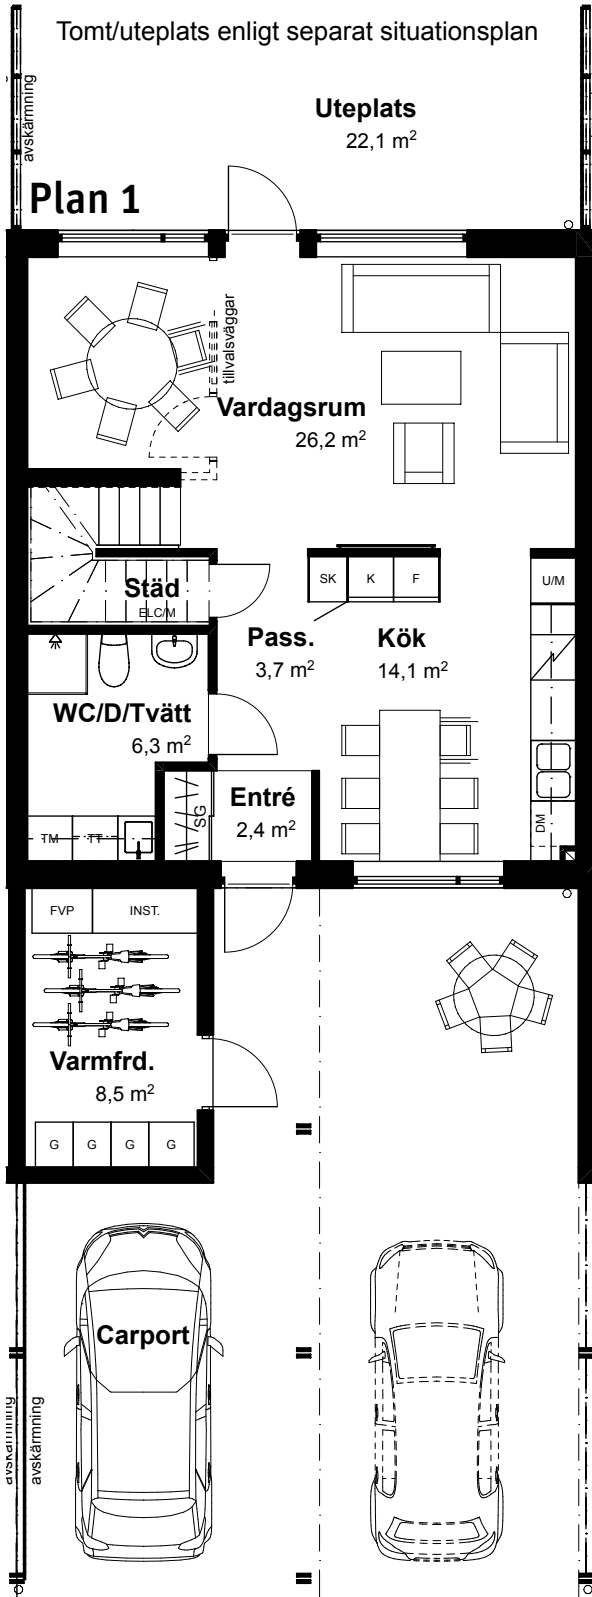

Tomt/uteplats enligt separat situationsplan

Plan 2

SKALA 1:100

Orienteringsfigurer

Sektion
Rumshöjd generellt 2,5 m. Inklädnader och lokala sänkningar kan förekomma.

Teckenförklaring

K	Kyl	G	Garderob	SG	Skjutdörrsgarderob
F	Frys	TM	Tvättmaskin	VL	Vindslucka
DM	Diskmaskin	TT	Torktumlare	BH	Bröstningshöjd (mm)
⚡	Spishäll	##	Klädstång	[Grid]	Klinkergolv hall
U/M	Högsåp med ugn och micro	ELC/M	Elcentral/ media	[Grid]	Klinkergolv badrum
				- - - -	Ovanliggande objekt

Situationsplan