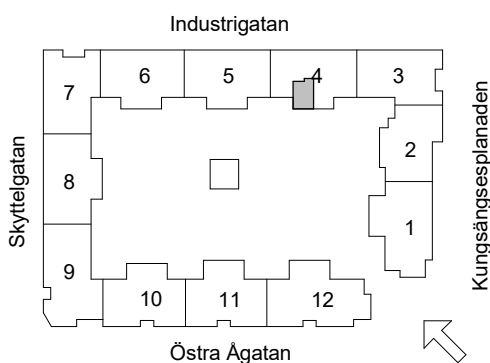

Brf Åsikten Södra 1, Uppsala

1 Rum & kök, 34 m²

GARDEROB	KYL	DISKMASKIN	SCHAKT	BRÖSTNINGSHÖJD
SKJUTDÖRRGARDEROB	FRYS	TVÄTTMASKIN	HÖGSKÅP MED UGN OCH MICRO	TVÄTTSTÄLL OCH SPEGELSKÅP
HATTHYLLA	KYL/FRYS	TORKTUMLARE	KLÄDKAMMARE	KOMMOD OCH SPEGELSKÅP
LINNE		KOMBIVÄTTMASKIN	FÖRSTÄRKT VÄGG FÖR TV	ELCENTRAL/IT-SKÅP
		HANDDUKSTORK	STÄDSKÅP	INKLÄDNAD TAK