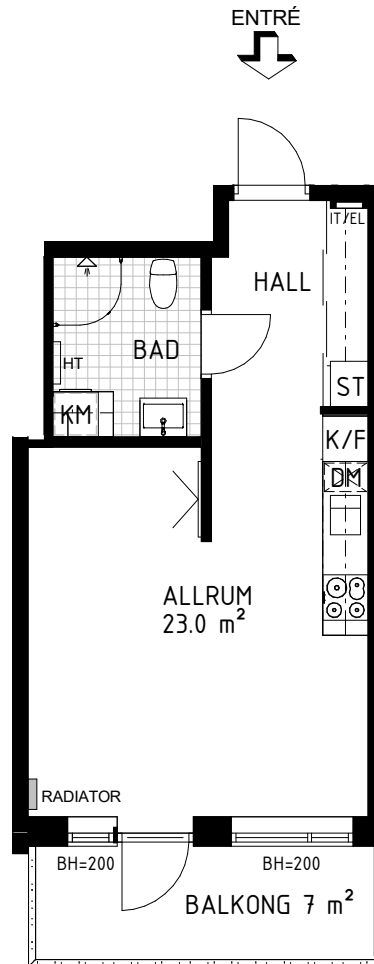

Brf Åsikten Södra 1, Uppsala

1 Rum & kök, 34 m²

GARDEROB	KYL	DISKMASKIN	SCHAKT	BRÖSTNINGSHÖJD
SKJUTDÖRRGARDEROB	FRYS	TVÄTTMASKIN	HÖGSKÅP MED UGN OCH MICRO	TVÄTTSTÄLL OCH SPEGELSKÅP
HATTHYLLA	KYL/FRYS	TORKTUMLARE	KLÄDKAMMARE	KOMMOD OCH SPEGELSKÅP
LINNE		KOMBIVÄTTMASKIN	FÖRSTÄRKT VÄGG FÖR TV	ELCENTRAL/IT-SKÅP
		HANDDUKSTORK	STÄDSKÅP	INKLÄDNAD TAK