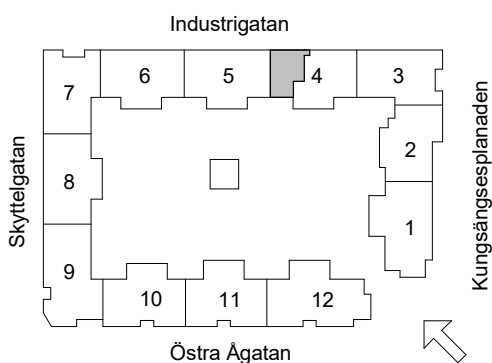

## 3 Rum & kök, 86 m<sup>2</sup>

G GARDEROB	INDUKTIONSHÄLL	DM DISKMASKIN	SCHAKT	BH BRÖSTNINGSHÖJD
SKJUTDÖRRGARDEROB	K KYL	TM TVÄTTMASKIN	HS HÖGSKÅP MED UGN OCH MICRO	TVÄTTSTÄLL OCH SPEGELSKÅP
HATTHYLLO	F FRYS	TT TORKTUMLARE	KLK KLÄDKAMMARE	KOMMOD OCH SPEGELSKÅP
L LINNE	K/F KYL/FRYS	KM KOMBITVÄTTMASKIN	FÖRSTÄRKT VÄGG FÖR TV	IT/EL ELCENTRAL/IT-SKÅP
	HT HANDDUKSTORK		ST STÄDSKÅP	INKLÄDNAD TAK