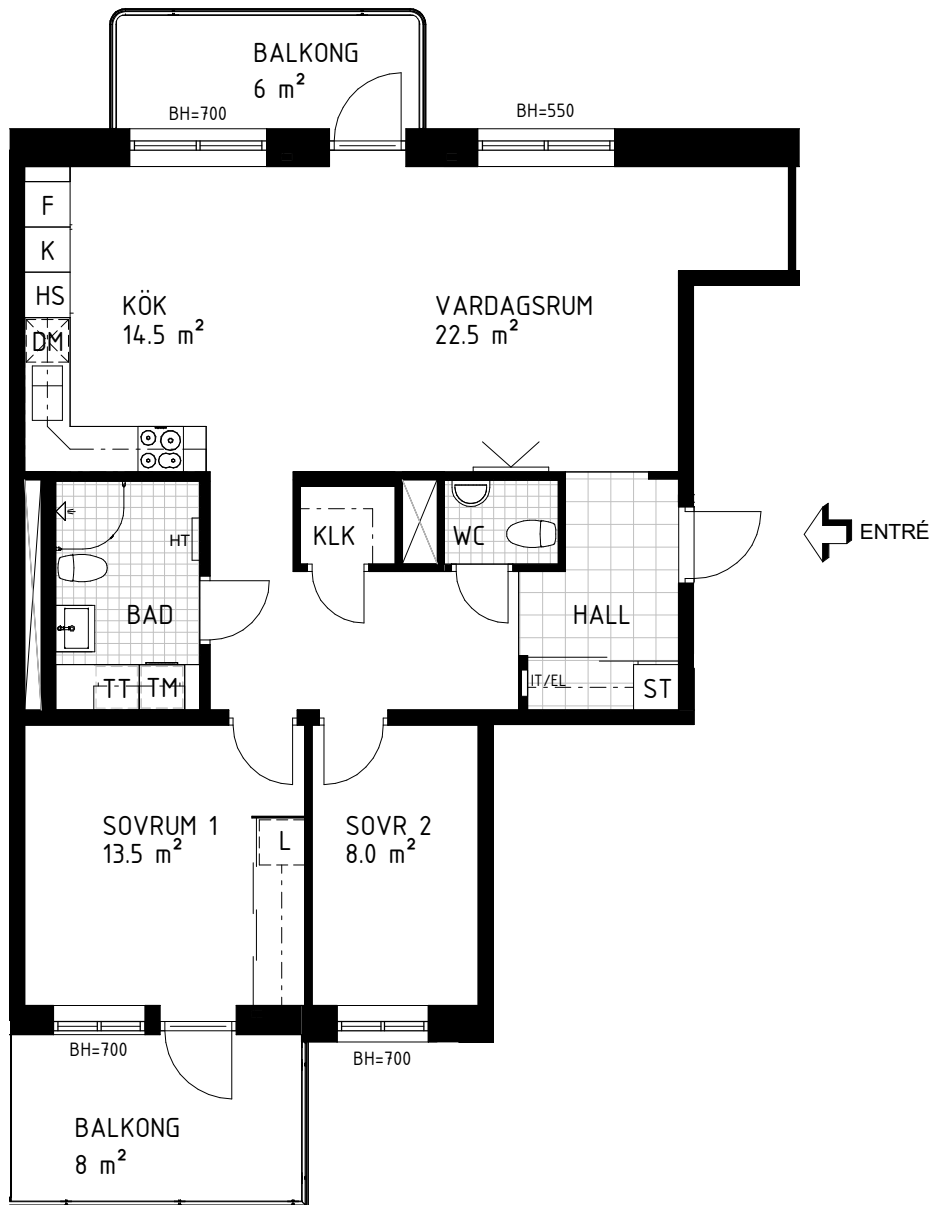

## 3 Rum & kök, 86 m<sup>2</sup>

G GARDEROB	INDUKTIONSHÄLL	DM DISKMASKIN	SCHAKT	BH BRÖSTNINGSHÖJD
SKJUTDÖRRGARDEROB	K KYL	TM TVÄTTMASKIN	HS HÖGSKÅP MED UGN OCH MICRO	TVÄTTSTÄLL OCH SPEGELSKÅP
HATTHYLLO	F FRYS	TT TORKTUMLARE	KLK KLÄDKAMMARE	KOMMOD OCH SPEGELSKÅP
L LINNE	K/F KYL/FRYS	KM KOMBITVÄTTMASKIN	FÖRSTÄRKT VÄGG FÖR TV	IT/EL ELCENTRAL/IT-SKÅP
	HT HANDDUKSTORK		ST STÄDSKÅP	INKLÄDNAD TAK