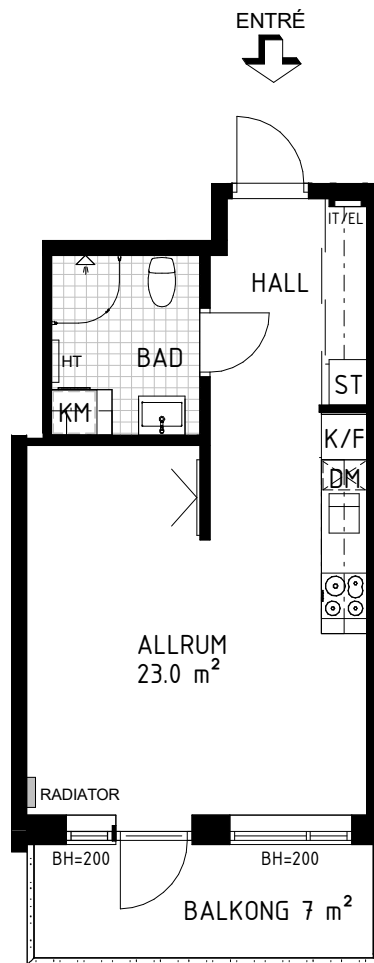

Brf Åsikten Södra 1, Uppsala

1 Rum & kök, 34 m²

G GARDEROB	INDUKTIONSHÄLL	DM DISKMASKIN	SCHAKT	BH BRÖSTNINGSHÖJD
SKJUTDÖRRGARDEROB	K KYL	TM TVÄTTMASKIN	HS HÖGSKÅP MED UGN OCH MICRO	TVÄTTSTÄLL OCH SPEGELSKÅP
HATTHYLLA	F FRYSS	TT TORKTUMLARE	KLK KLÄDKAMMARE	KOMMOD OCH SPEGELSKÅP
L LINNE	K/F KYL/FRYSS	KM KOMBIVÄTTMASKIN	FÖRSTÄRKT VÄGG FÖR TV	IT/EL ELCENTRAL/IT-SKÅP
	HT HANDDUKSTORK	ST STÄDSKÅP	INKLÄDNAD TAK	