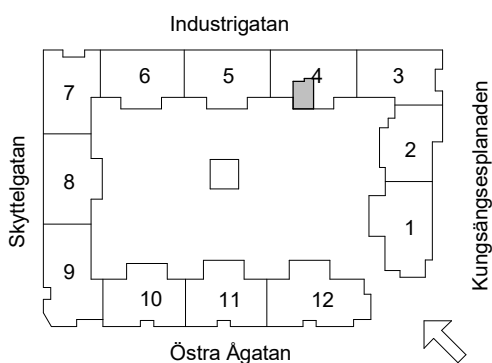

Brf Åsikten Södra 1, Uppsala

1 Rum & kök, 34 m²

G GARDEROB	INDUKTIONSHÄLL	DM DISKMASKIN	SCHAKT	BH BRÖSTNINGSHÖJD
SKJUTDÖRRGARDEROB	K KYL	TM TVÄTTMASKIN	HS HÖGSKÅP MED UGN OCH MICRO	TVÄTTSTÄLL OCH SPEGELSKÅP
HATTHYLLA	F FRYSS	TT TORKTUMLARE	KLK KLÄDKAMMARE	KOMMOD OCH SPEGELSKÅP
L LINNE	K/F KYL/FRYSS	KM KOMBIVÄTTMASKIN	FÖRSTÄRKT VÄGG FÖR TV	IT/EL ELCENTRAL/IT-SKÅP
	HT HANDDUKSTORK	ST STÄDSKÅP	INKLÄDNAD TAK	