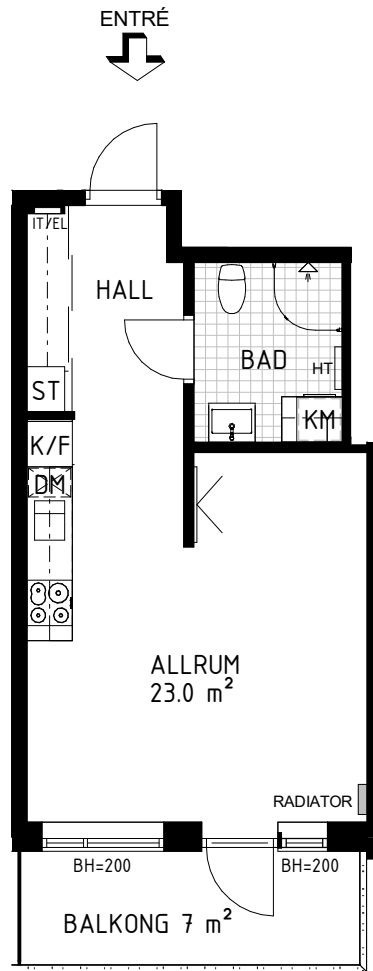

Brf Åsikten Södra 1, Uppsala

1 Rum & kök, 34 m²

| | | | | |
|-------------------|----------------|-----------------|---------------------------|---------------------------|
| GARDEROB | INDUKTIONSHÄLL | DISKMASKIN | SCHAKT | BH BRÖSTNINGSHÖJD |
| SKJUTDÖRRGARDEROB | KYL | TVÄTTMASKIN | HÖGSKÅP MED UGN OCH MICRO | TVÄTTSTÄLL OCH SPEGELSKÅP |
| HATTHYLLA | FRYS | TORKTUMLARE | KLK KLÄDKAMMARE | KOMMOD OCH SPEGELSKÅP |
| LINNE | KYL/FRYS | KOMBIVÄTTMASKIN | FÖRSTÄRKT VÄGG FÖR TV | ELCENTRAL/IT-SKÅP |
| | | HT HANDDUKSTORK | STÄDSKÅP | INKLÄDNAD TAK |