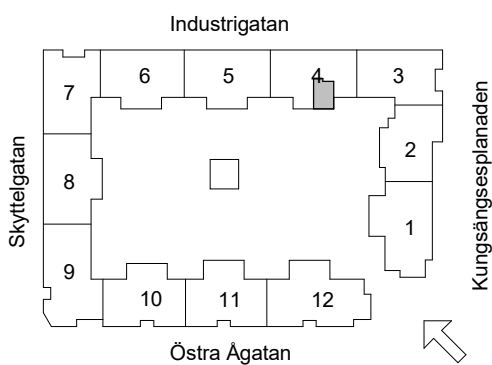

Brf Åsikten Södra 1, Uppsala

1 Rum & kök, 34 m²

| | | | | |
|-------------------|----------------|-----------------|---------------------------|---------------------------|
| GARDEROB | INDUKTIONSHÄLL | DISKMASKIN | SCHAKT | BH BRÖSTNINGSHÖJD |
| SKJUTDÖRRGARDEROB | KYL | TVÄTTMASKIN | HÖGSKÅP MED UGN OCH MICRO | TVÄTTSTÄLL OCH SPEGELSKÅP |
| HATTHYLLA | FRYS | TORKTUMLARE | KLK KLÄDKAMMARE | KOMMOD OCH SPEGELSKÅP |
| LINNE | KYL/FRYS | KOMBIVÄTTMASKIN | FÖRSTÄRKT VÄGG FÖR TV | ELCENTRAL/IT-SKÅP |
| | | HT HANDDUKSTORK | STÄDSKÅP | INKLÄDNAD TAK |