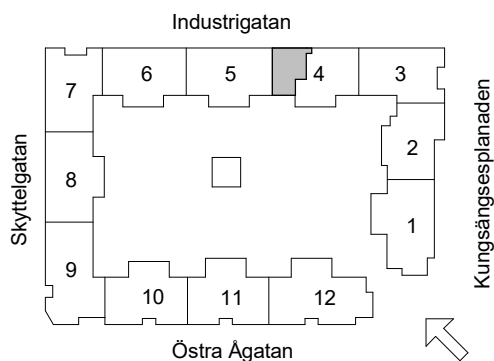

## 3 Rum & kök, 86 m<sup>2</sup>

GARDEROB	INDUKTIONSHÄLL	DISKMASKIN	SCHAKT	BH BRÖSTNINGSHÖJD
SKJUTDÖRRGARDEROB	KYL	TVÄTTMASKIN	HÖGSKÅP MED UGN OCH MICRO	TVÄTTSTÄLL OCH SPEGELSKÅP
HATTHYLLA	FRYSS	TORKTUMLARE	KLK KLÄDKAMMARE	KOMMOD OCH SPEGELSKÅP
LINNE	KYL/FRYSS	KOMBIVÄTTMASKIN	FÖRSTÄRKT VÄGG FÖR TV	ELCENTRAL/IT-SKÅP
	HANDDUKSTORK		STÄDSKÅP	INKLÄDNAD TAK