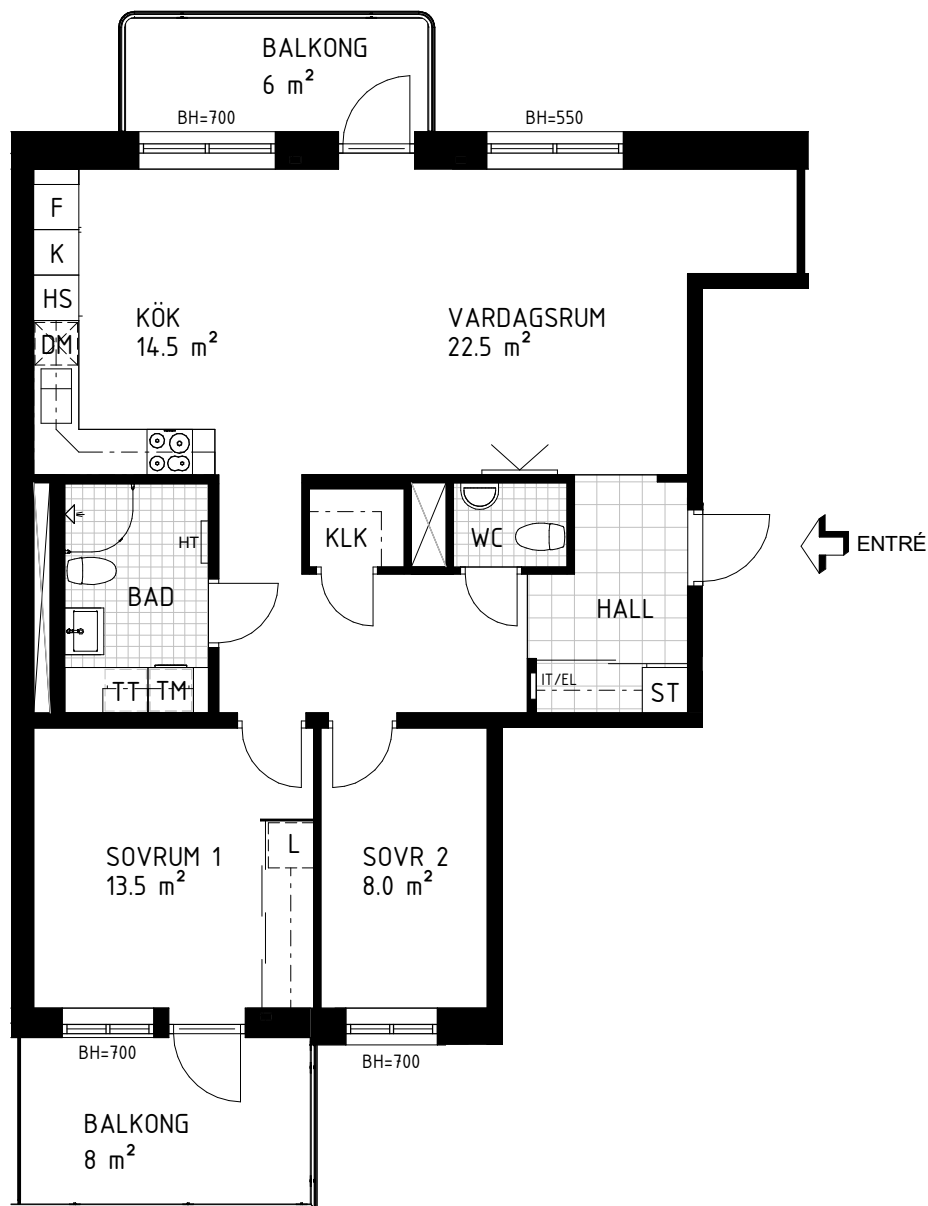

## 3 Rum & kök, 86 m<sup>2</sup>

GARDEROB	INDUKTIONSHÄLL	DISKMASKIN	SCHAKT	BH BRÖSTNINGSHÖJD
SKJUTDÖRRGARDEROB	KYL	TVÄTTMASKIN	HÖGSKÅP MED UGN OCH MICRO	TVÄTTSTÄLL OCH SPEGELSKÅP
HATTHYLLA	FRYSS	TORKTUMLARE	KLK KLÄDKAMMARE	KOMMOD OCH SPEGELSKÅP
LINNE	KYL/FRYSS	KOMBIVÄTTMASKIN	FÖRSTÄRKT VÄGG FÖR TV	ELCENTRAL/IT-SKÅP
	HANDDUKSTORK		STÄDSKÅP	INKLÄDNAD TAK