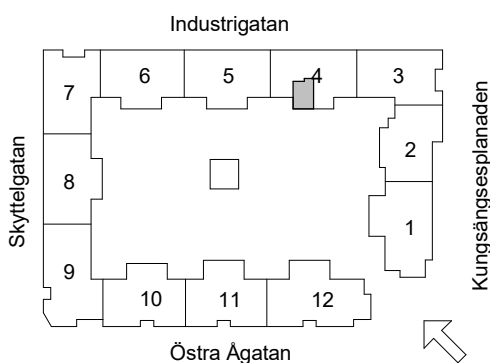

Brf Åsikten Södra 1, Uppsala

1 Rum & kök, 34 m²

GARDEROB	INDUKTIONSHÄLL	DISKMASKIN	SCHAKT	BH BRÖSTNINGSHÖJD
SKJUTDÖRRGARDEROB	KYL	TVÄTTMASKIN	HÖGSKÅP MED UGN OCH MICRO	TVÄTTSTÄLL OCH SPEGELSKÅP
HATTHYLLA	FRYS	TORKTUMLARE	KLK KLÄDKAMMARE	KOMMOD OCH SPEGELSKÅP
LINNE	KYL/FRYS	KOMBIVÄTTMASKIN	FÖRSTÄRKT VÄGG FÖR TV	ELCENTRAL/IT-SKÅP
	HT HANDDUKSTORK	STÄDSKÅP		INKLÄDNAD TAK