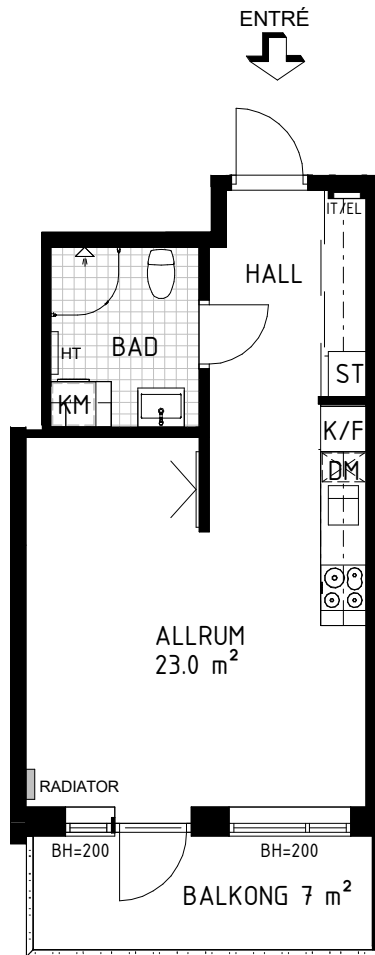

Brf Åsikten Södra 1, Uppsala

1 Rum & kök, 34 m²

GARDEROB	INDUKTIONSHÄLL	DISKMASKIN	SCHAKT	BH BRÖSTNINGSHÖJD
SKJUTDÖRRGARDEROB	KYL	TVÄTTMASKIN	HÖGSKÅP MED UGN OCH MICRO	TVÄTTSTÄLL OCH SPEGELSKÅP
HATTHYLLA	FRYS	TORKTUMLARE	KLK KLÄDKAMMARE	KOMMOD OCH SPEGELSKÅP
LINNE	KYL/FRYS	KOMBIVÄTTMASKIN	FÖRSTÄRKT VÄGG FÖR TV	ELCENTRAL/IT-SKÅP
	HT HANDDUKSTORK	STÄDSKÅP		INKLÄDNAD TAK