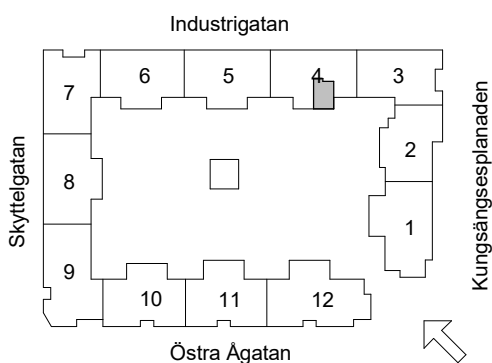

Brf Åsikten Södra 1, Uppsala

1 Rum & kök, 34 m²

GARDEROB	INDUKTIONSHÄLL	DISKMASKIN	SCHAKT	BH BRÖSTNINGSHÖJD
SKJUTDÖRRGARDEROB	KYL	TVÄTTMASKIN	HÖGSKÅP MED UGN OCH MICRO	TVÄTTSTÄLL OCH SPEGELSKÅP
HATTHYLLA	FRYS	TORKTUMLARE	KLK KLÄDKAMMARE	KOMMOD OCH SPEGELSKÅP
LINNE	KYL/FRYS	KOMBIVÄTTMASKIN	FÖRSTÄRKT VÄGG FÖR TV	ELCENTRAL/IT-SKÅP
		HT HANDDUKSTORK	STÄDSKÅP	INKLÄDNAD TAK