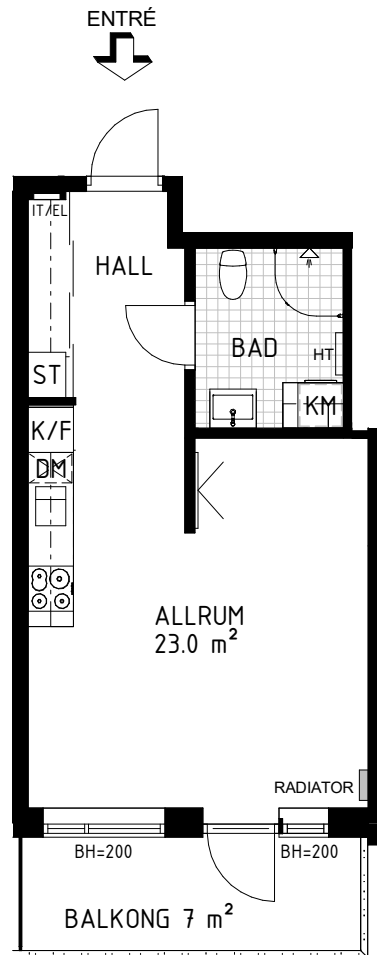

Brf Åsikten Södra 1, Uppsala

1 Rum & kök, 34 m²

GARDEROB	INDUKTIONSHÄLL	DISKMASKIN	SCHAKT	BH BRÖSTNINGSHÖJD
SKJUTDÖRRGARDEROB	KYL	TVÄTTMASKIN	HÖGSKÅP MED UGN OCH MICRO	TVÄTTSTÄLL OCH SPEGELSKÅP
HATTHYLLA	FRYS	TORKTUMLARE	KLK KLÄDKAMMARE	KOMMOD OCH SPEGELSKÅP
LINNE	KYL/FRYS	KOMBIVÄTTMASKIN	FÖRSTÄRKT VÄGG FÖR TV	ELCENTRAL/IT-SKÅP
		HT HANDDUKSTORK	STÄDSKÅP	INKLÄDNAD TAK