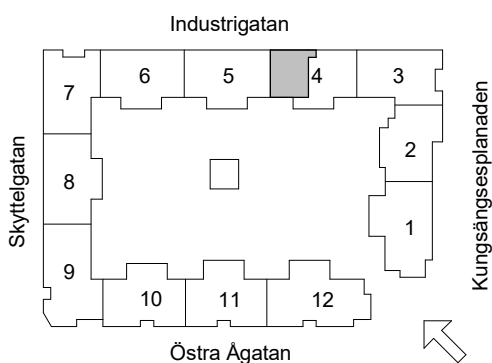

## 3 Rum & kök, 96 m<sup>2</sup>

G GARDEROB	INDUKTIONSHÄLL	DM DISKMASKIN	SCHAKT	BH BRÖSTNINGSHÖJD
SKJUTDÖRRGARDEROB	K KYL	TM TVÄTTMASKIN	HS HÖGSKÅP MED UGN OCH MICRO	TVÄTTSTÄLL OCH SPEGELSKÅP
HATTHYLLA	F FRYS	TT TORKTUMLARE	KLK KLÄDKAMMARE	KOMMOD OCH SPEGELSKÅP
L LINNE	K/F KYL/FRYS	KM KOMBITVÄTTMASKIN	FÖRSTÄRKT VÄGG FÖR TV	ELCENTRAL/IT-SKÅP
	HT HANDDUKSTORK	ST STÄDSKÅP	INKLÄDNAD TAK	