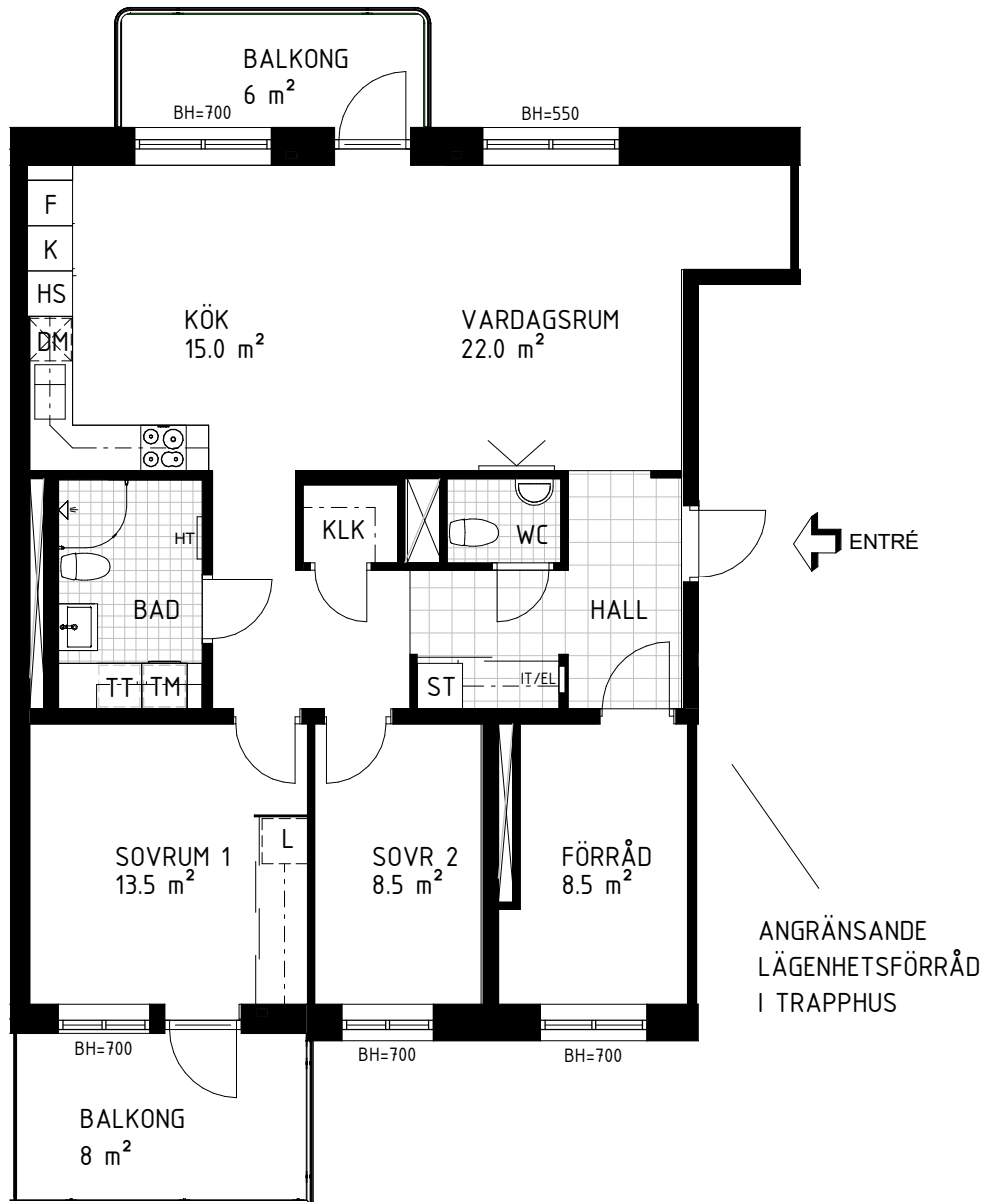

## 3 Rum & kök, 96 m<sup>2</sup>

G GARDEROB	INDUKTIONSHÄLL	DM DISKMASKIN	SCHAKT	BH BRÖSTNINGSHÖJD
SKJUTDÖRRGARDEROB	K KYL	TM TVÄTTMASKIN	HS HÖGSKÅP MED UGN OCH MICRO	TVÄTTSTÄLL OCH SPEGELSKÅP
HATTHYLLA	F FRYS	TT TORKTUMLARE	KLK KLÄDKAMMARE	KOMMOD OCH SPEGELSKÅP
L LINNE	K/F KYL/FRYS	KM KOMBITVÄTTMASKIN	FÖRSTÄRKT VÄGG FÖR TV	ELCENTRAL/IT-SKÅP
	HT HANDDUKSTORK	ST STÄDSKÅP	INKLÄDNAD TAK	