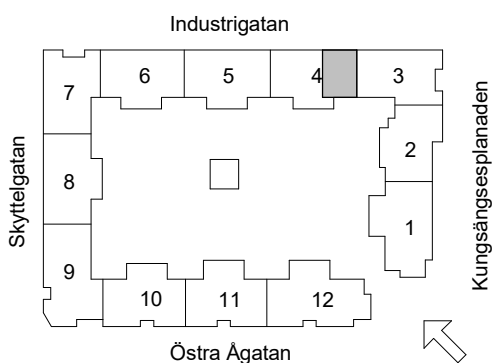

## 3 Rum & kök, 94 m<sup>2</sup>

- |                   |                |                    |                              |                           |
|-------------------|----------------|--------------------|------------------------------|---------------------------|
| G GARDEROB        | INDUKTIONSHÄLL | DM DISKMASKIN      | SCHAKT                       | BH BRÖSTNINGSHÖJD         |
| SKJUTDÖRRGARDEROB | K KYL          | TM TVÄTTMASKIN     | HS HÖGSKÅP MED UGN OCH MICRO | TVÄTTSTÄLL OCH SPEGELSKÅP |
| HATTHYLLA         | F FRYS         | TT TORKTUMLARE     | KLK KLÄDKAMMARE              | KOMMOD OCH SPEGELSKÅP     |
| L LINNE           | K/F KYL/FRYS   | KM KOMBIVÄTTMASKIN | FÖRSTÄRKT VÄGG FÖR TV        | IT/EL ELCENTRAL/IT-SKÅP   |
|                   |                | HT HANDDUKSTORK    | ST STÄDSKÅP                  | INKLÄDNAD TAK             |