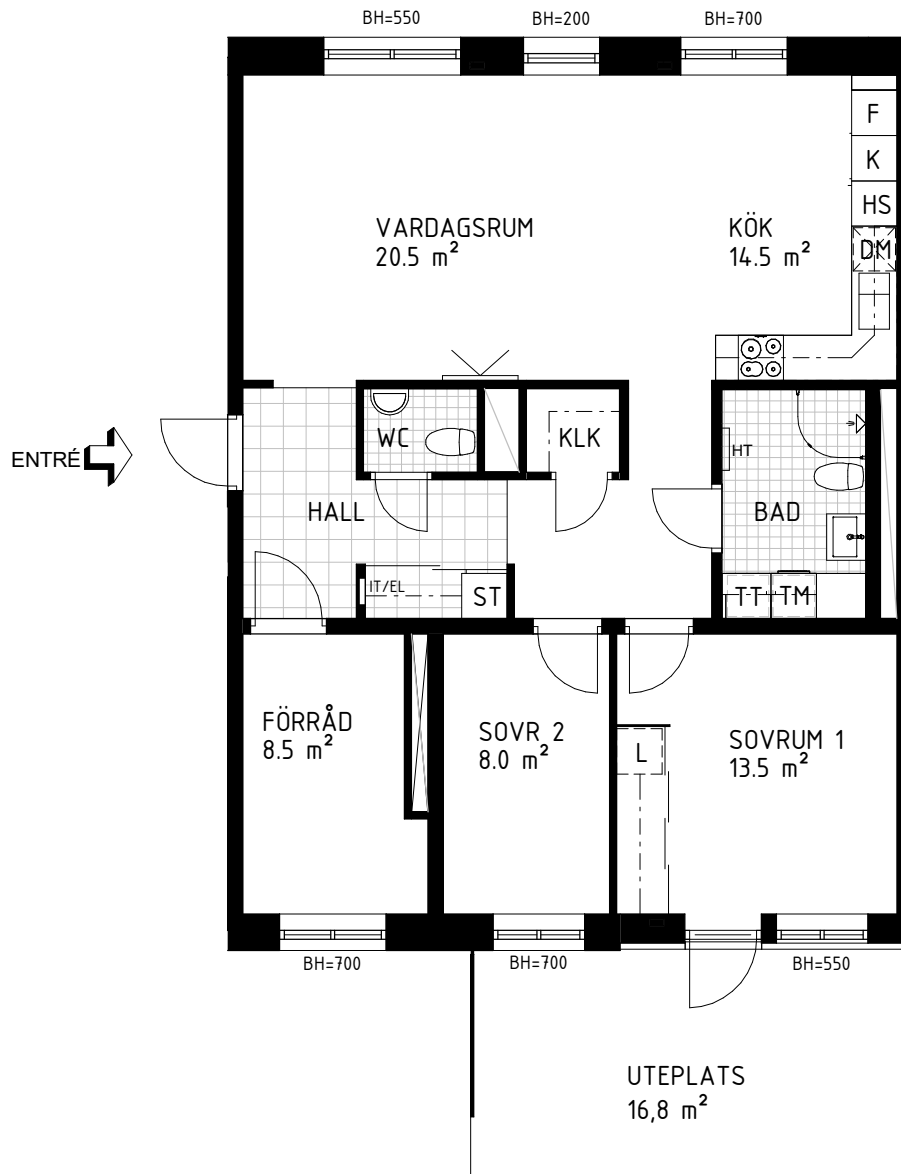

## 3 Rum & kök, 94 m<sup>2</sup>

- |                   |                |                    |                              |                           |
|-------------------|----------------|--------------------|------------------------------|---------------------------|
| G GARDEROB        | INDUKTIONSHÄLL | DM DISKMASKIN      | SCHAKT                       | BH BRÖSTNINGSHÖJD         |
| SKJUTDÖRRGARDEROB | K KYL          | TM TVÄTTMASKIN     | HS HÖGSKÅP MED UGN OCH MICRO | TVÄTTSTÄLL OCH SPEGELSKÅP |
| HATTHYLLA         | F FRYS         | TT TORKTUMLARE     | KLK KLÄDKAMMARE              | KOMMOD OCH SPEGELSKÅP     |
| L LINNE           | K/F KYL/FRYS   | KM KOMBIVÄTTMASKIN | FÖRSTÄRKT VÄGG FÖR TV        | IT/EL ELCENTRAL/IT-SKÅP   |
|                   |                | HT HANDDUKSTORK    | ST STÄDSKÅP                  | INKLÄDNAD TAK             |