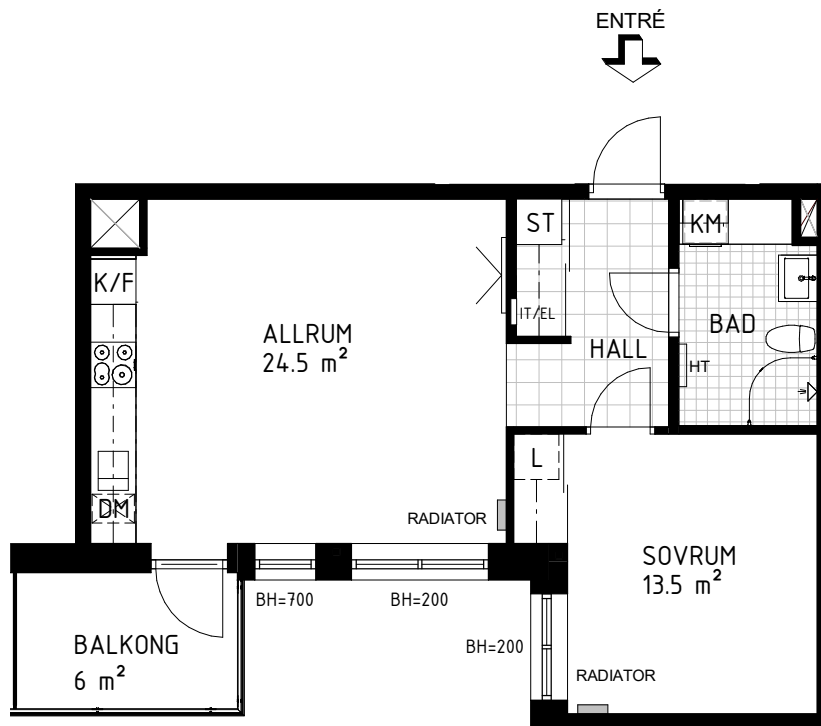

## 2 Rum & kök, 50,5 m<sup>2</sup>

GARDEROB	INDUKTIONSHÄLL	DISKMASKIN	SCHAKT	BH BRÖSTNINGSHÖJD
SKJUTDÖRRGARDEROB	KYL	TVÄTTMASKIN	HÖGSKÅP MED UGN OCH MICRO	TVÄTTSTÄLL OCH SPEGELSKÅP
HATTHYLLA	FRYS	TORKTUMLARE	KLK KLÄDKAMMARE	KOMMOD OCH SPEGELSKÅP
LINNE	KYL/FRYS	KOMBIVÄTTMASKIN	FÖRSTÄRKT VÄGG FÖR TV	ELCENTRAL/IT-SKÅP
		HT HANDDUKSTORK	STÄDSKÅP	INKLÄDNAD TAK