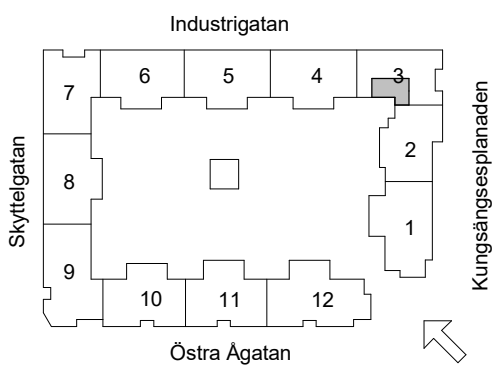

## 2 Rum & kök, 50,5 m<sup>2</sup>

GARDEROB	INDUKTIONSHÄLL	DISKMASKIN	SCHAKT	BH BRÖSTNINGSHÖJD
SKJUTDÖRRGARDEROB	KYL	TVÄTTMASKIN	HÖGSKÅP MED UGN OCH MICRO	TVÄTTSTÄLL OCH SPEGELSKÅP
HATTHYLLA	FRYS	TORKTUMLARE	KLK KLÄDKAMMARE	KOMMOD OCH SPEGELSKÅP
LINNE	KYL/FRYS	KOMBIVÄTTMASKIN	FÖRSTÄRKT VÄGG FÖR TV	ELCENTRAL/IT-SKÅP
		HT HANDDUKSTORK	STÄDSKÅP	INKLÄDNAD TAK