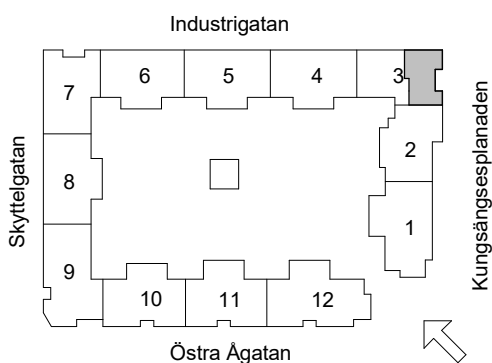

## 4 Rum & kök, 91,5 m<sup>2</sup>

GARDEROB	INDUKTIONSHÄLL	DISKMASKIN	SCHAKT	BH BRÖSTNINGSHÖJD
SKJUTDÖRRGARDEROB	KYL	TVÄTTMASKIN	HÖGSKÅP MED UGN OCH MICRO	TVÄTTSTÄLL OCH SPEGELSKÅP
HATTHYLLA	FRYSS	TORKTUMLARE	KLK KLÄDKAMMARE	KOMMOD OCH SPEGELSKÅP
LINNE	KYL/FRYS	KOMBIVÄTTMASKIN	FÖRSTÄRKT VÄGG FÖR TV	ELCENTRAL/IT-SKÅP
	HT HANDDUKSTORK	STÄDSKÅP	INKLÄDNAD TAK	