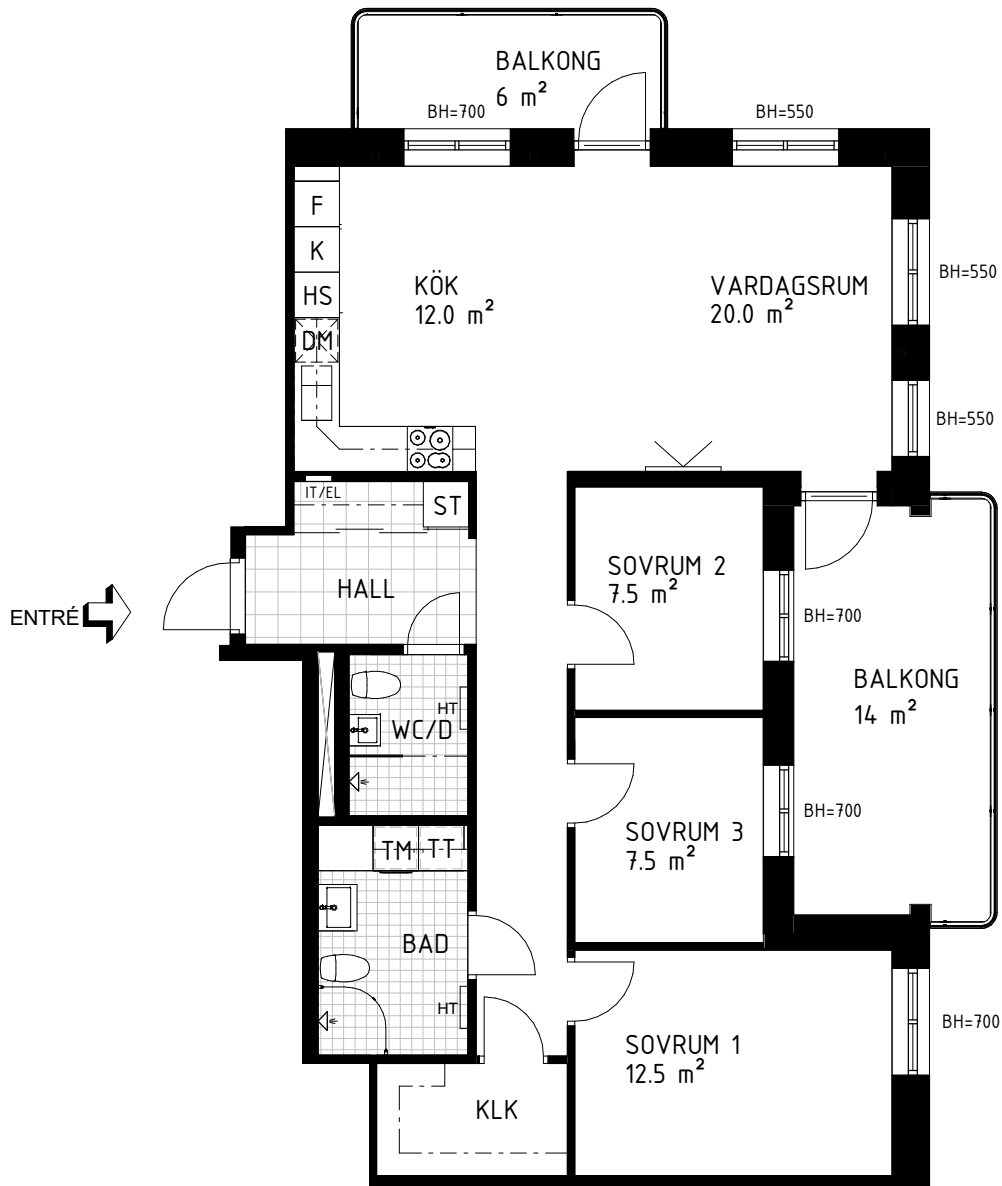

## 4 Rum & kök, 91,5 m<sup>2</sup>

GARDEROB	INDUKTIONSHÄLL	DISKMASKIN	SCHAKT	BH BRÖSTNINGSHÖJD
SKJUTDÖRRGARDEROB	KYL	TVÄTTMASKIN	HÖGSKÅP MED UGN OCH MICRO	TVÄTTSTÄLL OCH SPEGELSKÅP
HATTHYLLA	FRYSS	TORKTUMLARE	KLK KLÄDKAMMARE	KOMMOD OCH SPEGELSKÅP
LINNE	KYL/FRYS	KOMBIVÄTTMASKIN	FÖRSTÄRKT VÄGG FÖR TV	ELCENTRAL/IT-SKÅP
	HT HANDDUKSTORK	STÄDSKÅP	INKLÄDNAD TAK	