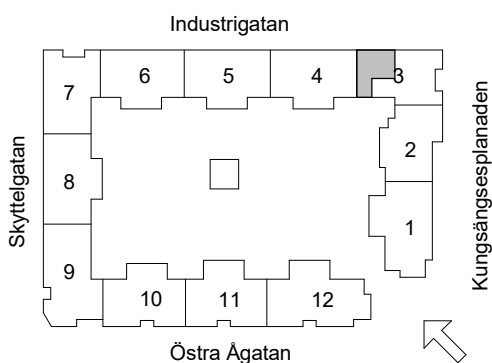

Brf Åsikten Södra 1, Uppsala

2 Rum & kök, 72 m²

- | | | | | |
|-------------------|----------------|-----------------|---------------------------|---------------------------|
| GARDEROB | INDUKTIONSHÄLL | DISKMASKIN | SCHAKT | BH BRÖSTNINGSHÖJD |
| SKJUTDÖRRGARDEROB | KYL | TVÄTTMASKIN | HÖGSKÅP MED UGN OCH MICRO | TVÄTTSTÄLL OCH SPEGELSKÅP |
| HATTHYLLA | FRYS | TORKTUMLARE | KLK KLÄDKAMMARE | KOMMOD OCH SPEGELSKÅP |
| LINNE | KYL/FRYS | KOMBIVÄTTMASKIN | FÖRSTÄRKT VÄGG FÖR TV | ELCENTRAL/IT-SKÅP |
| | | HT HANDDUKSTORK | STÄDSKÅP | INKLÄDNAD TAK |