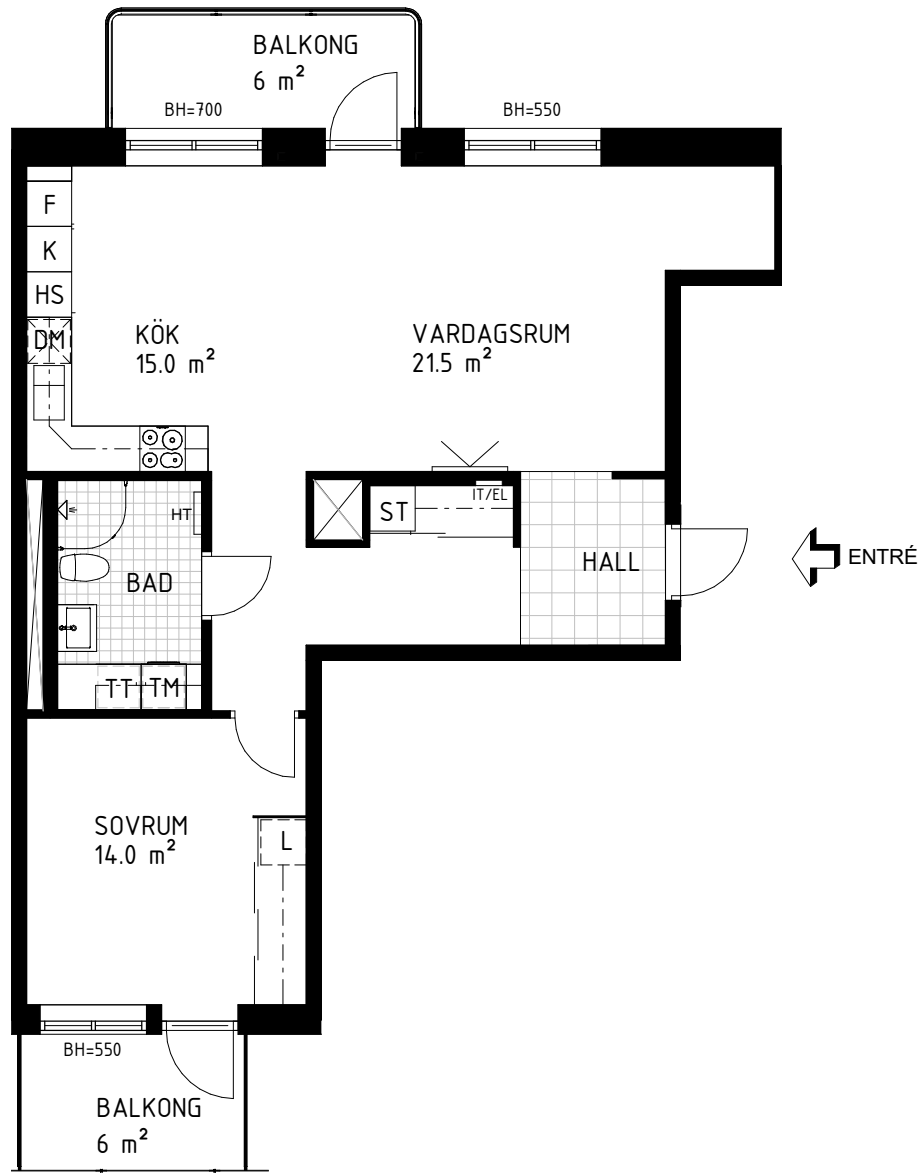

Brf Åsikten Södra 1, Uppsala

2 Rum & kök, 72 m²

- | | | | | |
|-------------------|----------------|-----------------|---------------------------|---------------------------|
| GARDEROB | INDUKTIONSHÄLL | DISKMASKIN | SCHAKT | BH BRÖSTNINGSHÖJD |
| SKJUTDÖRRGARDEROB | KYL | TVÄTTMASKIN | HÖGSKÅP MED UGN OCH MICRO | TVÄTTSTÄLL OCH SPEGELSKÅP |
| HATTHYLLA | FRYS | TORKTUMLARE | KLK KLÄDKAMMARE | KOMMOD OCH SPEGELSKÅP |
| LINNE | KYL/FRYS | KOMBIVÄTTMASKIN | FÖRSTÄRKT VÄGG FÖR TV | ELCENTRAL/IT-SKÅP |
| | | HT HANDDUKSTORK | STÄDSKÅP | INKLÄDNAD TAK |