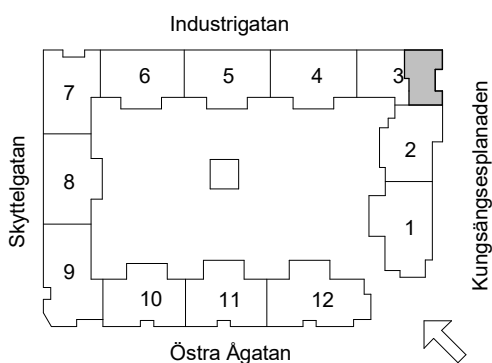

## 4 Rum & kök, 91,5 m<sup>2</sup>

GARDEROB	INDUKTIONSHÄLL	DISKMASKIN	SCHAKT	BH BRÖSTNINGSHÖJD
SKJUTDÖRRGARDEROB	KYL	TVÄTTMASKIN	HÖGSKÅP MED UGN OCH MICRO	TVÄTTSTÄLL OCH SPEGELSKÅP
HATTHYLLA	FRYNS	TORKTUMLARE	KLK KLÄDKAMMARE	KOMMOD OCH SPEGELSKÅP
LINNE	KYL/FRYNS	KOMBIVÄTTMASKIN	FÖRSTÄRKT VÄGG FÖR TV	ELCENTRAL/IT-SKÅP
		HT HANDDUKSTORK	STÄDSKÅP	INKLÄDNAD TAK