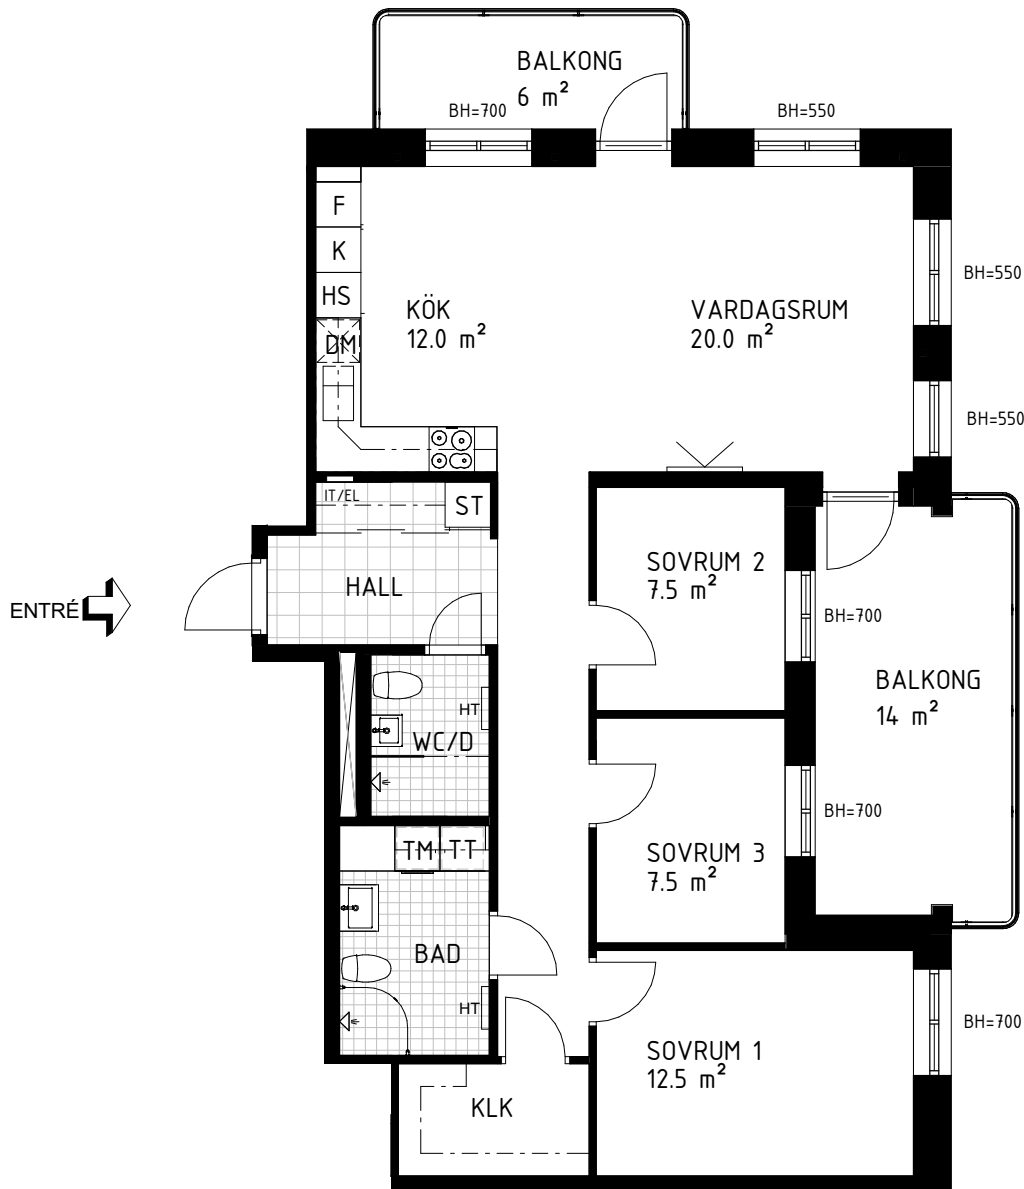

## 4 Rum & kök, 91,5 m<sup>2</sup>

GARDEROB	INDUKTIONSHÄLL	DISKMASKIN	SCHAKT	BH BRÖSTNINGSHÖJD
SKJUTDÖRRGARDEROB	KYL	TVÄTTMASKIN	HÖGSKÅP MED UGN OCH MICRO	TVÄTTSTÄLL OCH SPEGELSKÅP
HATTHYLLA	FRYNS	TORKTUMLARE	KLK KLÄDKAMMARE	KOMMOD OCH SPEGELSKÅP
LINNE	KYL/FRYNS	KOMBIVÄTTMASKIN	FÖRSTÄRKT VÄGG FÖR TV	ELCENTRAL/IT-SKÅP
		HT HANDDUKSTORK	STÄDSKÅP	INKLÄDNAD TAK