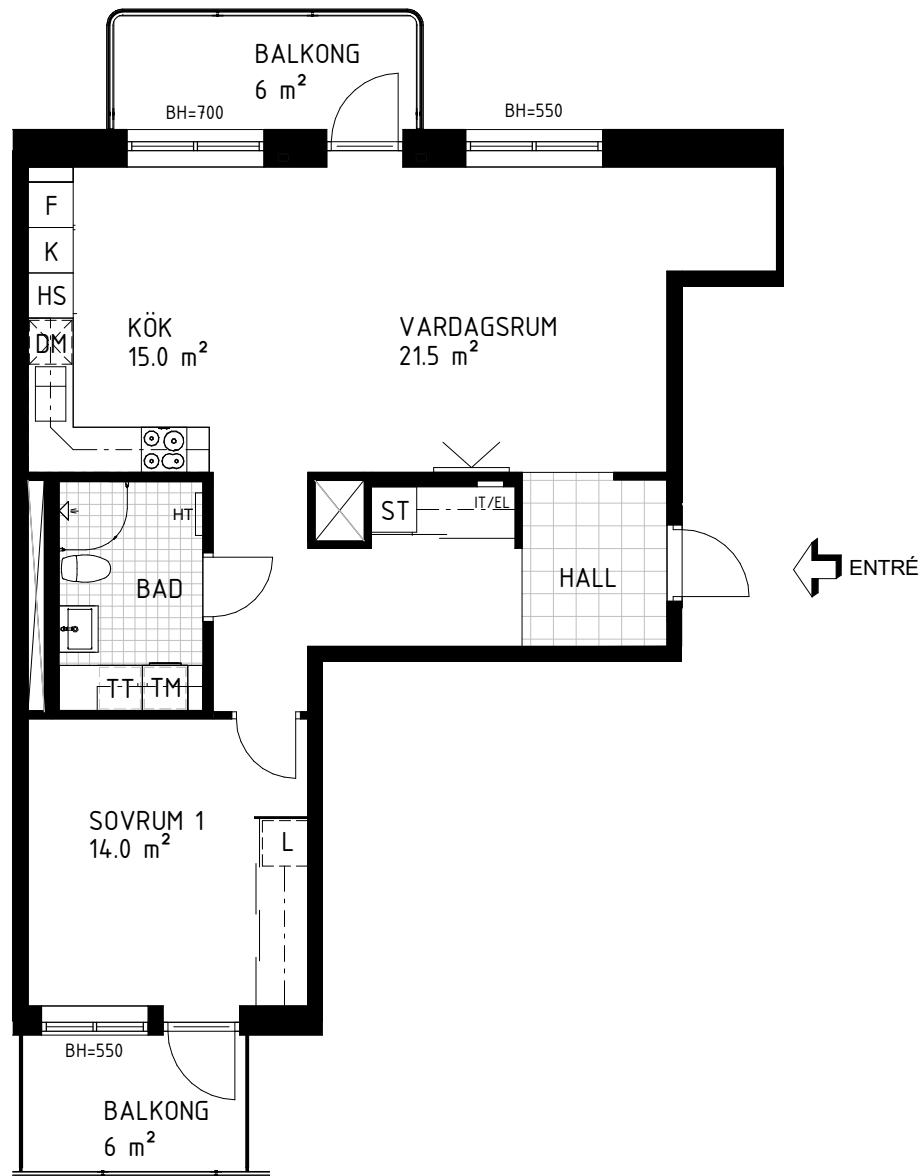

Brf Åsikten Södra 1, Uppsala

2 Rum & kök, 72 m²

	GARDEROB		INDUKTIONSHÄLL		DISKMASKIN		SCHAKT		BRÖSTNINGSHÖJD
	SKJUTDÖRRGARDEROB		KYL		TVÄTTMASKIN		HÖGSKÅP MED UGN OCH MICRO		TVÄTTSTÄLL OCH SPEGELSKÅP
	HATTHYLLA		FRYS		TORKTUMLARE		KLÄDKAMMARE		KOMMOD OCH SPEGELSKÅP
	LINNE		KYL/FRYS		KOMBITVÄTTMASKIN		FÖRSTÄRKT VÄGG FÖR TV		ELCENTRAL/IT-SKÅP
					HANDDUKSTORK		STÄDSKÅP		INKLÄDNAD TAK