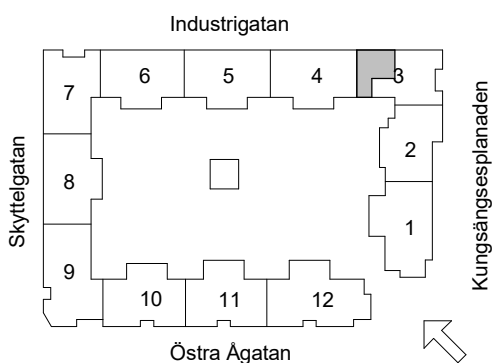

Brf Åsikten Södra 1, Uppsala

2 Rum & kök, 72 m²

	GARDEROB		INDUKTIONSHÄLL		DISKMASKIN		SCHAKT		BRÖSTNINGSHÖJD
	SKJUTDÖRRGARDEROB		KYL		TVÄTTMASKIN		HÖGSKÅP MED UGN OCH MICRO		TVÄTTSTÄLL OCH SPEGELSKÅP
	HATTHYLLA		FRYS		TORKTUMLARE		KLÄDKAMMARE		KOMMOD OCH SPEGELSKÅP
	LINNE		KYL/FRYS		KOMBITVÄTTMASKIN		FÖRSTÄRKT VÄGG FÖR TV		ELCENTRAL/IT-SKÅP
					HANDDUKSTORK		STÄDSKÅP		INKLÄDNAD TAK