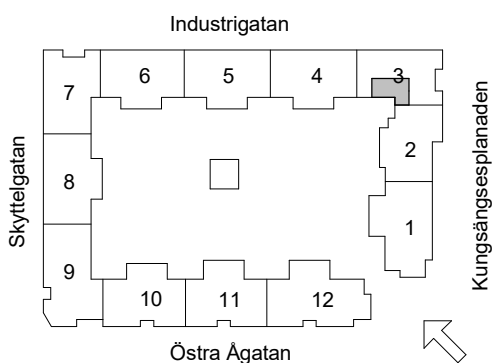

Brf Åsikten Södra 1, Uppsala

2 Rum & kök, 50,5 m²

GARDEROB	KYL	DISKMASKIN	SCHAKT	BRÖSTNINGSHÖJD
SKJUTDÖRRGARDEROB	FRYS	TVÄTTMASKIN	HÖGSKÅP MED UGN OCH MICRO	TVÄTTSTÄLL OCH SPEGELSKÅP
HATTHYLLA	KYL/FRYS	TORKTUMLARE	KLÄDKAMMARE	KOMMOD OCH SPEGELSKÅP
LINNE		KOMBIVÄTTMASKIN	FÖRSTÄRKT VÄGG FÖR TV	ELCENTRAL/IT-SKÅP
		HANDDUKSTORK	STÄDSKÅP	INKLÄDNAD TAK