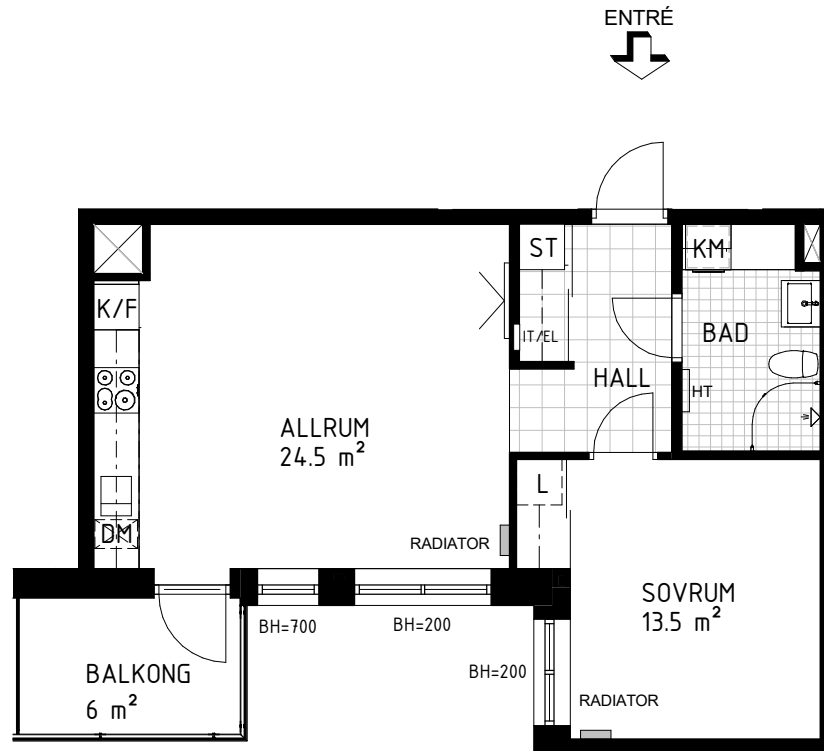

Brf Åsikten Södra 1, Uppsala

2 Rum & kök, 50,5 m²

GARDEROB	KYL	DISKMASKIN	SCHAKT	BRÖSTNINGSHÖJD
SKJUTDÖRRGARDEROB	FRYS	TVÄTTMASKIN	HÖGSKÅP MED UGN OCH MICRO	TVÄTTSTÄLL OCH SPEGELSKÅP
HATTHYLLA	KYL/FRYS	TORKTUMLARE	KLÄDKAMMARE	KOMMOD OCH SPEGELSKÅP
LINNE		KOMBIVÄTTMASKIN	FÖRSTÄRKT VÄGG FÖR TV	ELCENTRAL/IT-SKÅP
		HANDDUKSTORK	STÄDSKÅP	INKLÄDNAD TAK