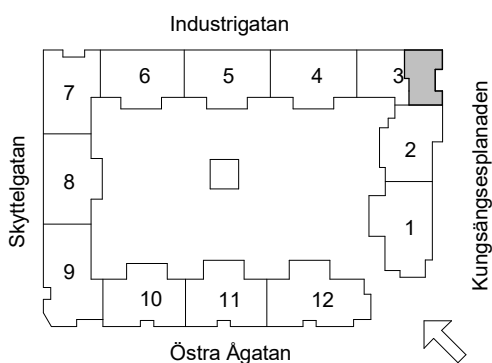

Brf Åsikten Södra 1, Uppsala

4 Rum & kök, 91,5 m²

G GARDEROB	INDUKTIONSHÄLL	DM DISKMASKIN	SCHAKT	BH BRÖSTNINGSHÖJD
SKJUTDÖRRGARDEROB	K KYL	TM TVÄTTMASKIN	HS HÖGSKÅP MED UGN OCH MICRO	TVÄTTSTÄLL OCH SPEGELSKÅP
HATTHYLLA	F FRYS	TT TORKTUMLARE	KLK KLÄDKAMMARE	KOMMOD OCH SPEGELSKÅP
L LINNE	K/F KYL/FRYS	KM KOMBITVÄTTMASKIN	FÖRSTÄRKT VÄGG FÖR TV	IT/EL ELCENTRAL/IT-SKÅP
		HT HANDDUKSTORK	ST STÄDSKÅP	INKLÄDNAD TAK