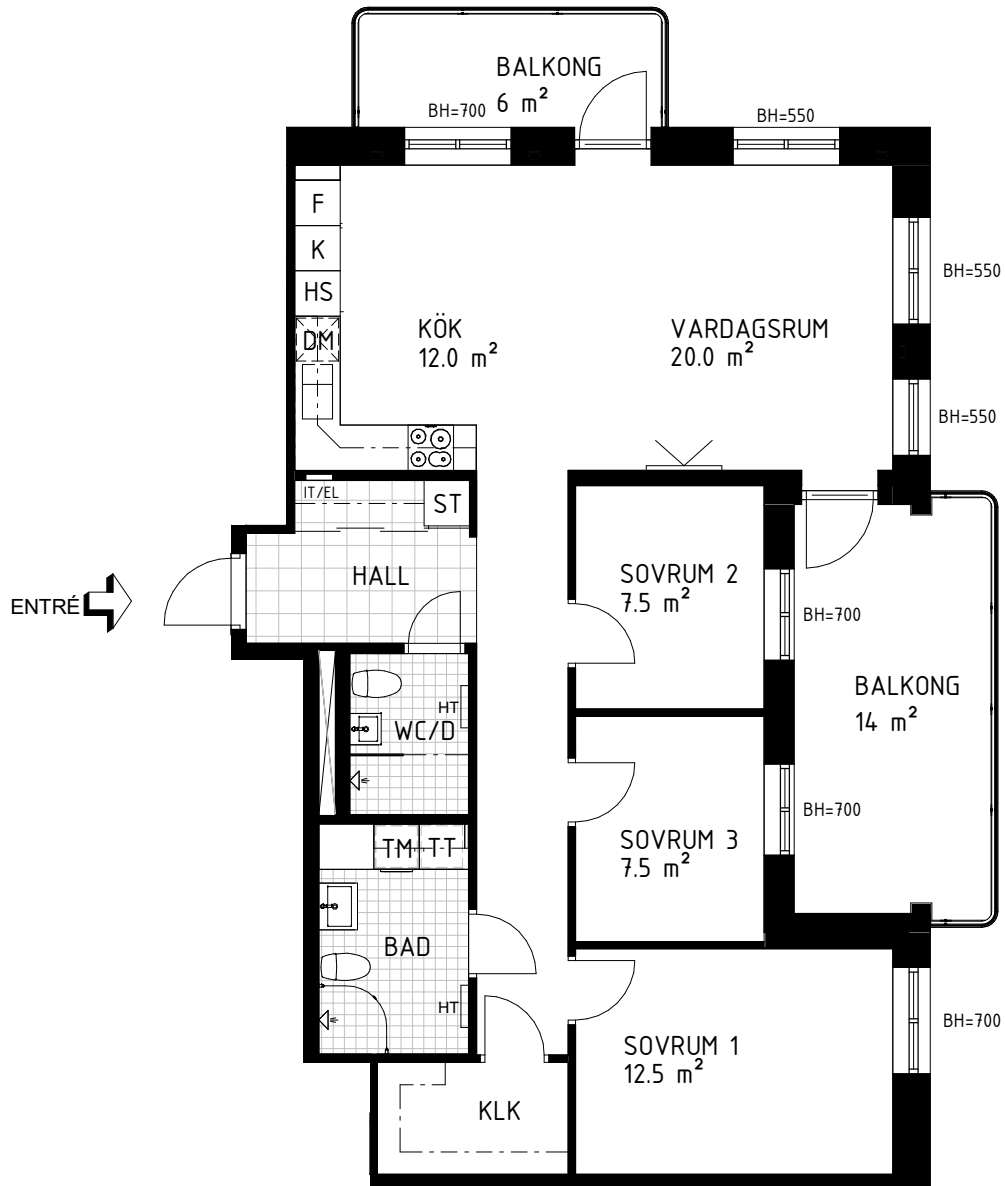

Brf Åsikten Södra 1, Uppsala

4 Rum & kök, 91,5 m²

G GARDEROB	INDUKTIONSHÄLL	DM DISKMASKIN	SCHAKT	BH BRÖSTNINGSHÖJD
SKJUTDÖRRGARDEROB	K KYL	TM TVÄTTMASKIN	HS HÖGSKÅP MED UGN OCH MICRO	TVÄTTSTÄLL OCH SPEGELSKÅP
HATTHYLLA	F FRYS	TT TORKTUMLARE	KLK KLÄDKAMMARE	KOMMOD OCH SPEGELSKÅP
L LINNE	K/F KYL/FRYS	KM KOMBITVÄTTMASKIN	FÖRSTÄRKT VÄGG FÖR TV	IT/EL ELCENTRAL/IT-SKÅP
		HT HANDDUKSTORK	ST STÄDSKÅP	INKLÄDNAD TAK