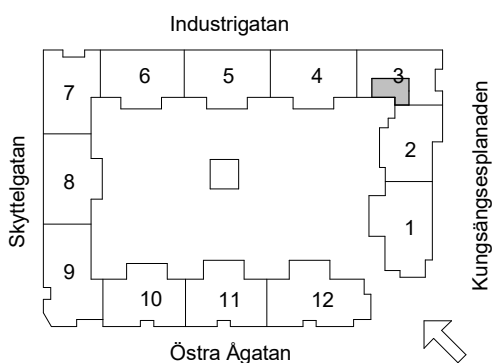

Brf Åsikten Södra 1, Uppsala

2 Rum & kök, 50,5 m²

GARDEROB	INDUKTIONSHÄLL	DISKMASKIN	SCHAKT	BH BRÖSTNINGSHÖJD
SKJUTDÖRRGARDEROB	KYL	TVÄTTMASKIN	HÖGSKÅP MED UGN OCH MICRO	TVÄTTSTÄLL OCH SPEGELSKÅP
HATTHYLLA	FRYNS	TORKTUMLARE	KLK KLÄDKAMMARE	KOMMOD OCH SPEGELSKÅP
LINNE	KYL/FRYNS	KOMBIVÄTTMASKIN	FÖRSTÄRKT VÄGG FÖR TV	ELCENTRAL/IT-SKÅP
		HT HANDDUKSTORK	STÄDSKÅP	INKLÄDNAD TAK