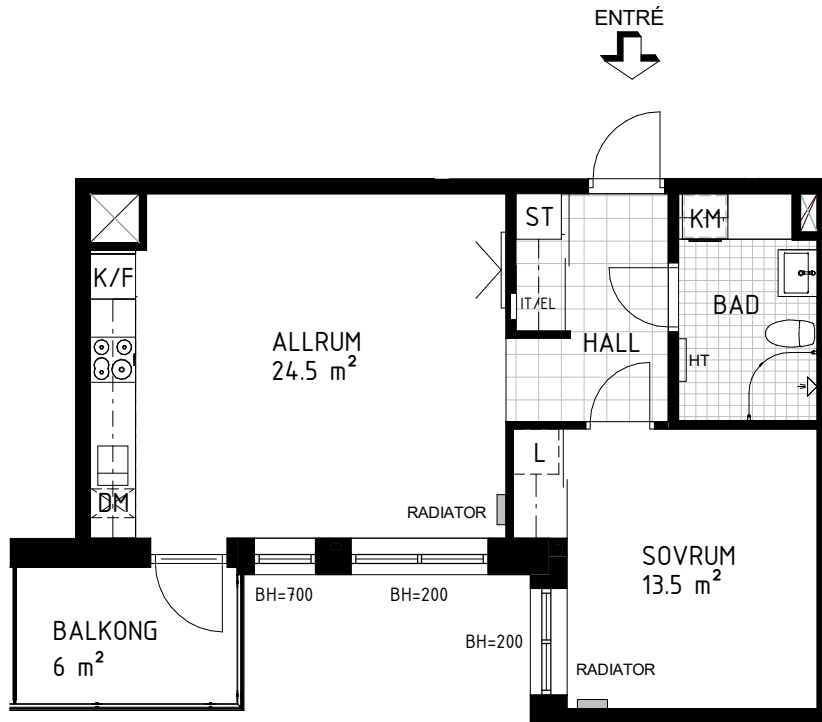

Brf Åsikten Södra 1, Uppsala

2 Rum & kök, 50,5 m²

GARDEROB	INDUKTIONSHÄLL	DISKMASKIN	SCHAKT	BH BRÖSTNINGSHÖJD
SKJUTDÖRRGARDEROB	KYL	TVÄTTMASKIN	HÖGSKÅP MED UGN OCH MICRO	TVÄTTSTÄLL OCH SPEGELSKÅP
HATTHYLLA	FRYNS	TORKTUMLARE	KLK KLÄDKAMMARE	KOMMOD OCH SPEGELSKÅP
LINNE	KYL/FRYNS	KOMBIVÄTTMASKIN	FÖRSTÄRKT VÄGG FÖR TV	ELCENTRAL/IT-SKÅP
		HT HANDDUKSTORK	STÄDSKÅP	INKLÄDNAD TAK