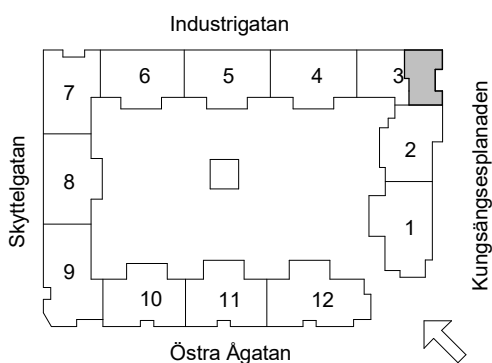

Brf Åsikten Södra 1, Uppsala

4 Rum & kök, 91,5 m²

- | | | | | |
|-------------------|-----------------|---------------------|------------------------------|---------------------------|
| G GARDEROB | INDUKTIONSHÄLL | DM DISKMASKIN | SCHAKT | BH BRÖSTNINGSHÖJD |
| SKJUTDÖRRGARDEROB | K KYL | TM TVÄTTMASKIN | HS HÖGSKÅP MED UGN OCH MICRO | TVÄTTSTÄLL OCH SPEGELSKÅP |
| HATTHYLLA | F FRYSS | TT TORKTUMLARE | KLK KLÄDKAMMARE | KOMMOD OCH SPEGELSKÅP |
| LINNE | K/F KYL/FRYSS | KM KOMBITVÄTTMASKIN | FÖRSTÄRKT VÄGG FÖR TV | ELCENTRAL/IT-SKÅP |
| | HT HANDDUKSTORK | ST STÄDSKÅP | INKLÄDNAD TAK | |