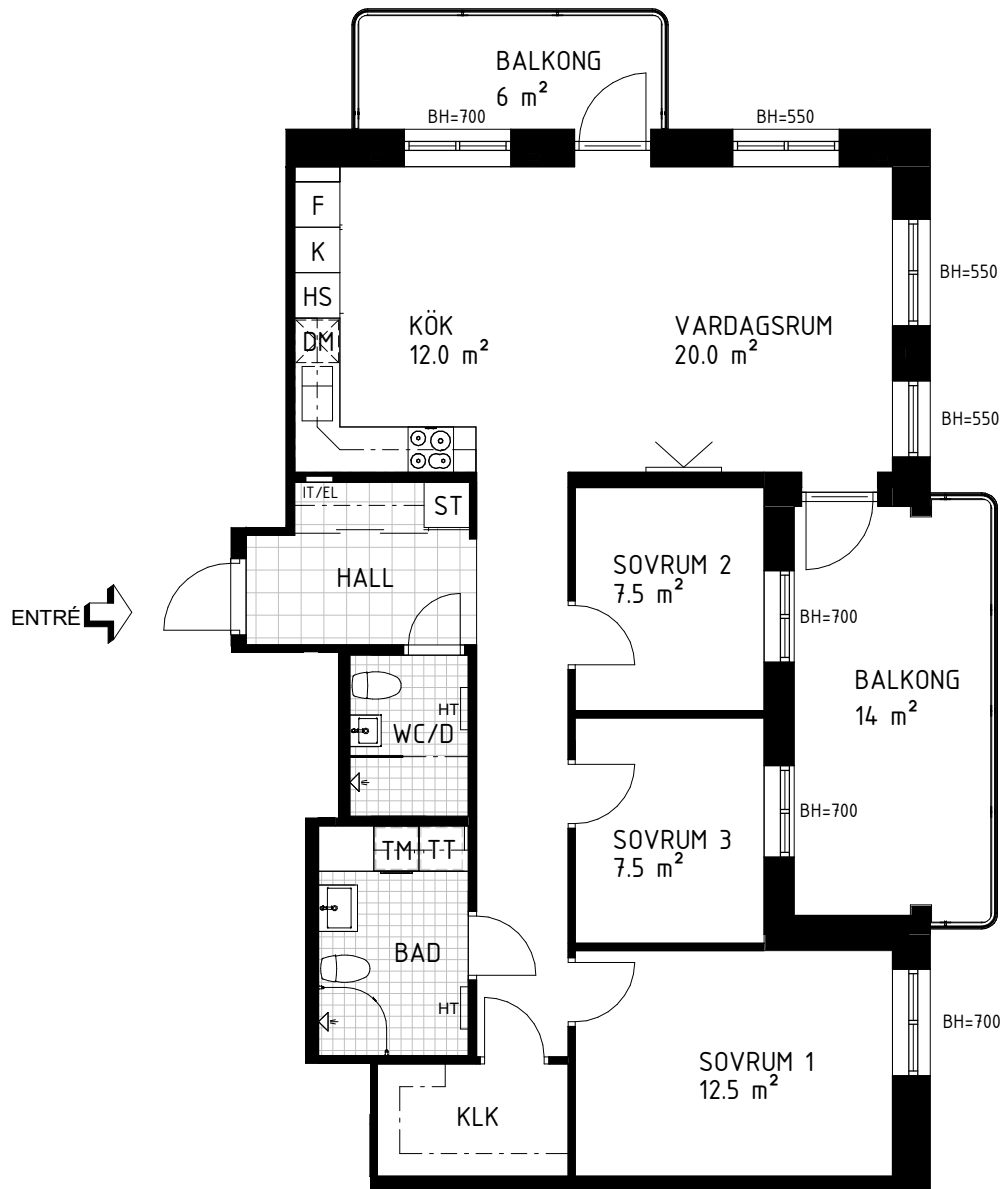

Brf Åsikten Södra 1, Uppsala

4 Rum & kök, 91,5 m²

- | | | | | |
|-------------------|-----------------|---------------------|------------------------------|---------------------------|
| G GARDEROB | INDUKTIONSHÄLL | DM DISKMASKIN | SCHAKT | BH BRÖSTNINGSHÖJD |
| SKJUTDÖRRGARDEROB | K KYL | TM TVÄTTMASKIN | HS HÖGSKÅP MED UGN OCH MICRO | TVÄTTSTÄLL OCH SPEGELSKÅP |
| HATTHYLLA | F FRYSS | TT TORKTUMLARE | KLK KLÄDKAMMARE | KOMMOD OCH SPEGELSKÅP |
| LINNE | K/F KYL/FRYSS | KM KOMBITVÄTTMASKIN | FÖRSTÄRKT VÄGG FÖR TV | ELCENTRAL/IT-SKÅP |
| | HT HANDDUKSTORK | ST STÄDSKÅP | INKLÄDNAD TAK | |