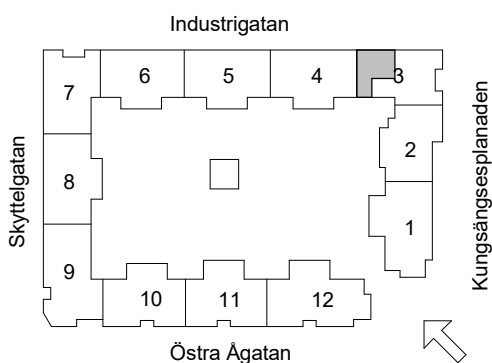

Brf Åsikten Södra 1, Uppsala

2 Rum & kök, 72 m²

GARDEROB	INDUKTIONSHÄLL	DISKMASKIN	SCHAKT	BH BRÖSTNINGSHÖJD
SKJUTDÖRRGARDEROB	KYL	TVÄTTMASKIN	HÖGSKÅP MED UGN OCH MICRO	TVÄTTSTÄLL OCH SPEGELSKÅP
HATTHYLLA	FRYSS	TORKTUMLARE	KLK KLÄDKAMMARE	KOMMOD OCH SPEGELSKÅP
LINNE	KYL/FRYSS	KOMBIVÄTTMASKIN	FÖRSTÄRKT VÄGG FÖR TV	ELCENTRAL/IT-SKÅP
	HANDDUKSTORK		STÄDSKÅP	INKLÄDNAD TAK