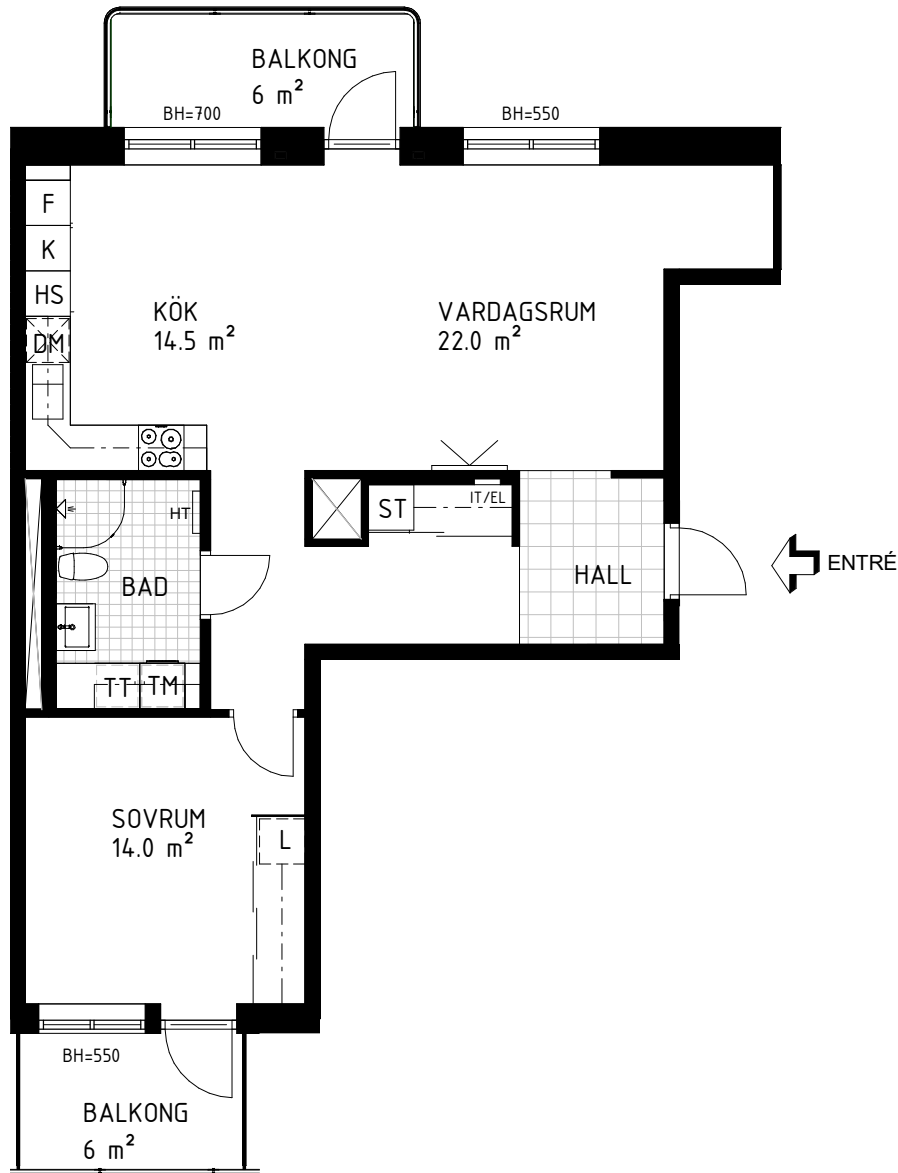

Brf Åsikten Södra 1, Uppsala

2 Rum & kök, 72 m²

GARDEROB	INDUKTIONSHÄLL	DISKMASKIN	SCHAKT	BH BRÖSTNINGSHÖJD
SKJUTDÖRRGARDEROB	KYL	TVÄTTMASKIN	HÖGSKÅP MED UGN OCH MICRO	TVÄTTSTÄLL OCH SPEGELSKÅP
HATTHYLLA	FRYSS	TORKTUMLARE	KLK KLÄDKAMMARE	KOMMOD OCH SPEGELSKÅP
LINNE	KYL/FRYSS	KOMBIVÄTTMASKIN	FÖRSTÄRKT VÄGG FÖR TV	ELCENTRAL/IT-SKÅP
	HANDDUKSTORK		STÄDSKÅP	INKLÄDNAD TAK