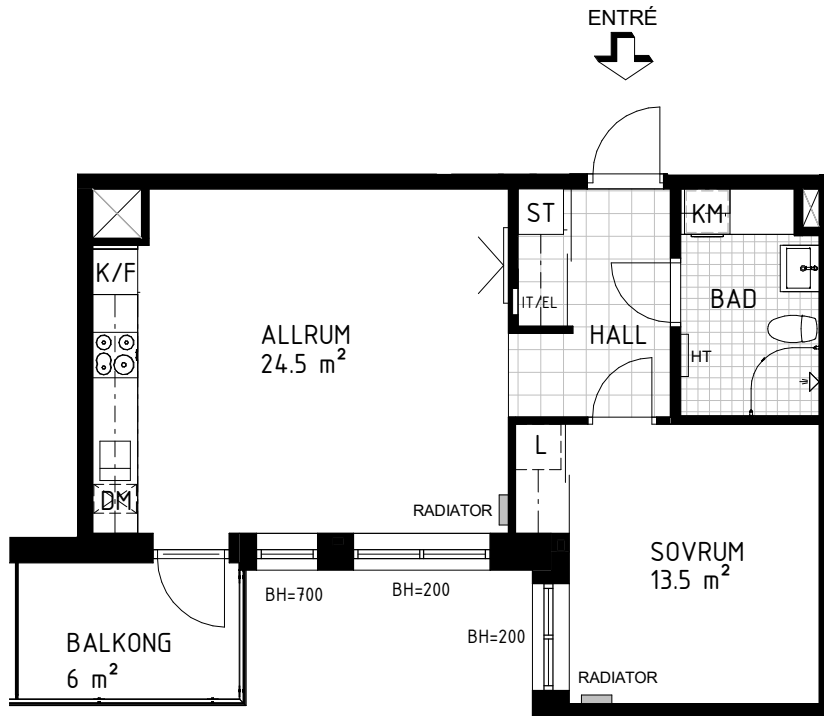

Brf Åsikten Södra 1, Uppsala

2 Rum & kök, 50,5 m²

G	GARDEROB	○○	INDUKTIONSHÄLL	DM	DISKMASKIN	▨	SCHAKT	BH	BRÖSTNINGSHÖJD
---	SKJUTDÖRRGARDEROB	K	KYL	TM	TVÄTTMASKIN	HS	HÖGSKÅP MED UGN OCH MICRO	⤴	TVÄTTSTÄLL OCH SPEGELSKÅP
□	HATTHYLLO	F	FRYS	TT	TORKTUMLARE	KLK	KLÄDKAMMARE	□	KOMMOD OCH SPEGELSKÅP
L	LINNE	K/F	KYL/FRYS	KM	KOMBITVÄTTMASKIN	≡	FÖRSTÄRKT VÄGG FÖR TV	IT/EL	ELCENTRAL/IT-SKÅP
				HT	HANDDUKSTORK	ST	STÄDSKÅP	- - -	INKLÄDNAD TAK