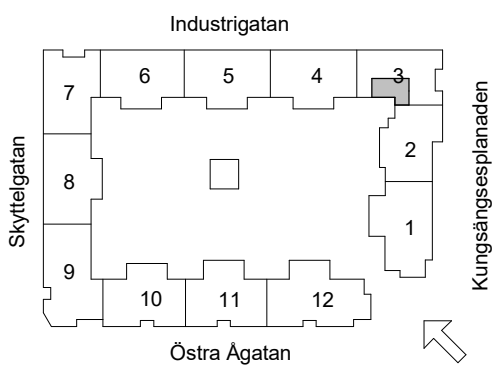

Brf Åsikten Södra 1, Uppsala

2 Rum & kök, 50,5 m²

G	GARDEROB	○○	INDUKTIONSHÄLL	DM	DISKMASKIN	▨	SCHAKT	BH	BRÖSTNINGSHÖJD
---	SKJUTDÖRRGARDEROB	K	KYL	TM	TVÄTTMASKIN	HS	HÖGSKÅP MED UGN OCH MICRO	⤴	TVÄTTSTÄLL OCH SPEGELSKÅP
□	HATTHYLLO	F	FRYS	TT	TORKTUMLARE	KLK	KLÄDKAMMARE	□	KOMMOD OCH SPEGELSKÅP
L	LINNE	K/F	KYL/FRYS	KM	KOMBITVÄTTMASKIN	≡	FÖRSTÄRKT VÄGG FÖR TV	IT/EL	ELCENTRAL/IT-SKÅP
				HT	HANDDUKSTORK	ST	STÄDSKÅP	- - -	INKLÄDNAD TAK