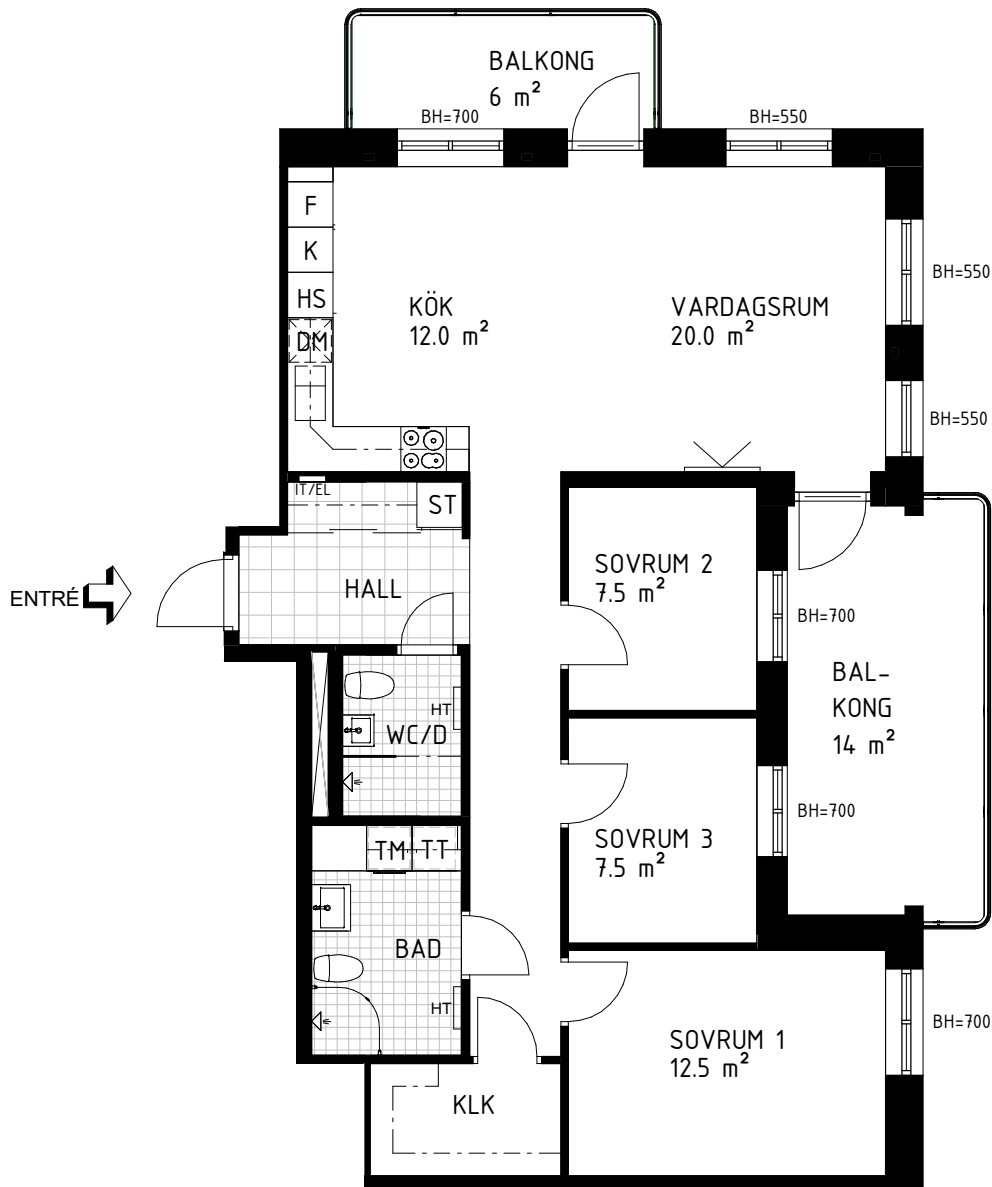

Brf Åsikten Södra 1, Uppsala

4 Rum & kök, 91,5 m²

G GARDEROB	INDUKTIONSHÄLL	DM DISKMASKIN	SCHAKT	BH BRÖSTNINGSHÖJD
SKJUTDÖRRGARDEROB	K KYL	TM TVÄTTMASKIN	HS HÖGSKÅP MED UGN OCH MICRO	TVÄTTSTÄLL OCH SPEGLSKÅP
HATTHYLLA	F FRYS	TT TORKTUMLARE	KLK KLÄDKAMMARE	KOMMOD OCH SPEGLSKÅP
L LINNE	K/F KYL/FRYS	KM KOMBITVÄTTMASKIN	FÖRSTÄRKT VÄGG FÖR TV	ELCENTRAL/IT-SKÅP
	HT HANDDUKSTORK	ST STÄDSKÅP	INKLÄDNAD TAK	