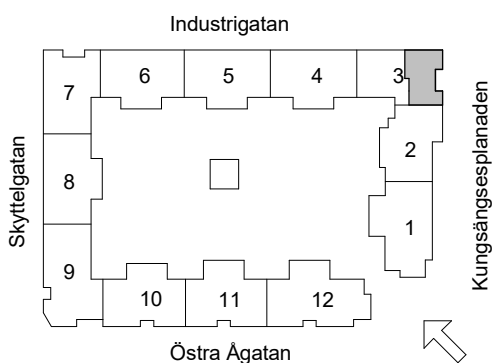

Brf Åsikten Södra 1, Uppsala

4 Rum & kök, 91,5 m²

G GARDEROB	INDUKTIONSHÄLL	DM DISKMASKIN	SCHAKT	BH BRÖSTNINGSHÖJD
SKJUTDÖRRGARDEROB	K KYL	TM TVÄTTMASKIN	HS HÖGSKÅP MED UGN OCH MICRO	TVÄTTSTÄLL OCH SPEGLSKÅP
HATTHYLLA	F FRYS	TT TORKTUMLARE	KLK KLÄDKAMMARE	KOMMOD OCH SPEGLSKÅP
L LINNE	K/F KYL/FRYS	KM KOMBITVÄTTMASKIN	FÖRSTÄRKT VÄGG FÖR TV	ELCENTRAL/IT-SKÅP
	HT HANDDUKSTORK	ST STÄDSKÅP	INKLÄDNAD TAK	