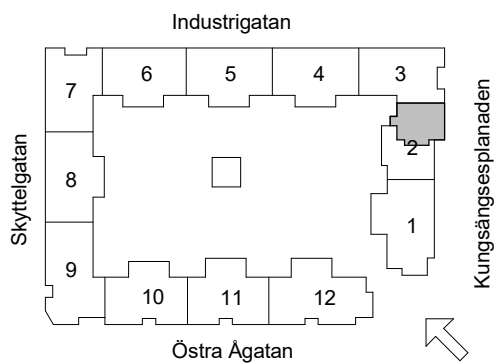

## 3 Rum & kök, 86,5 m<sup>2</sup>

GARDEROB	INDUKTIONSHÄLL	DISKMASKIN	SCHAKT	BH BRÖSTNINGSHÖJD
SKJUTDÖRRGARDEROB	KYL	TVÄTTMASKIN	HÖGSKÅP MED UGN OCH MICRO	TVÄTTSTÄLL OCH SPEGELSKÅP
HATTHYLLA	FRYNS	TORKTUMLARE	KLK KLÄDKAMMARE	KOMMOD OCH SPEGELSKÅP
LINNE	KYL/FRYS	KOMBITVÄTTMASKIN	FÖRSTÄRKT VÄGG FÖR TV	ELCENTRAL/IT-SKÅP
	HT HANDDUKSTORK	STÄDSKÅP	INKLÄDNAD TAK	