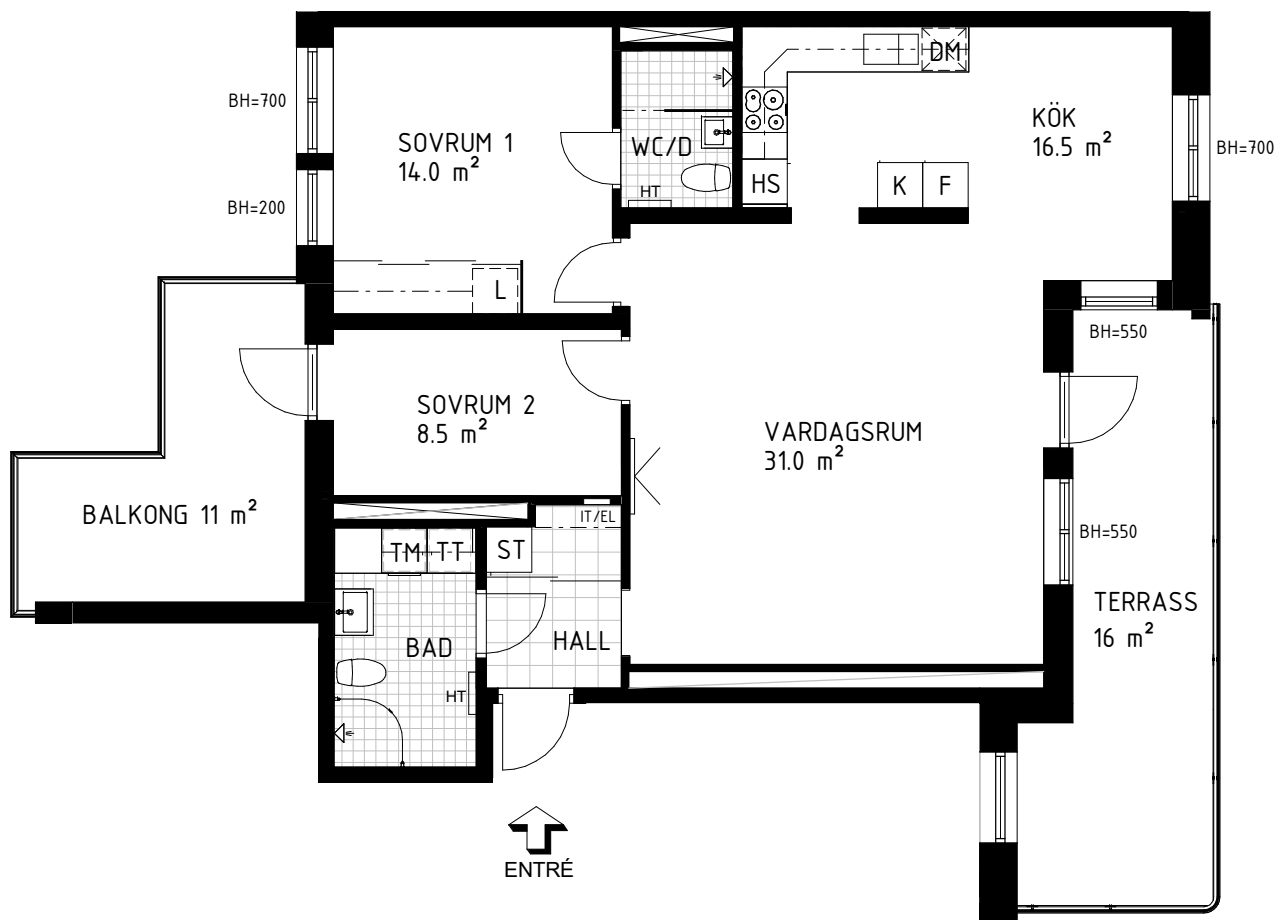

## 3 Rum & kök, 86,5 m<sup>2</sup>

GARDEROB	INDUKTIONSHÄLL	DISKMASKIN	SCHAKT	BH BRÖSTNINGSHÖJD
SKJUTDÖRRGARDEROB	KYL	TVÄTTMASKIN	HÖGSKÅP MED UGN OCH MICRO	TVÄTTSTÄLL OCH SPEGELSKÅP
HATTHYLLA	FRYNS	TORKTUMLARE	KLK KLÄDKAMMARE	KOMMOD OCH SPEGELSKÅP
LINNE	KYL/FRYS	KOMBITVÄTTMASKIN	FÖRSTÄRKT VÄGG FÖR TV	ELCENTRAL/IT-SKÅP
	HT HANDDUKSTORK	STÄDSKÅP	INKLÄDNAD TAK	