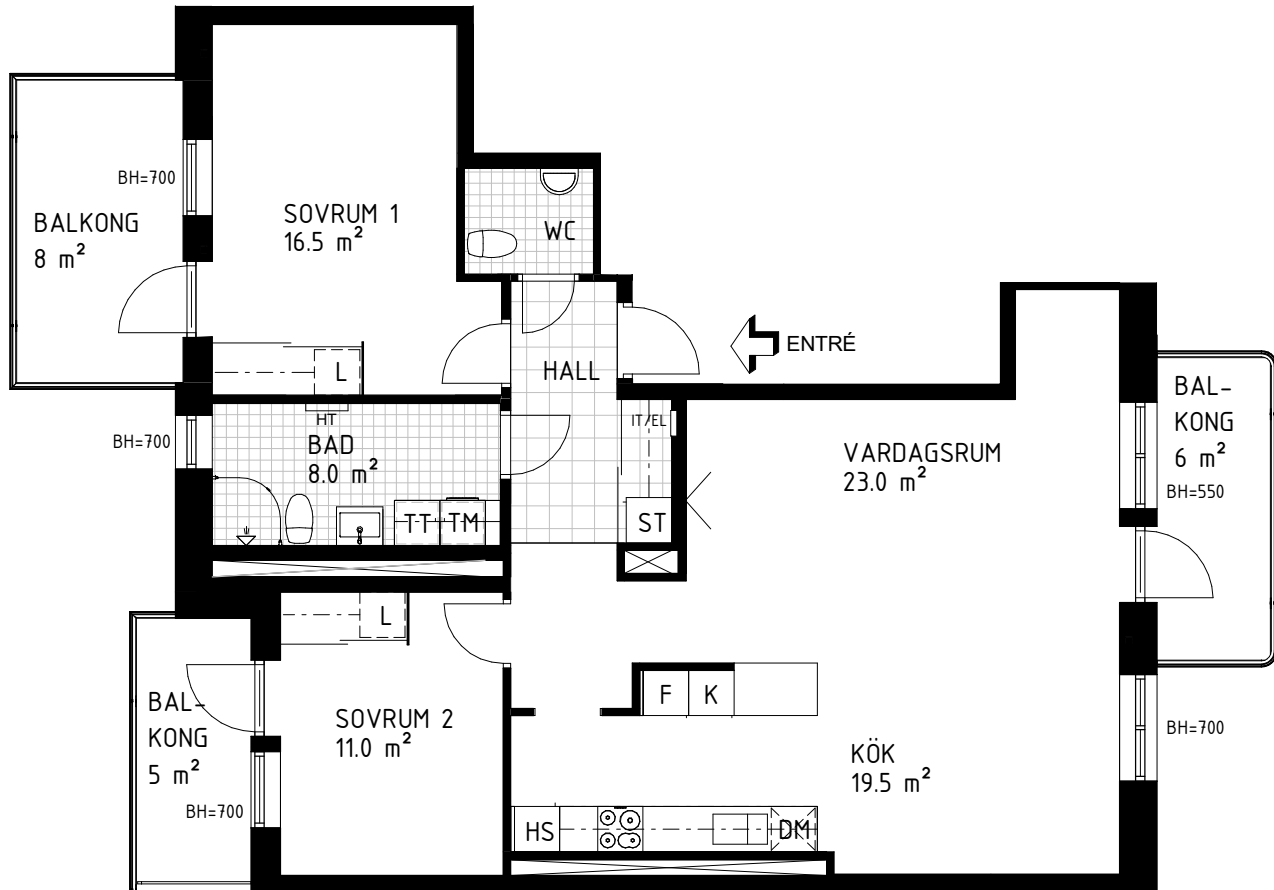

Brf Åsikten Södra 1, Uppsala

3 Rum & kök, 93 m²

GARDEROB	INDUKTIONSHÄLL	DISKMASKIN	SCHAKT	BH BRÖSTNINGSHÖJD
SKJUTDÖRRGARDEROB	KYL	TVÄTTMASKIN	HÖGSKÅP MED UGN OCH MICRO	TVÄTTSTÄLL OCH SPEGELSKÅP
HATTHYLLA	FRYS	TORKTUMLARE	KLK KLÄDKAMMARE	KOMMOD OCH SPEGELSKÅP
LINNE	KYL/FRYS	KOMBIVÄTTMASKIN	FÖRSTÄRKT VÄGG FÖR TV	ELCENTRAL/IT-SKÅP
	HT HANDDUKSTORK	STÄDSKÅP		INKLÄDNAD TAK