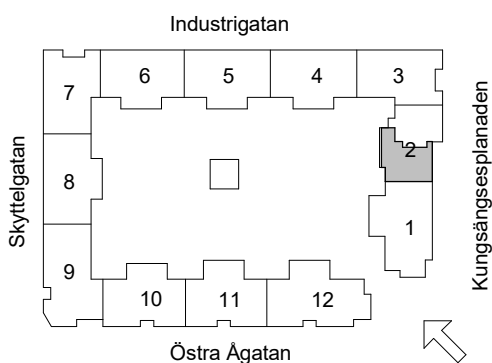

Brf Åsikten Södra 1, Uppsala

3 Rum & kök, 93 m²

GARDEROB	INDUKTIONSHÄLL	DISKMASKIN	SCHAKT	BH BRÖSTNINGSHÖJD
SKJUTDÖRRGARDEROB	KYL	TVÄTTMASKIN	HÖGSKÅP MED UGN OCH MICRO	TVÄTTSTÄLL OCH SPEGELSKÅP
HATTHYLLA	FRYS	TORKTUMLARE	KLK KLÄDKAMMARE	KOMMOD OCH SPEGELSKÅP
LINNE	KYL/FRYS	KOMBIVÄTTMASKIN	FÖRSTÄRKT VÄGG FÖR TV	ELCENTRAL/IT-SKÅP
	HT HANDDUKSTORK	STÄDSKÅP		INKLÄDNAD TAK