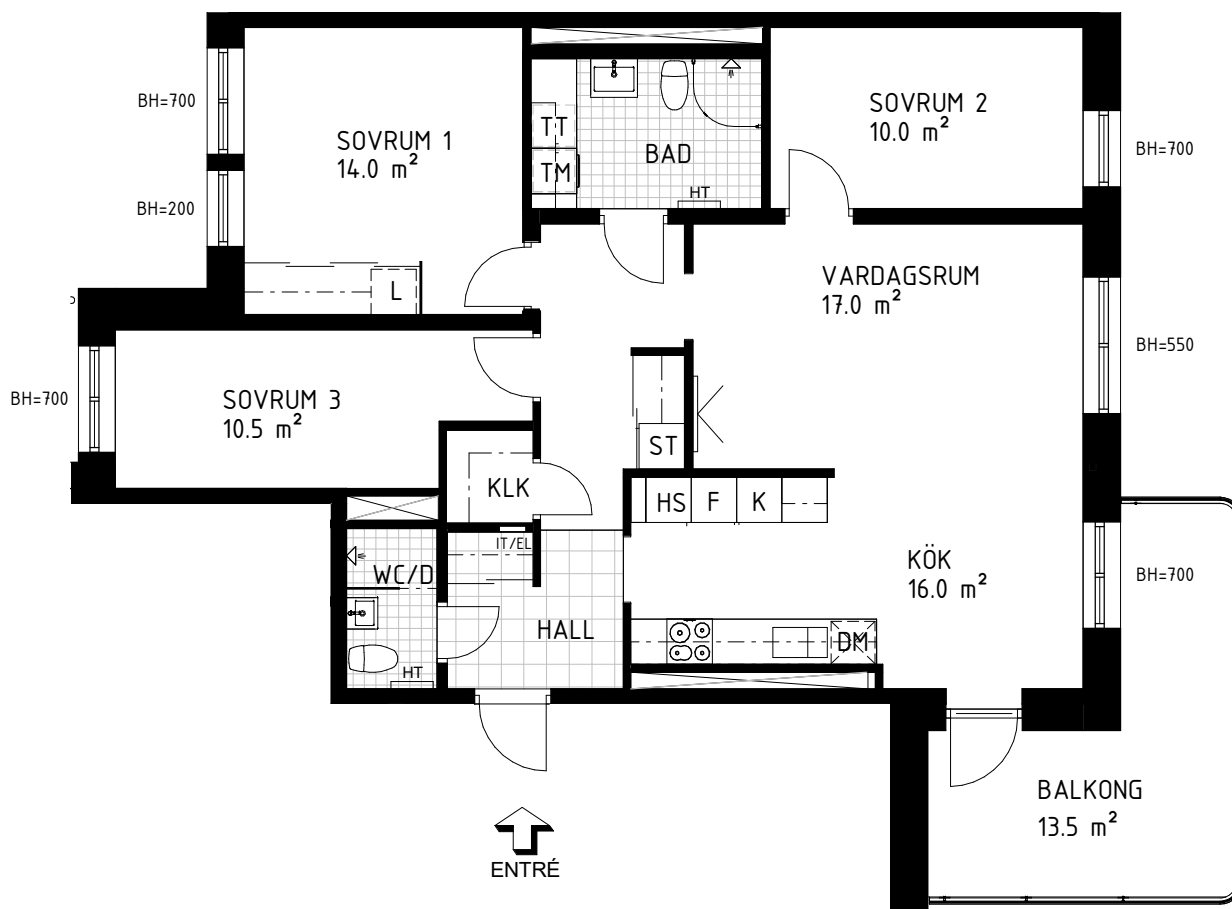

Brf Åsikten Södra 1, Uppsala

4 Rum & kök, 94 m²

GARDEROB	INDUKTIONSHÄLL	DISKMASKIN	SCHAKT	BH BRÖSTNINGSHÖJD
SKJUTDÖRRGARDEROB	KYL	TVÄTTMASKIN	HÖGSKÅP MED UGN OCH MICRO	TVÄTTSTÄLL OCH SPEGELSKÅP
HATTHYLLA	FRYS	TORKTUMLARE	KLK KLÄDKAMMARE	KOMMOD OCH SPEGELSKÅP
LINNE	KYL/FRYS	KOMBITVÄTTMASKIN	FÖRSTÄRKT VÄGG FÖR TV	ELCENTRAL/IT-SKÅP
	HT HANDDUKSTORK	STÄDSKÅP	INKLÄDNAD TAK	