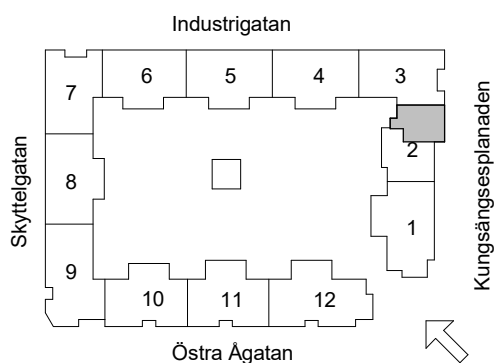

Brf Åsikten Södra 1, Uppsala

4 Rum & kök, 94 m²

GARDEROB	INDUKTIONSHÄLL	DISKMASKIN	SCHAKT	BH BRÖSTNINGSHÖJD
SKJUTDÖRRGARDEROB	KYL	TVÄTTMASKIN	HÖGSKÅP MED UGN OCH MICRO	TVÄTTSTÄLL OCH SPEGELSKÅP
HATTHYLLA	FRYS	TORKTUMLARE	KLK KLÄDKAMMARE	KOMMOD OCH SPEGELSKÅP
LINNE	KYL/FRYS	KOMBITVÄTTMASKIN	FÖRSTÄRKT VÄGG FÖR TV	ELCENTRAL/IT-SKÅP
	HT HANDDUKSTORK	STÄDSKÅP	INKLÄDNAD TAK	