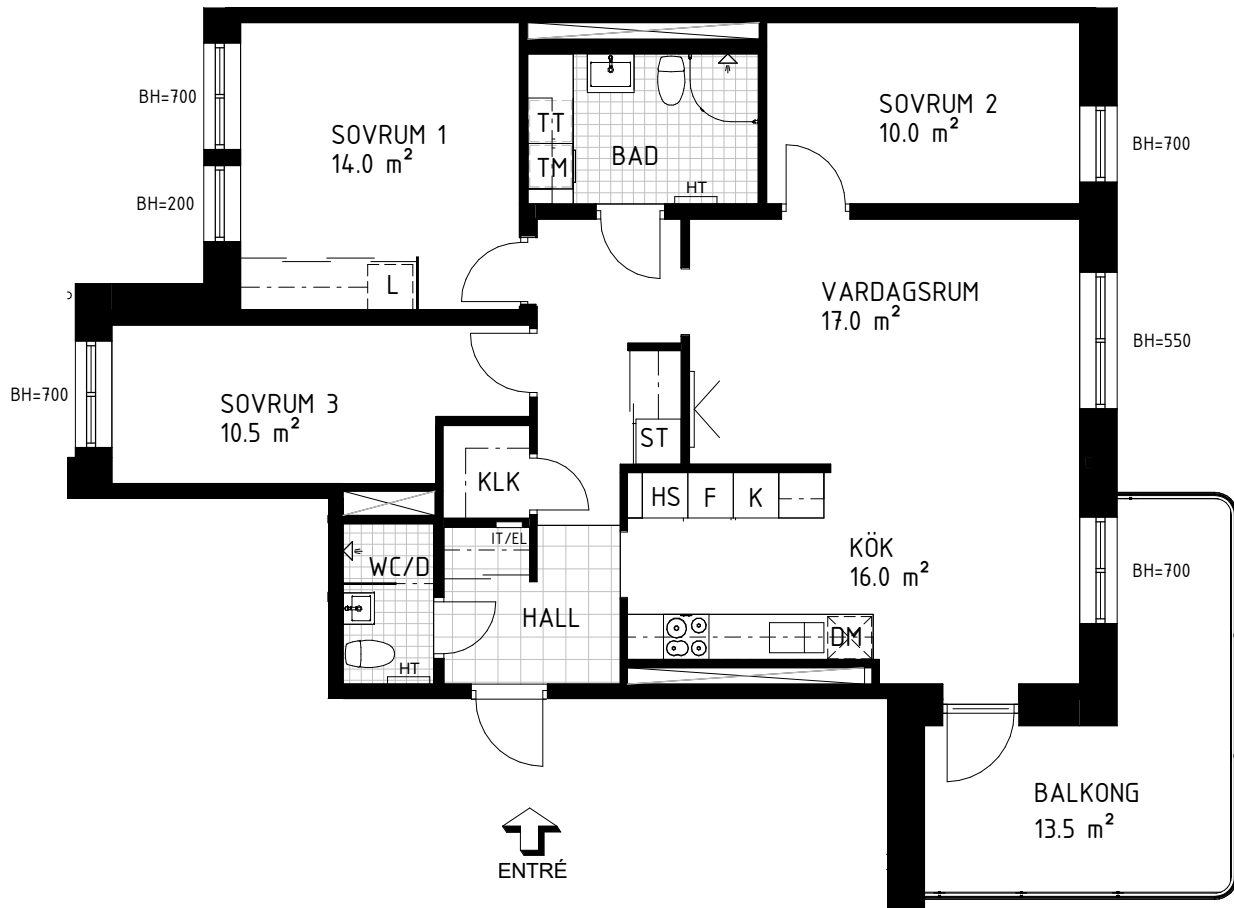

## 4 Rum & kök, 94 m<sup>2</sup>

GARDEROB	INDUKTIONSHÄLL	DISKMASKIN	SCHAKT	BH BRÖSTNINGSHÖJD
SKJUTDÖRRGARDEROB	KYL	TVÄTTMASKIN	HÖGSKÅP MED UGN OCH MICRO	TVÄTTSTÄLL OCH SPEGELSKÅP
HATTHYLLA	FRYS	TORKTUMLARE	KLK KLÄDKAMMARE	KOMMOD OCH SPEGELSKÅP
LINNE	KYL/FRYS	KOMBITVÄTTMASKIN	FÖRSTÄRKT VÄGG FÖR TV	ELCENTRAL/IT-SKÅP
		HT HANDDUKSTORK	STÄDSKÅP	INKLÄDNAD TAK