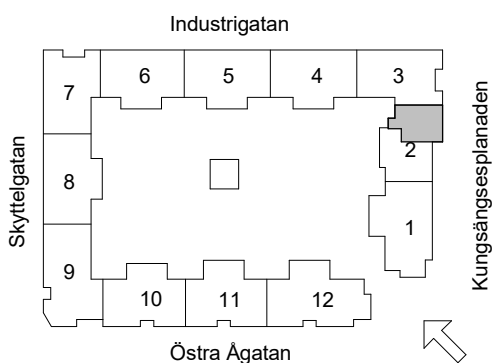

## 4 Rum & kök, 94 m<sup>2</sup>

GARDEROB	INDUKTIONSHÄLL	DISKMASKIN	SCHAKT	BH BRÖSTNINGSHÖJD
SKJUTDÖRRGARDEROB	KYL	TVÄTTMASKIN	HÖGSKÅP MED UGN OCH MICRO	TVÄTTSTÄLL OCH SPEGELSKÅP
HATTHYLLA	FRYS	TORKTUMLARE	KLK KLÄDKAMMARE	KOMMOD OCH SPEGELSKÅP
LINNE	KYL/FRYS	KOMBITVÄTTMASKIN	FÖRSTÄRKT VÄGG FÖR TV	ELCENTRAL/IT-SKÅP
		HT HANDDUKSTORK	STÄDSKÅP	INKLÄDNAD TAK