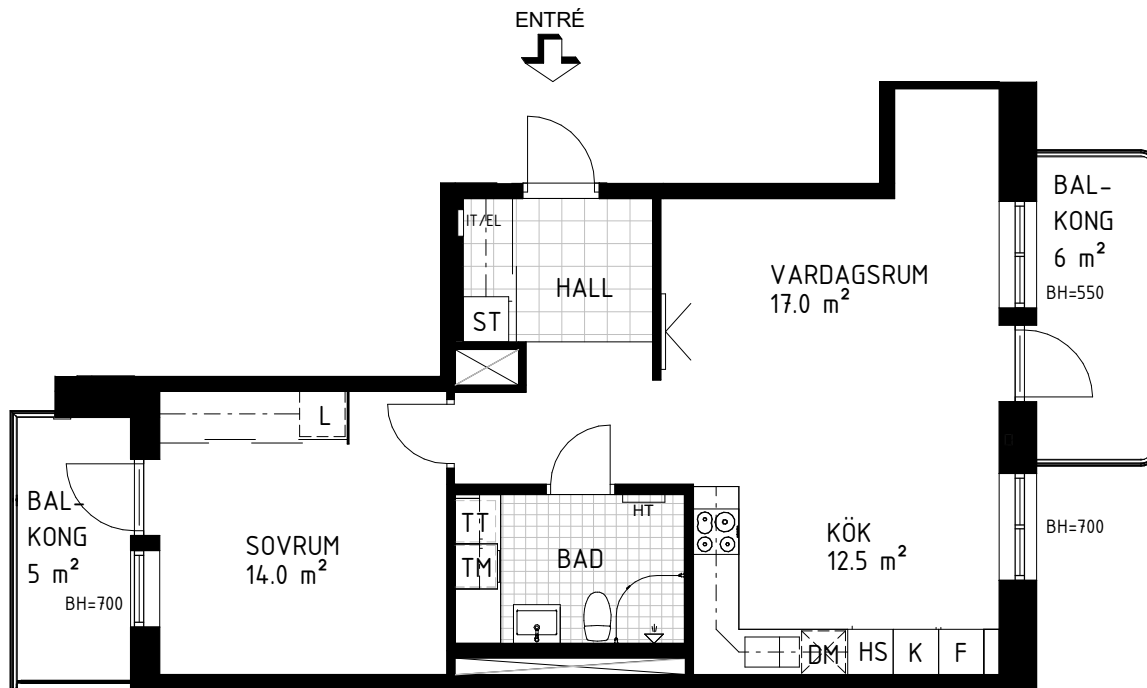

## 2 Rum & kök, 60 m<sup>2</sup>

G	GARDEROB	○○	INDUKTIONSHÄLL	DM	DISKMASKIN	▧	SCHAKT	BH	BRÖSTNINGSHÖJD
- - -	SKJUTDÖRRGARDEROB	K	KYL	TM	TVÄTTMASKIN	HS	HÖGSKÅP MED UGN OCH MICRO	◡	TVÄTTSTÄLL OCH SPEGELSKÅP
□	HATTHYLLA	F	FRYS	TT	TORKTUMLARE	KLK	KLÄDKAMMARE	□	KOMMOD OCH SPEGELSKÅP
L	LINNE	K/F	KYL/FRYS	KM	KOMBITVÄTTMASKIN	≡	FÖRSTÄRKT VÄGG FÖR TV	IT/EL	ELCENTRAL/IT-SKÅP
				HT	HANDDUKSTORK	ST	STÄDSKÅP	- - -	INKLÄDNAD TAK