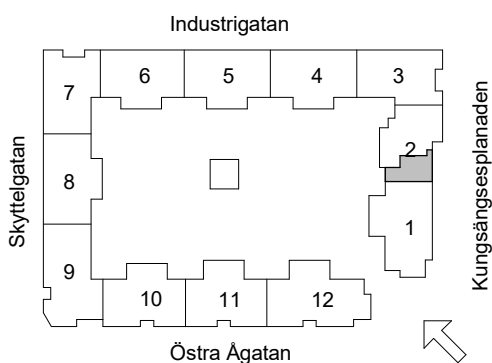

## 2 Rum & kök, 60 m<sup>2</sup>

G	GARDEROB	○○	INDUKTIONSHÄLL	DM	DISKMASKIN	▧	SCHAKT	BH	BRÖSTNINGSHÖJD
- - -	SKJUTDÖRRGARDEROB	K	KYL	TM	TVÄTTMASKIN	HS	HÖGSKÅP MED UGN OCH MICRO	◡	TVÄTTSTÄLL OCH SPEGELSKÅP
□	HATTHYLLA	F	FRYS	TT	TORKTUMLARE	KLK	KLÄDKAMMARE	□	KOMMOD OCH SPEGELSKÅP
L	LINNE	K/F	KYL/FRYS	KM	KOMBITVÄTTMASKIN	≡	FÖRSTÄRKT VÄGG FÖR TV	IT/EL	ELCENTRAL/IT-SKÅP
				HT	HANDDUKSTORK	ST	STÄDSKÅP	- - -	INKLÄDNAD TAK