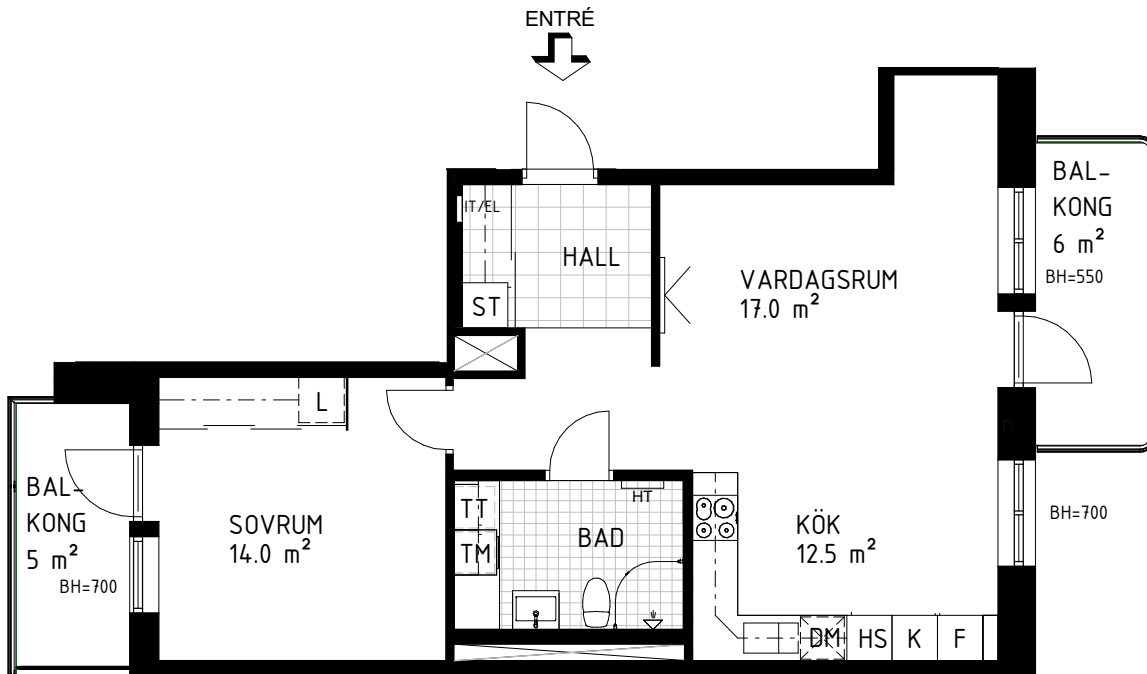

Brf Åsikten Södra 1, Uppsala

2 Rum & kök, 60 m²

GARDEROB	INDUKTIONSHÄLL	DISKMASKIN	SCHAKT	BH BRÖSTNINGSHÖJD
SKJUTDÖRRGARDEROB	KYL	TVÄTTMASKIN	HÖGSKÅP MED UGN OCH MICRO	TVÄTTSTÄLL OCH SPEGELSKÅP
HATTHYLLA	FRYS	TORKTUMLARE	KLK KLÄDKAMMARE	KOMMOD OCH SPEGELSKÅP
LINNE	KYL/FRYS	KOMBITVÄTTMASKIN	FÖRSTÄRKT VÄGG FÖR TV	ELCENTRAL/IT-SKÅP
		HT HANDDUKSTORK	STÄDSKÅP	INKLÄDNAD TAK