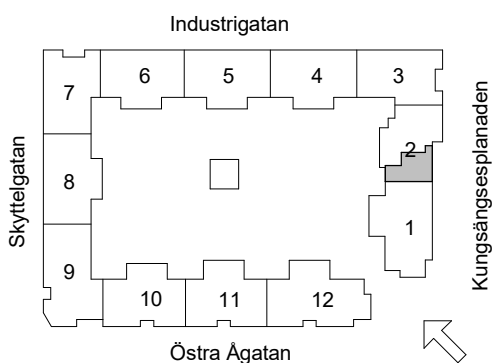

Brf Åsikten Södra 1, Uppsala

2 Rum & kök, 60 m²

GARDEROB	INDUKTIONSHÄLL	DISKMASKIN	SCHAKT	BH BRÖSTNINGSHÖJD
SKJUTDÖRRGARDEROB	KYL	TVÄTTMASKIN	HÖGSKÅP MED UGN OCH MICRO	TVÄTTSTÄLL OCH SPEGELSKÅP
HATTHYLLA	FRYS	TORKTUMLARE	KLK KLÄDKAMMARE	KOMMOD OCH SPEGELSKÅP
LINNE	KYL/FRYS	KOMBITVÄTTMASKIN	FÖRSTÄRKT VÄGG FÖR TV	ELCENTRAL/IT-SKÅP
		HT HANDDUKSTORK	STÄDSKÅP	INKLÄDNAD TAK