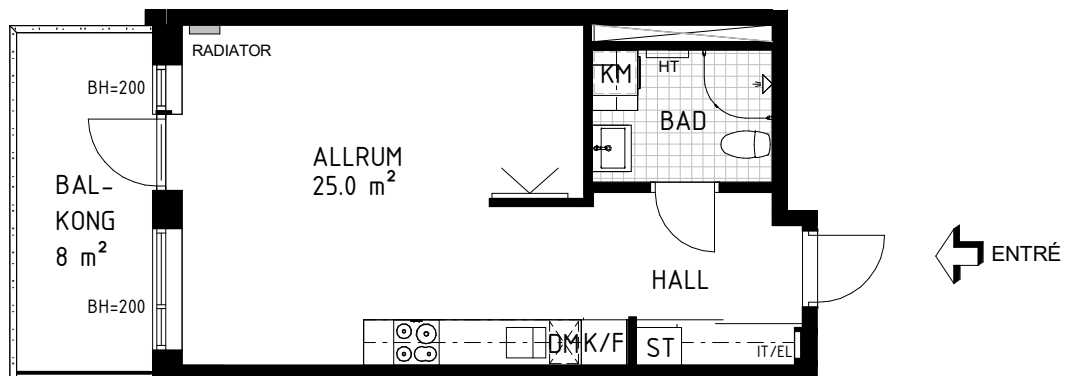

Brf Åsikten Södra 1, Uppsala

1 Rum & kök, 35 m²

GARDEROB	INDUKTIONSHÄLL	DISKMASKIN	SCHAKT	BRÖSTNINGSHÖJD
SKJUTDÖRRGARDEROB	KYL	TVÄTTMASKIN	HÖGSKÅP MED UGN OCH MICRO	TVÄTTSTÄLL OCH SPEGELSKÅP
HATTHYLLO	FRYS	TORKTUMLARE	KLÄDKAMMARE	KOMMOD OCH SPEGELSKÅP
LINNE	KYL/FRYS	KOMBIVÄTTMASKIN	FÖRSTÄRKT VÄGG FÖR TV	ELCENTRAL/IT-SKÅP
		HANDDUKSTORK	STÄDSKÅP	INKLÄDNAD TAK