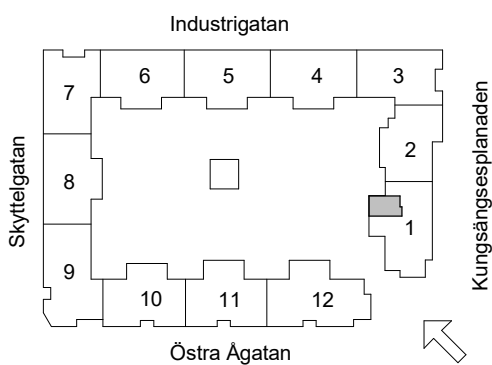

Brf Åsikten Södra 1, Uppsala

1 Rum & kök, 35 m²

GARDEROB	INDUKTIONSHÄLL	DISKMASKIN	SCHAKT	BRÖSTNINGSHÖJD
SKJUTDÖRRGARDEROB	KYL	TVÄTTMASKIN	HÖGSKÅP MED UGN OCH MICRO	TVÄTTSTÄLL OCH SPEGELSKÅP
HATTHYLLO	FRYS	TORKTUMLARE	KLÄDKAMMARE	KOMMOD OCH SPEGELSKÅP
LINNE	KYL/FRYS	KOMBIVÄTTMASKIN	FÖRSTÄRKT VÄGG FÖR TV	ELCENTRAL/IT-SKÅP
		HANDDUKSTORK	STÄDSKÅP	INKLÄDNAD TAK