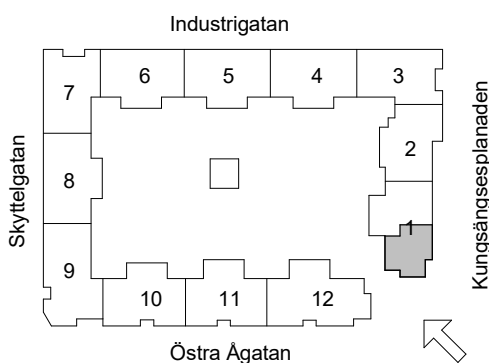

Brf Åsikten Södra 1, Uppsala

5 Rum & kök, 118,5 m²

ENTRÉ

BH BRÖSTNINGSHÖJD

LGH NR:
1-1601

Reservation för ändringar förbehålles