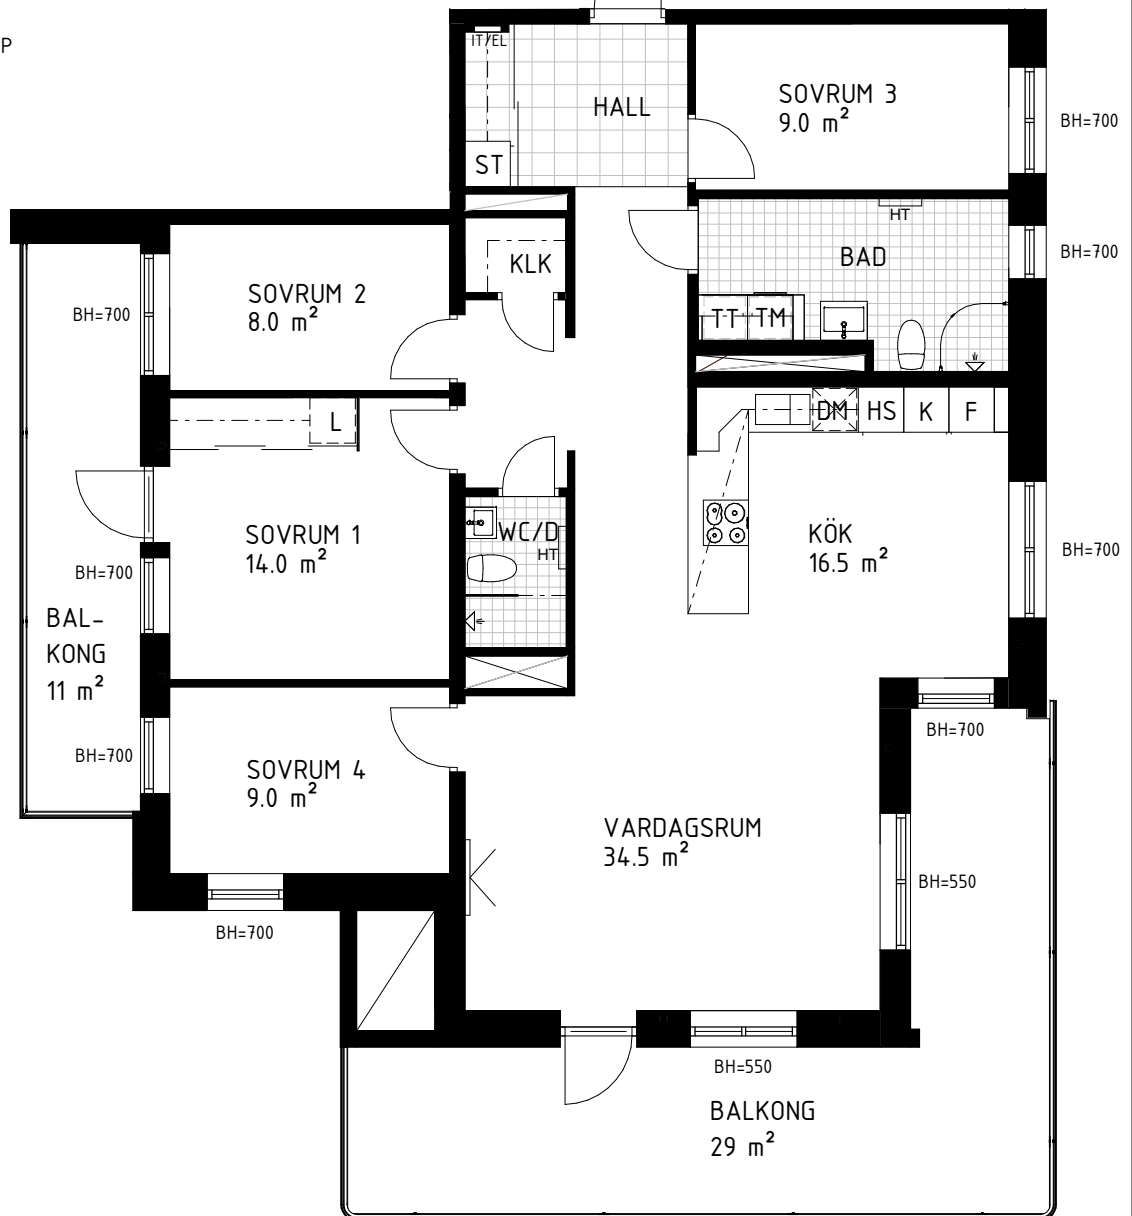

Brf Åsikten Södra 1, Uppsala

5 Rum & kök, 118,5 m²

ENTRÉ

BH BRÖSTNINGSHÖJD

LGH NR:
1-1601

Reservation för ändringar förbehålles