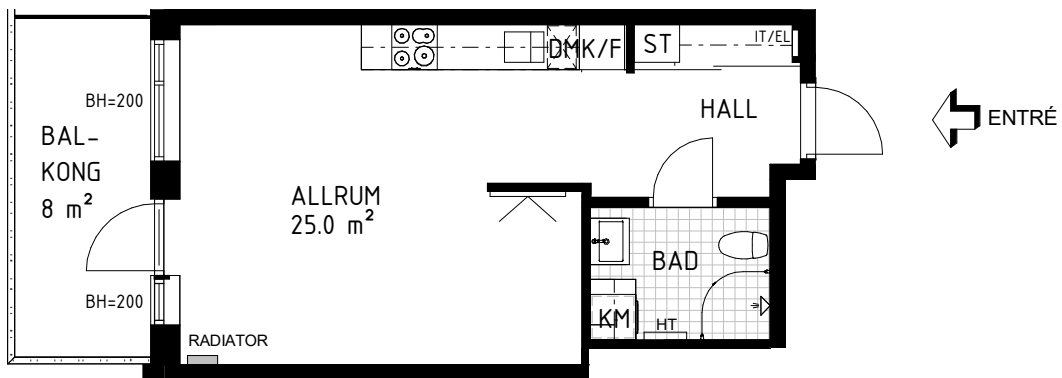

Brf Åsikten Södra 1, Uppsala

1 Rum & kök, 35 m²

GARDEROB	INDUKTIONSHÄLL	DISKMASKIN	SCHAKT	BH BRÖSTNINGSHÖJD
SKJUTDÖRRGARDEROB	KYL	TVÄTTMASKIN	HÖGSKÅP MED UGN OCH MICRO	TVÄTTSTÄLL OCH SPEGELSKÅP
HATTHYLLA	FRYNS	TORKTUMLARE	KLK KLÄDKAMMARE	KOMMOD OCH SPEGELSKÅP
LINNE	KYL/FRYS	KOMBIVÄTTMASKIN	FÖRSTÄRKT VÄGG FÖR TV	ELCENTRAL/IT-SKÅP
		HT HANDDUKSTORK	STÄDSKÅP	INKLÄDNAD TAK