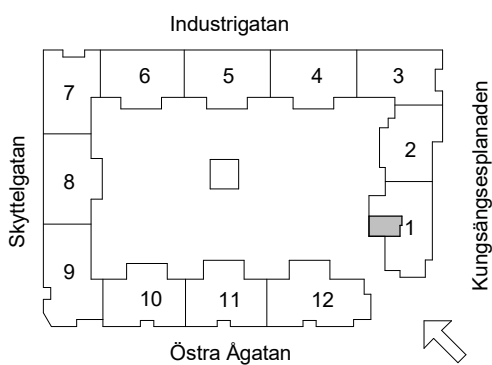

Brf Åsikten Södra 1, Uppsala

1 Rum & kök, 35 m²

GARDEROB	INDUKTIONSHÄLL	DISKMASKIN	SCHAKT	BH BRÖSTNINGSHÖJD
SKJUTDÖRRGARDEROB	KYL	TVÄTTMASKIN	HÖGSKÅP MED UGN OCH MICRO	TVÄTTSTÄLL OCH SPEGELSKÅP
HATTHYLLA	FRYNS	TORKTUMLARE	KLK KLÄDKAMMARE	KOMMOD OCH SPEGELSKÅP
LINNE	KYL/FRYS	KOMBIVÄTTMASKIN	FÖRSTÄRKT VÄGG FÖR TV	ELCENTRAL/IT-SKÅP
		HT HANDDUKSTORK	STÄDSKÅP	INKLÄDNAD TAK