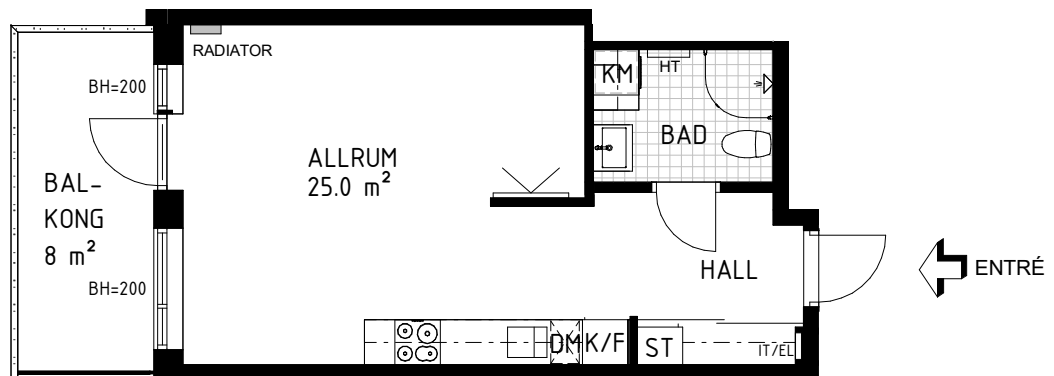

## 1 Rum & kök, 35 m<sup>2</sup>

G GARDEROB	INDUKTIONSHÄLL	DM DISKMASKIN	SCHAKT	BH BRÖSTNINGSHÖJD
SKJUTDÖRRGARDEROB	K KYL	TM TVÄTTMASKIN	HS HÖGSKÅP MED UGN OCH MICRO	TVÄTTSTÄLL OCH SPEGELSKÅP
HATTHYLLA	F FRYS	TT TORKTUMLARE	KLK KLÄDKAMMARE	KOMMOD OCH SPEGELSKÅP
L LINNE	K/F KYL/FRYS	KM KOMBIVÄTTMASKIN	FÖRSTÄRKT VÄGG FÖR TV	IT/EL ELCENTRAL/IT-SKÅP
		HT HANDDUKSTORK	ST STÄDSKÅP	INKLÄDNAD TAK