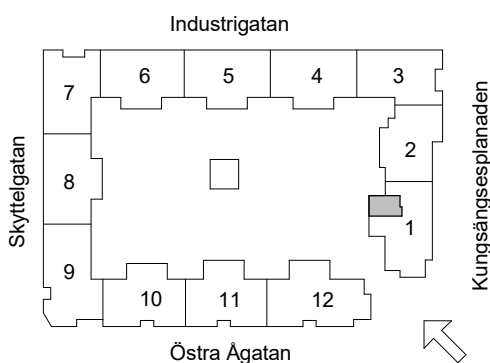

## 1 Rum & kök, 35 m<sup>2</sup>

G GARDEROB	INDUKTIONSHÄLL	DM DISKMASKIN	SCHAKT	BH BRÖSTNINGSHÖJD
SKJUTDÖRRGARDEROB	K KYL	TM TVÄTTMASKIN	HS HÖGSKÅP MED UGN OCH MICRO	TVÄTTSTÄLL OCH SPEGELSKÅP
HATTHYLLA	F FRYS	TT TORKTUMLARE	KLK KLÄDKAMMARE	KOMMOD OCH SPEGELSKÅP
L LINNE	K/F KYL/FRYS	KM KOMBIVÄTTMASKIN	FÖRSTÄRKT VÄGG FÖR TV	IT/EL ELCENTRAL/IT-SKÅP
		HT HANDDUKSTORK	ST STÄDSKÅP	INKLÄDNAD TAK