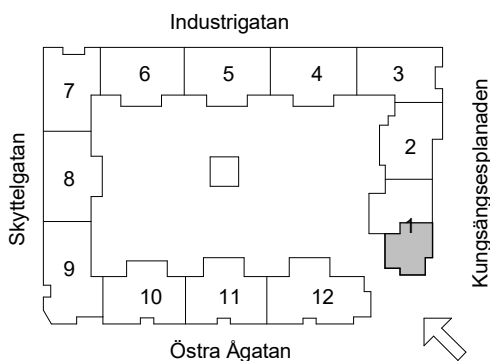

Brf Åsikten Södra 1, Uppsala

5 Rum & kök, 118,5 m²

ENTRÉ

BH BRÖSTNINGSHÖJD

TVÄTTSTÄLL & SPEGELSKÅP

KOMMOD & SPEGELSKÅP

HÖGSKÅP MED UGN
OCH MICRO

DISKMASKIN

LINNE

KLK KLÄDKAMMARE

FÖRSTÄRKT VÄGG FÖR TV

IT/EL ELCENTRAL/IT-SKÅP

ST STÄDSKÅP

INDUKTIONSHÄLL

K KYL

F FRY

K/F KYL/FRYS

INKLÄDNAD TAK

LGH NR:
1-1401

Reservation för ändringar förbehålles